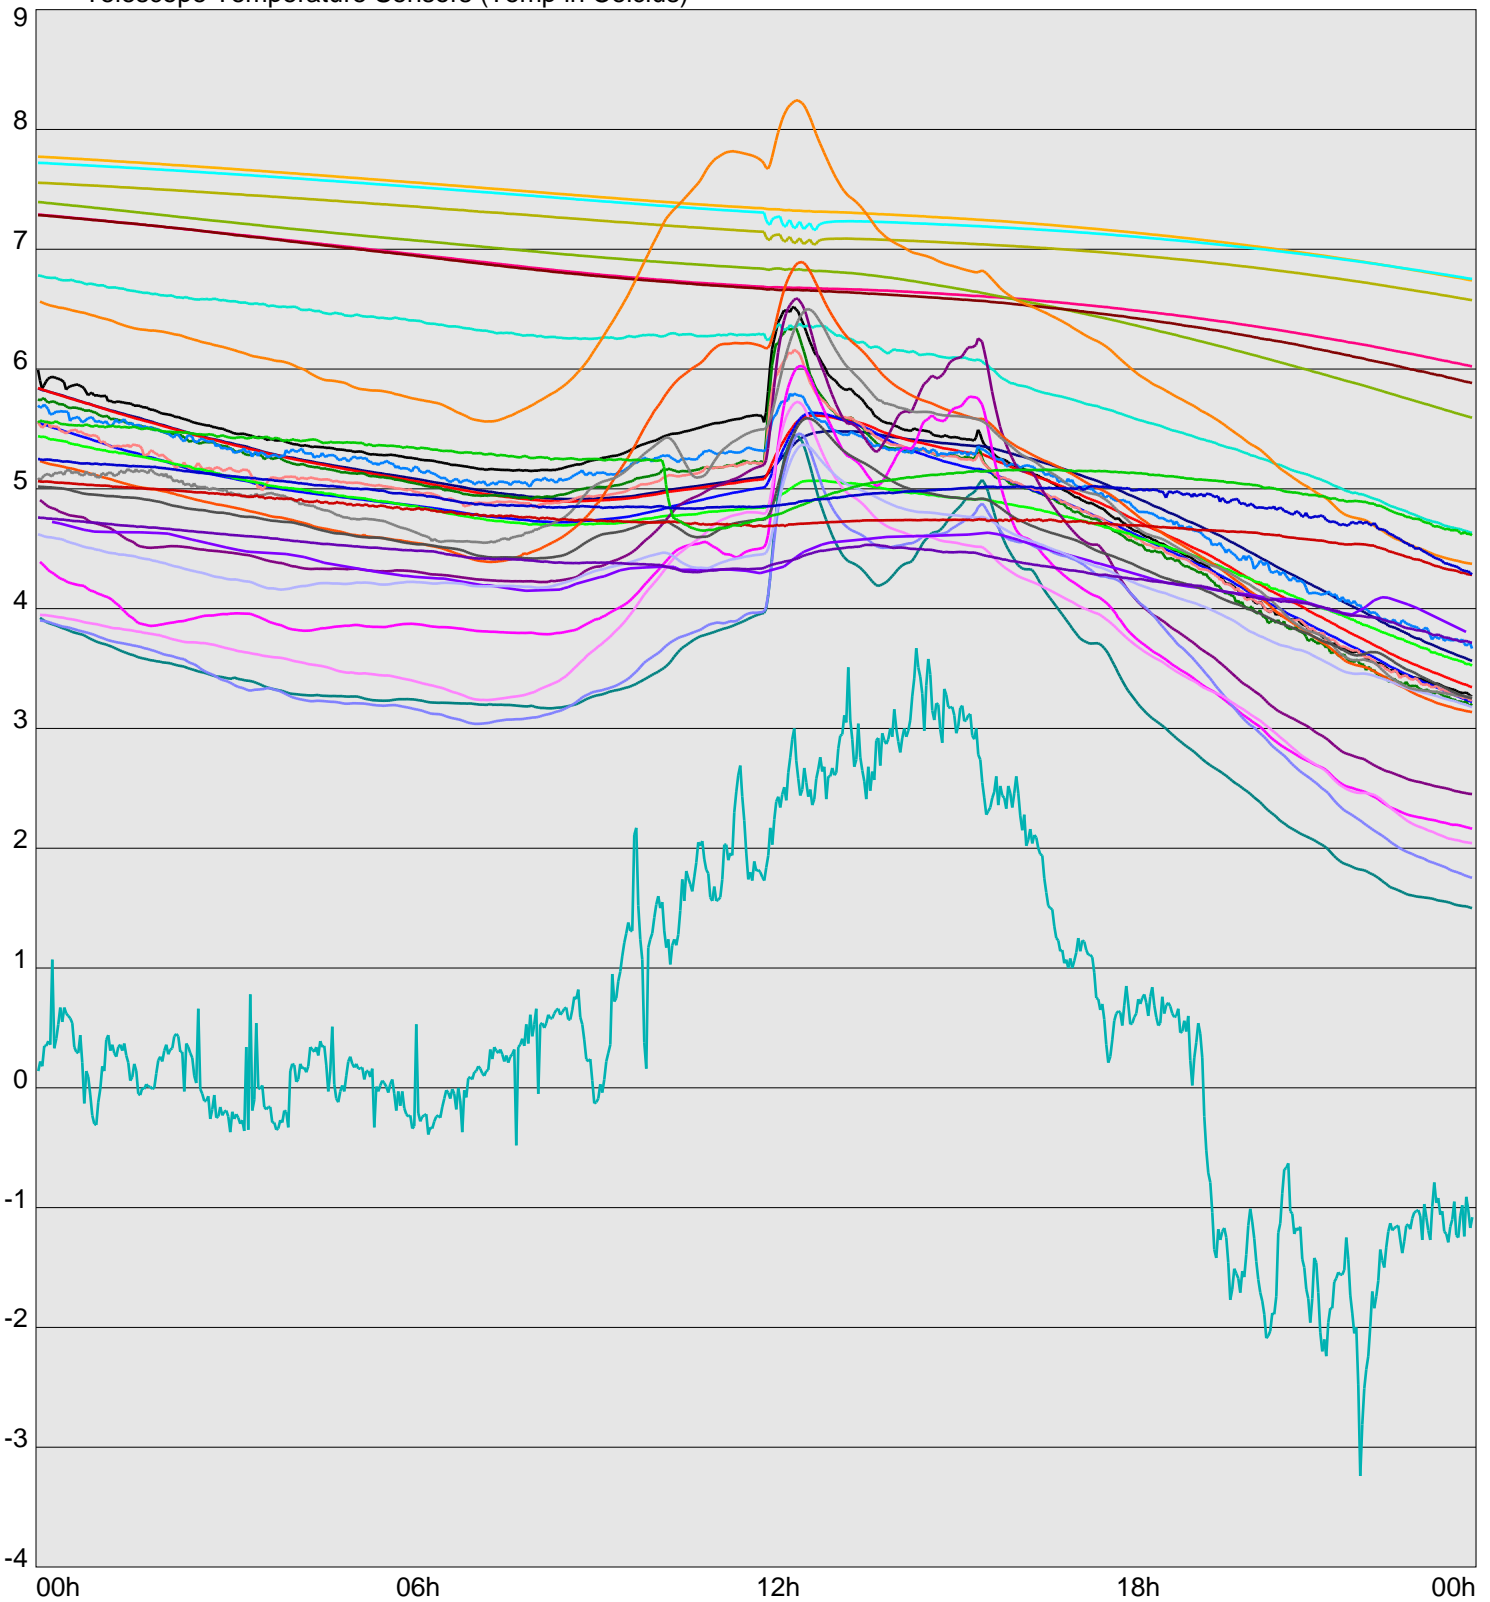

Telescope Temperature Sensors (Temp in Celcius)

TT1	TT2	TT3	TT4	TT5	TT6	TT7	TT8	TM1	TM2
TM3	TM4	TM5	TM6	TMS1	TMS2	TD1	TD2	TD3	TD4
TD5	TD6	TD7	TF1	TF2	TF3	TF4	TF5	TF6	TF7
TF8	TE1	TE2							