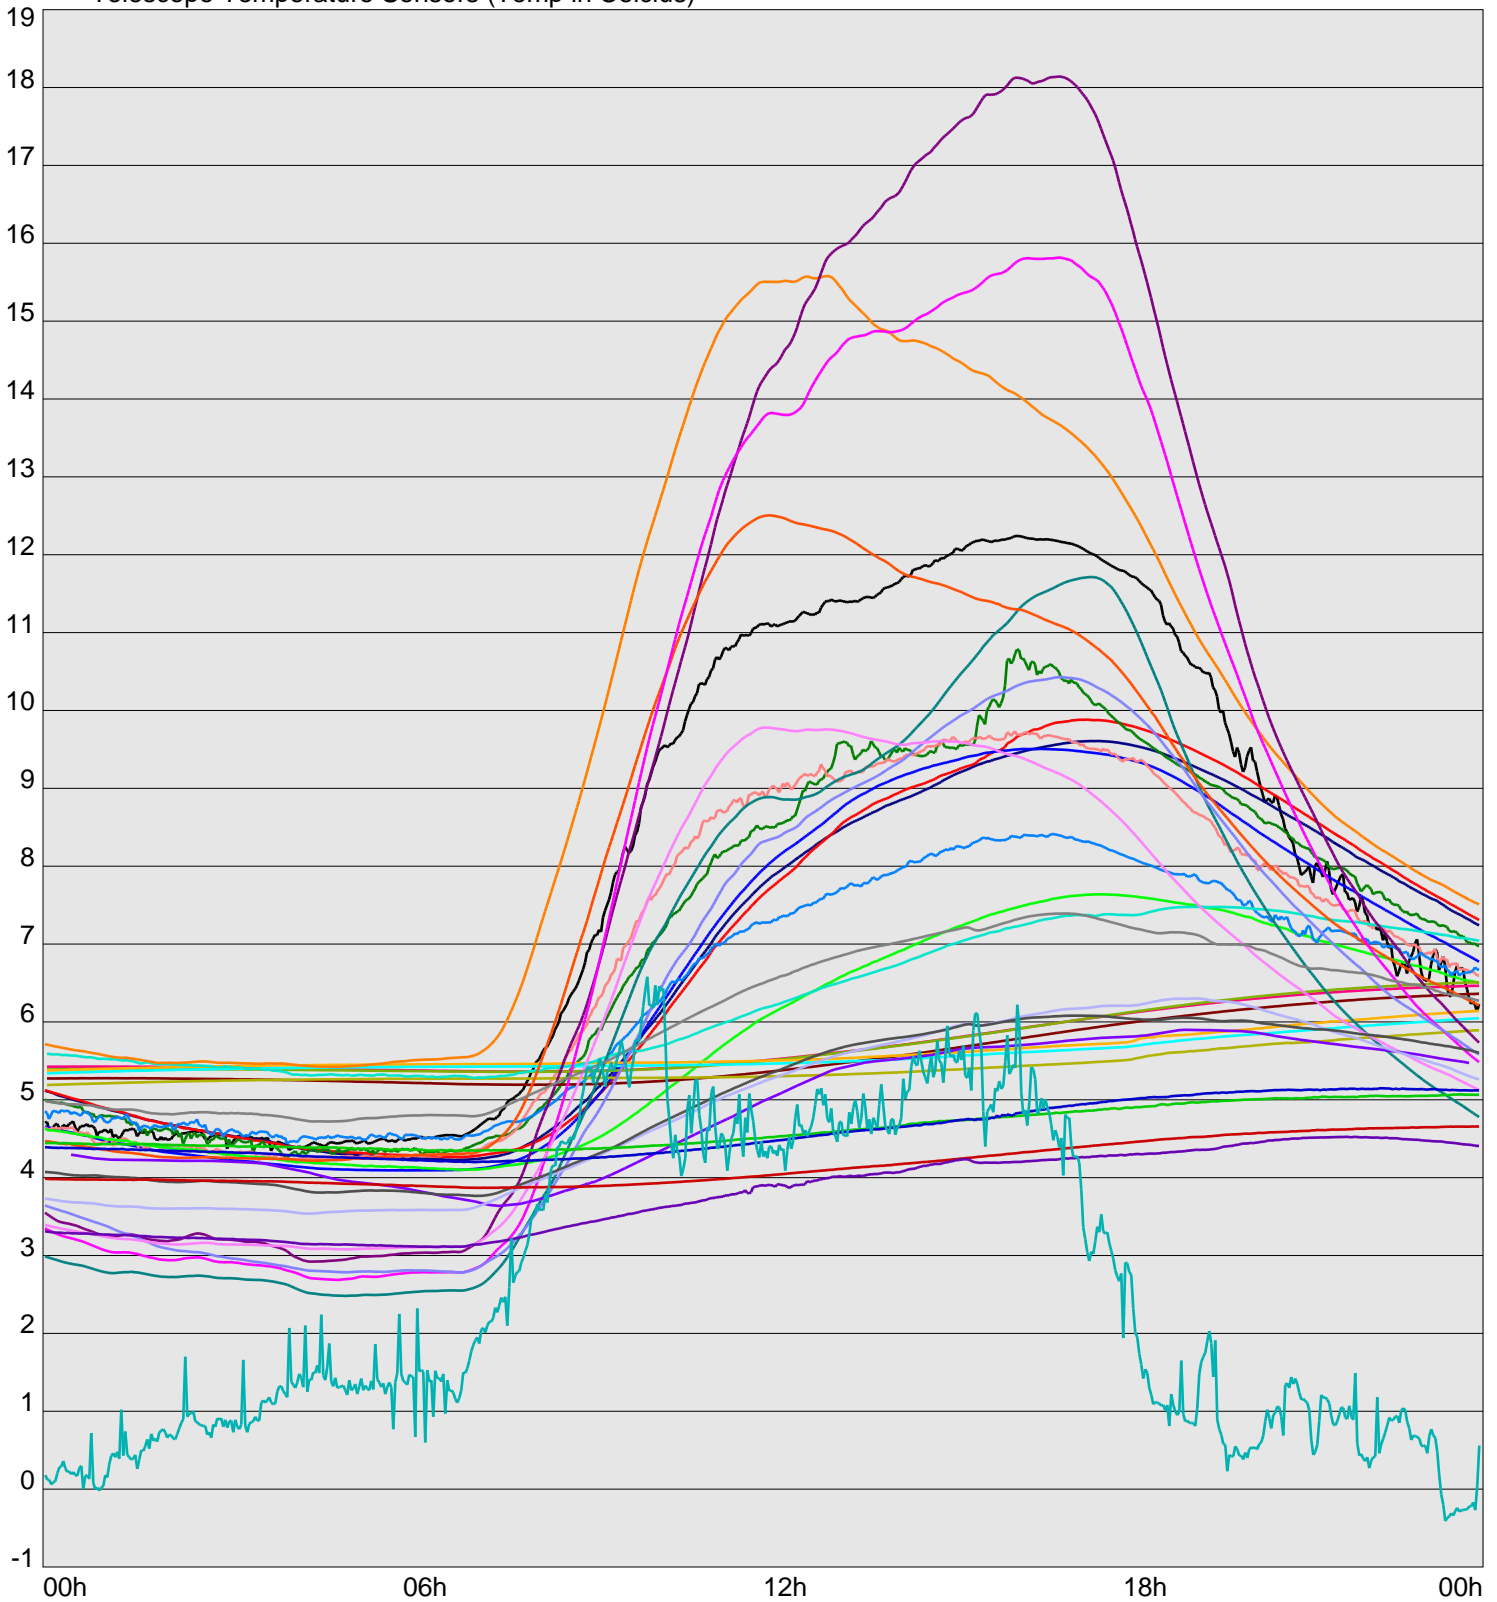

Telescope Temperature Sensors (Temp in Celcius)

- TT1
- TT2
- TT3
- TT4
- TT5
- TT6
- TT7
- TT8
- TM1
- TM2
- TM3
- TM4
- TM5
- TM6
- TMS1
- TMS2
- TD1
- TD2
- TD3
- TD4
- TD5
- TD6
- TD7
- TF1
- TF2
- TF3
- TF4
- TF5
- TF6
- TF7
- TF8
- TE1
- TE2