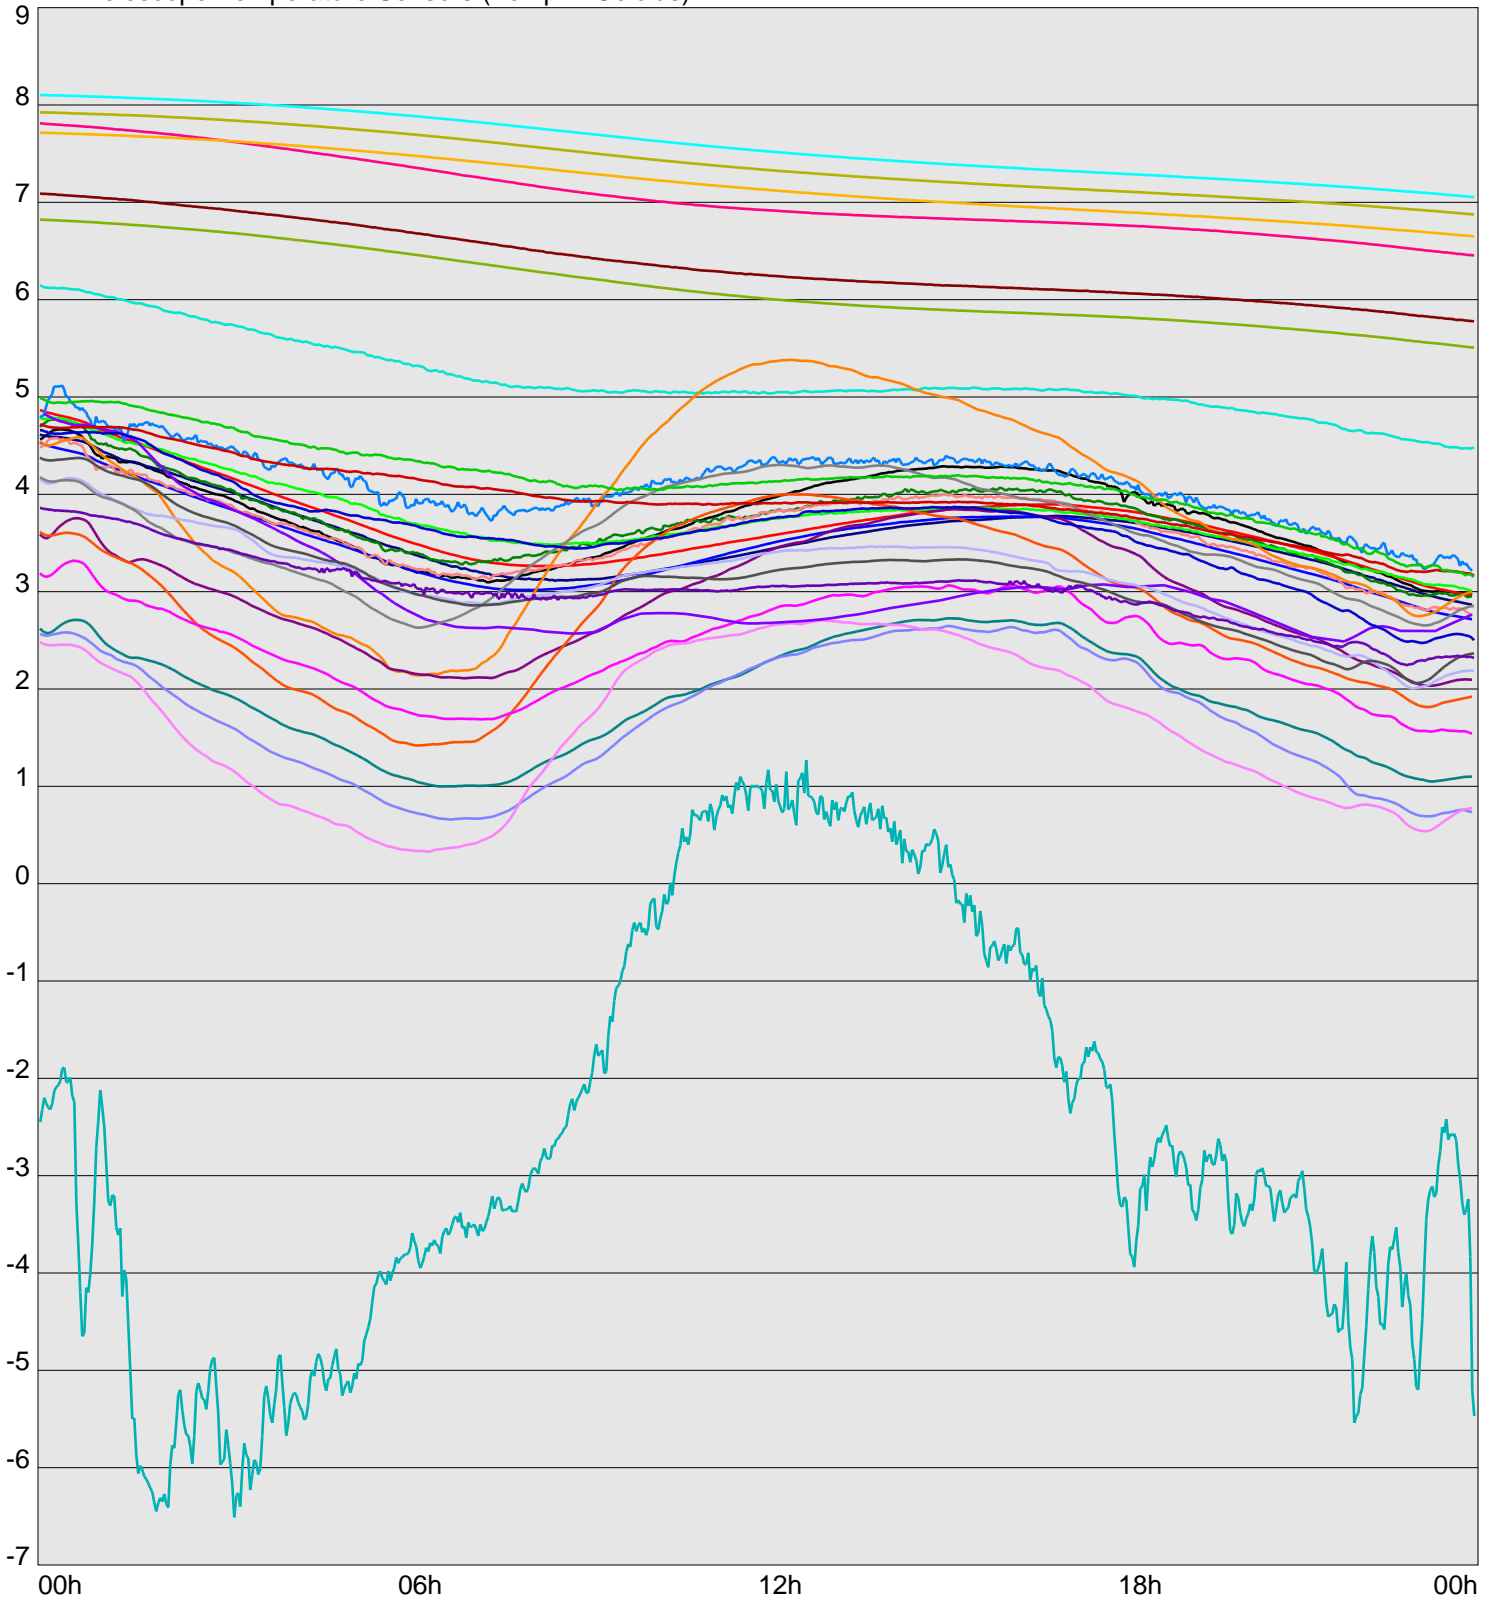

Telescope Temperature Sensors (Temp in Celcius)

TT1	TT2	TT3	TT4	TT5	TT6	TT7	TT8	TM1	TM2
TM3	TM4	TM5	TM6	TMS1	TMS2	TD1	TD2	TD3	TD4
TD5	TD6	TD7	TF1	TF2	TF3	TF4	TF5	TF6	TF7
TF8	TE1	TE2							