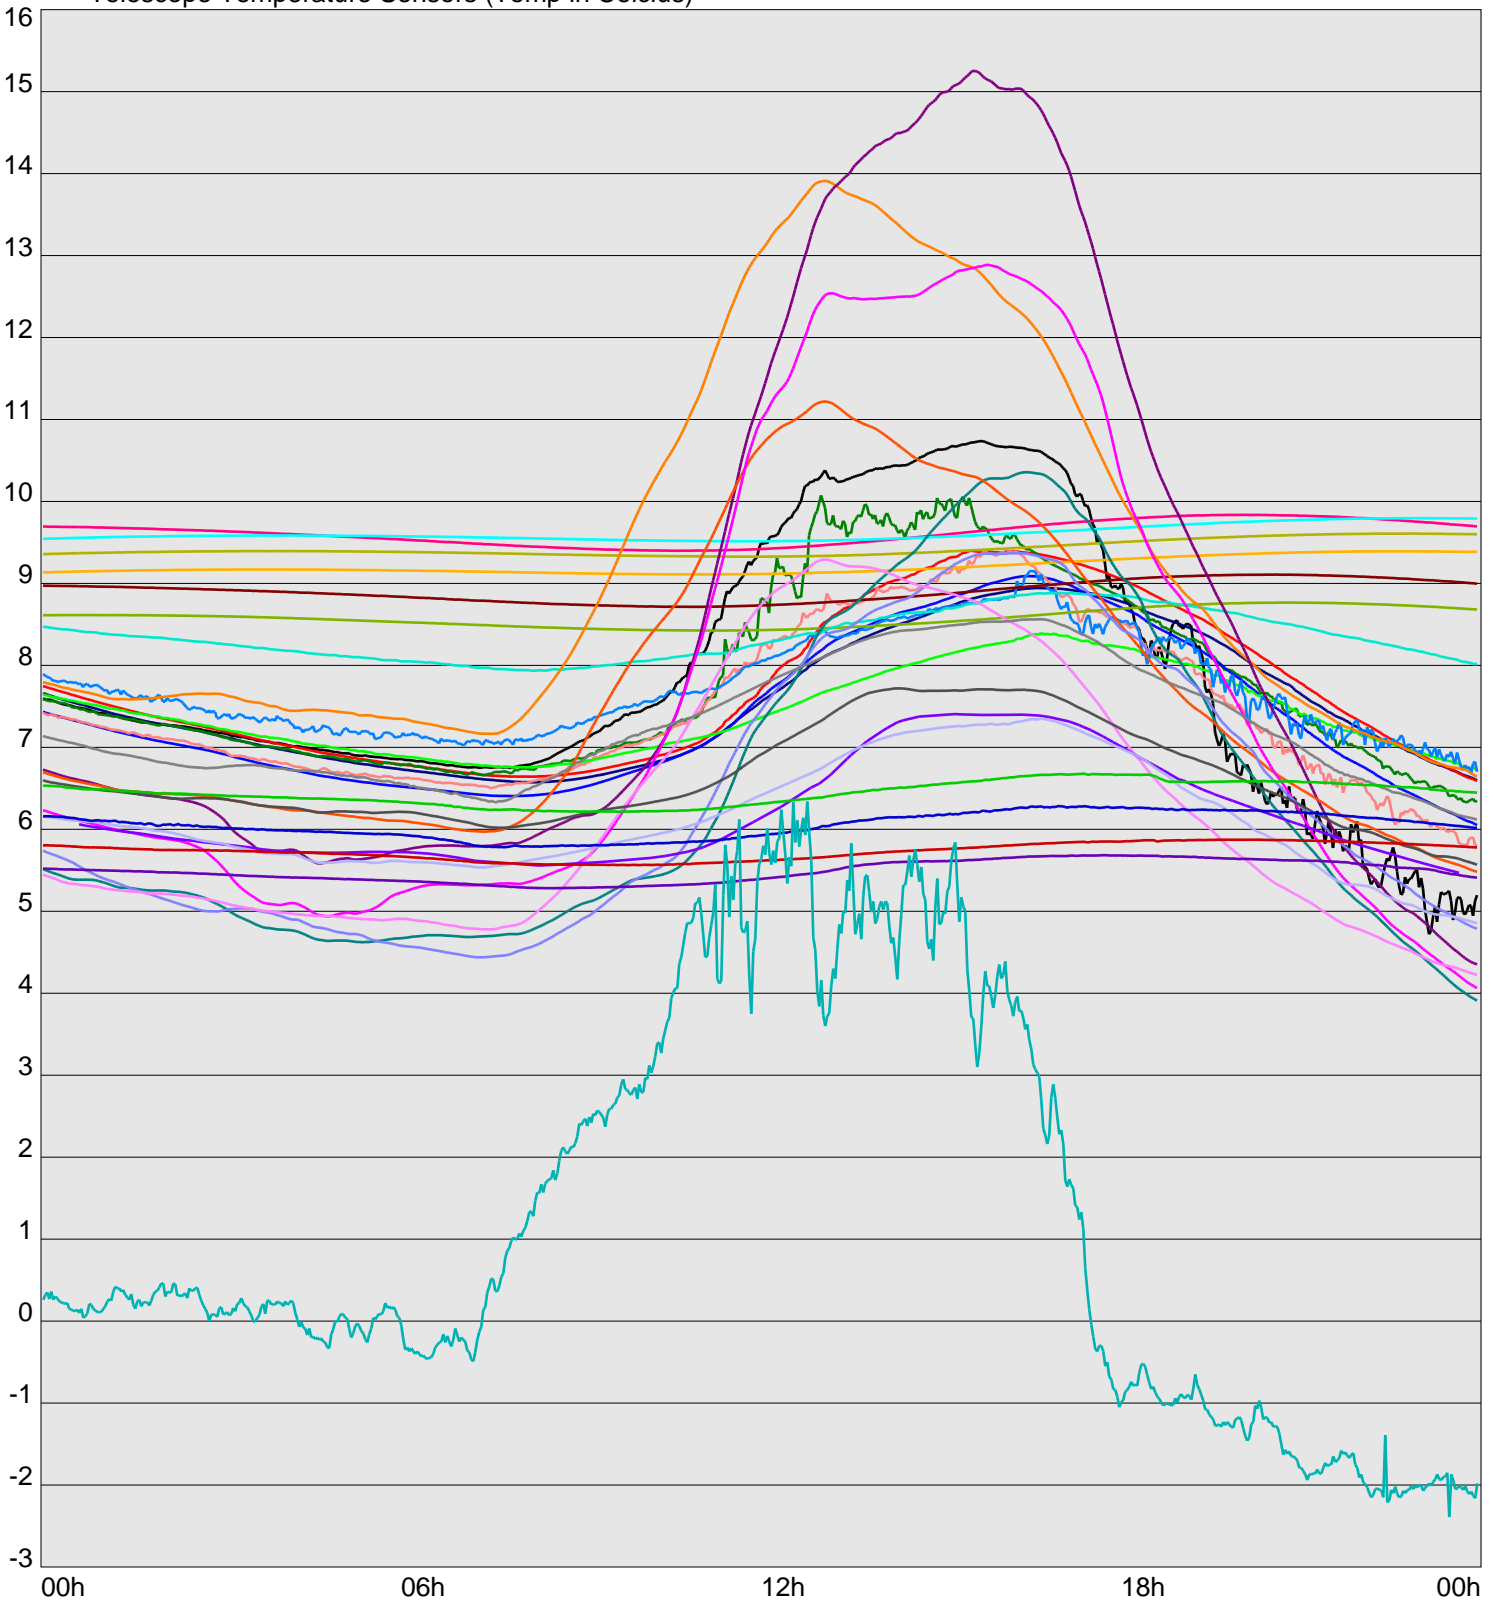

Telescope Temperature Sensors (Temp in Celcius)

— TT1	— TT2	— TT3	— TT4	— TT5	— TT6	— TT7	— TT8	— TM1	— TM2
— TM3	— TM4	— TM5	— TM6	— TMS1	— TMS2	— TD1	— TD2	— TD3	— TD4
— TD5	— TD6	— TD7	— TF1	— TF2	— TF3	— TF4	— TF5	— TF6	— TF7
— TF8	— TE1	— TE2							