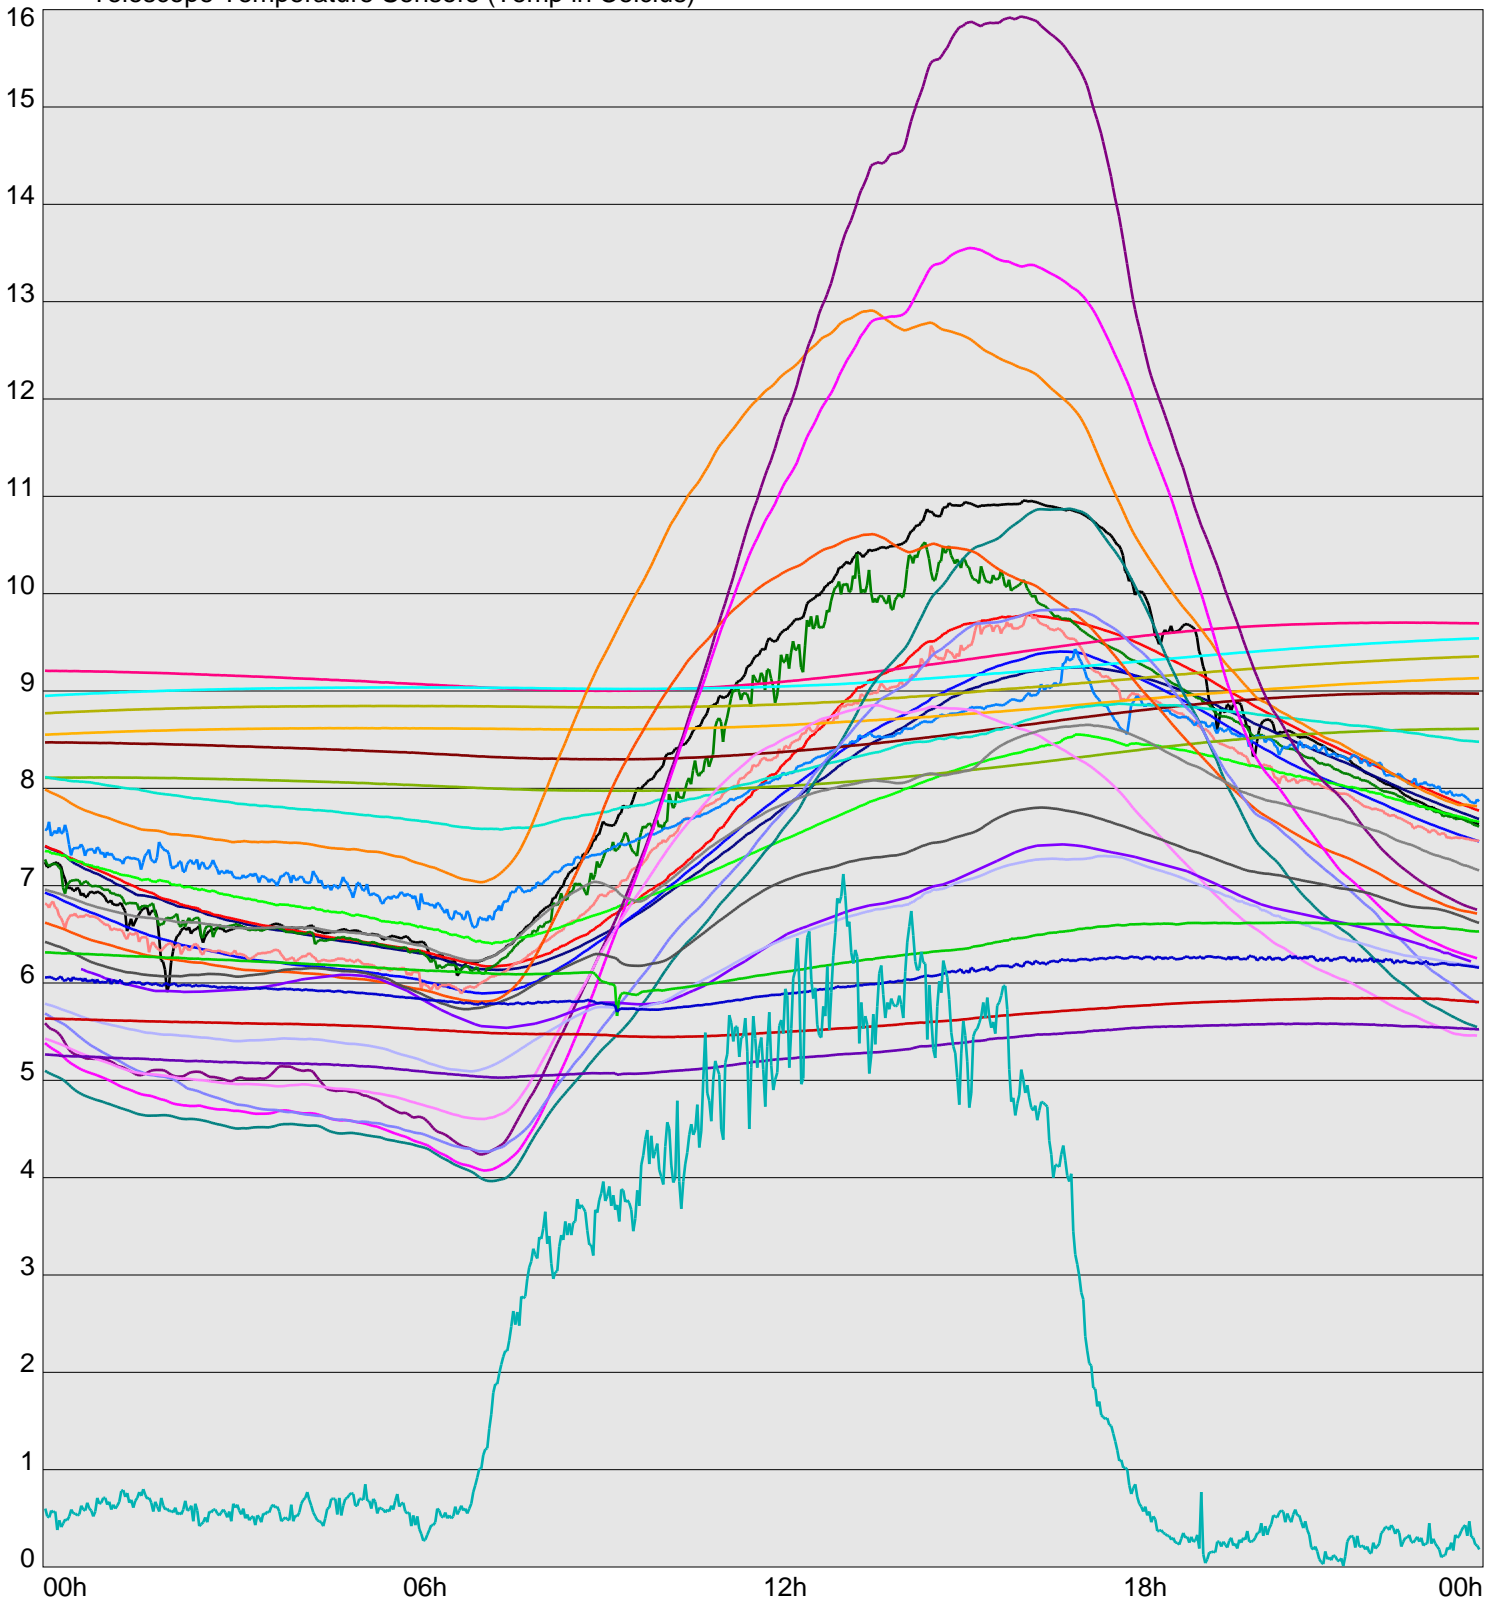

Telescope Temperature Sensors (Temp in Celcius)

— TT1	— TT2	— TT3	— TT4	— TT5	— TT6	— TT7	— TT8	— TM1	— TM2
— TM3	— TM4	— TM5	— TM6	— TMS1	— TMS2	— TD1	— TD2	— TD3	— TD4
— TD5	— TD6	— TD7	— TF1	— TF2	— TF3	— TF4	— TF5	— TF6	— TF7
— TF8	— TE1	— TE2							