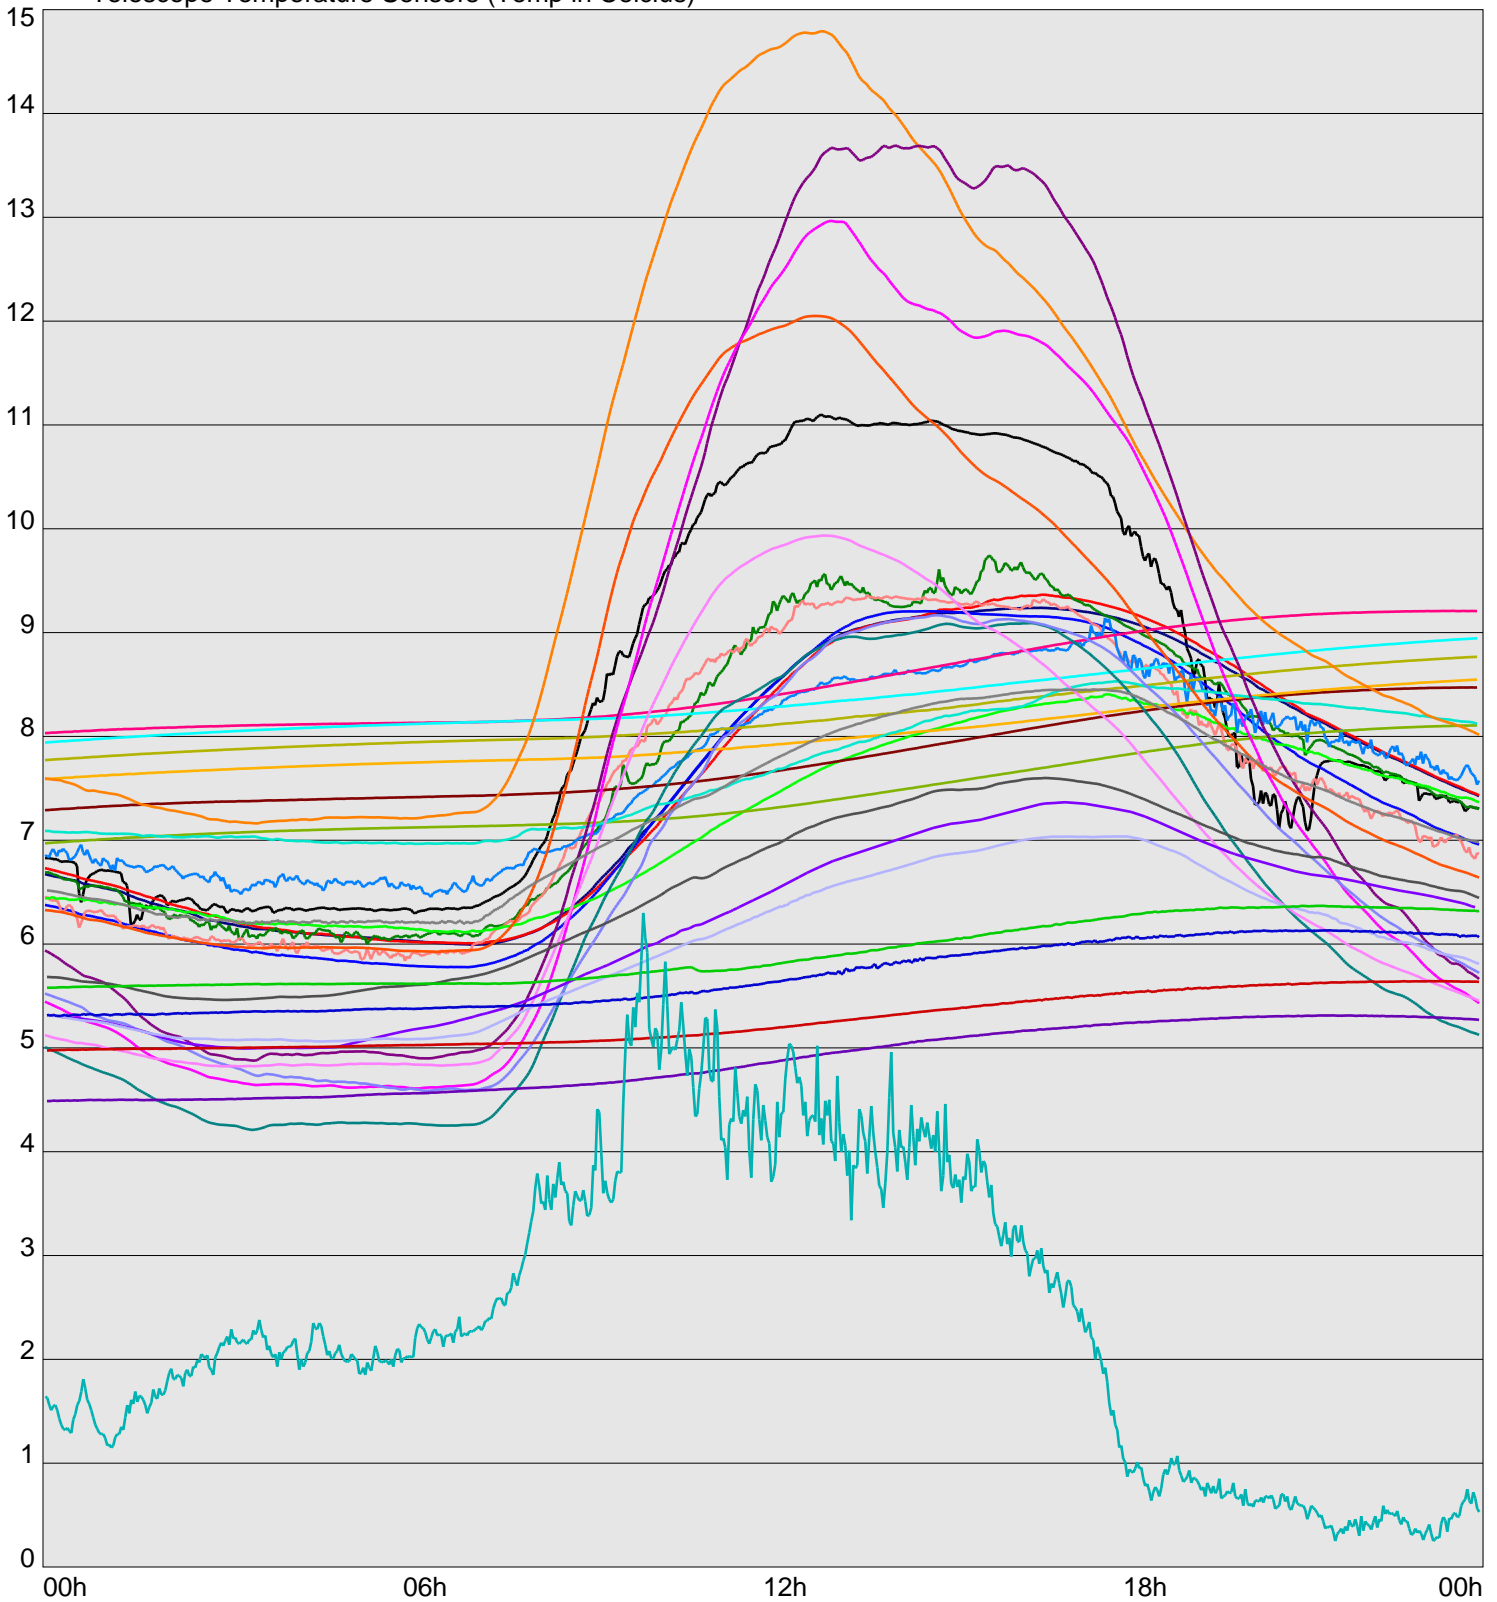

Telescope Temperature Sensors (Temp in Celcius)

- TT1, TT2, TT3, TT4, TT5, TT6, TT7, TT8
- TM1, TM2, TM3, TM4, TM5, TM6
- TMS1, TMS2
- TD1, TD2, TD3, TD4, TD5, TD6, TD7
- TF1, TF2, TF3, TF4, TF5, TF6, TF7, TF8
- TE1, TE2