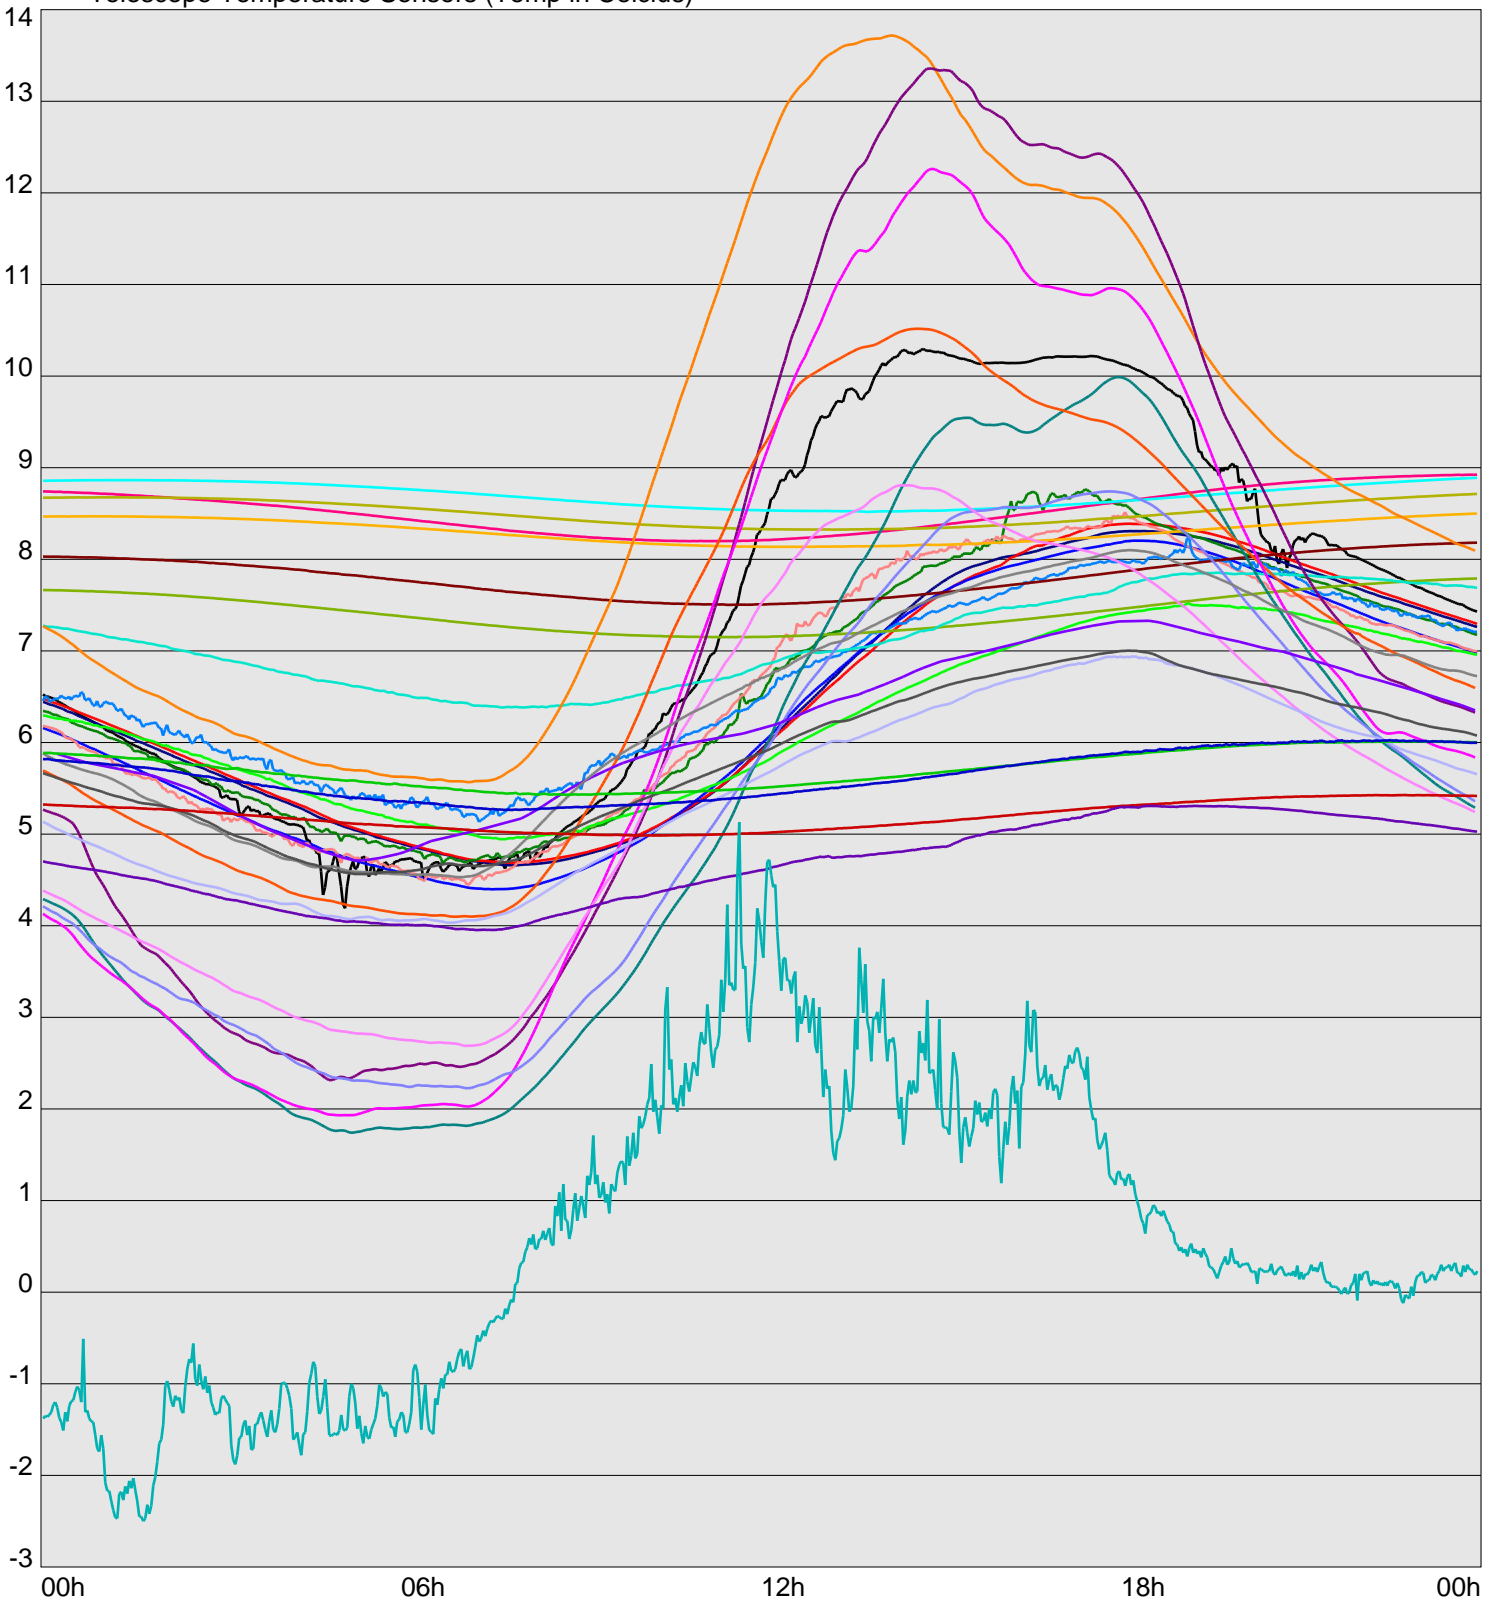

Telescope Temperature Sensors (Temp in Celcius)

|     |     |     |     |      |      |     |     |     |     |
|-----|-----|-----|-----|------|------|-----|-----|-----|-----|
| TT1 | TT2 | TT3 | TT4 | TT5  | TT6  | TT7 | TT8 | TM1 | TM2 |
| TM3 | TM4 | TM5 | TM6 | TMS1 | TMS2 | TD1 | TD2 | TD3 | TD4 |
| TD5 | TD6 | TD7 | TF1 | TF2  | TF3  | TF4 | TF5 | TF6 | TF7 |
| TF8 | TE1 | TE2 |     |      |      |     |     |     |     |