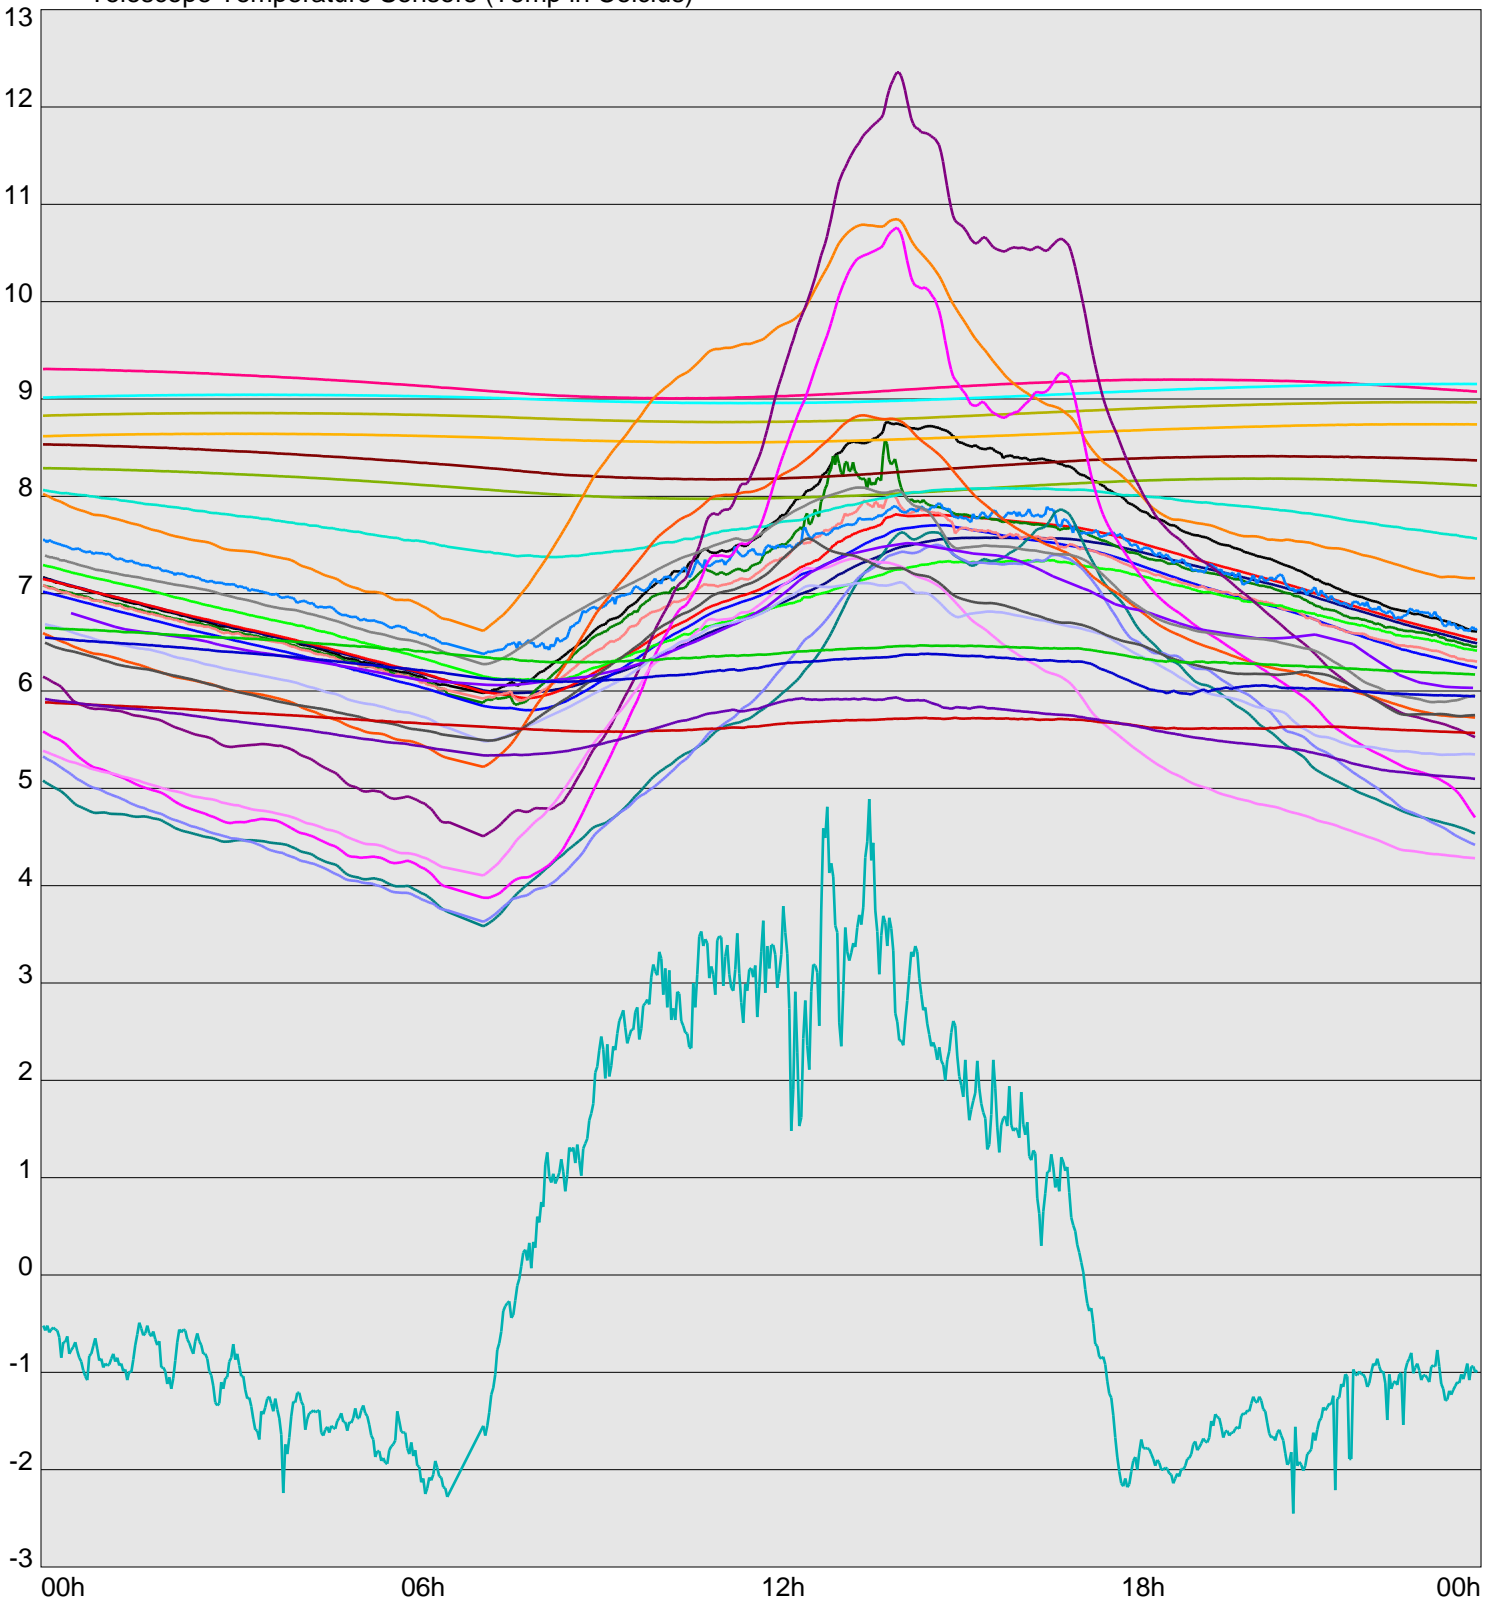

Telescope Temperature Sensors (Temp in Celcius)

TT1	TT2	TT3	TT4	TT5	TT6	TT7	TT8	TM1	TM2
TM3	TM4	TM5	TM6	TMS1	TMS2	TD1	TD2	TD3	TD4
TD5	TD6	TD7	TF1	TF2	TF3	TF4	TF5	TF6	TF7
TF8	TE1	TE2							