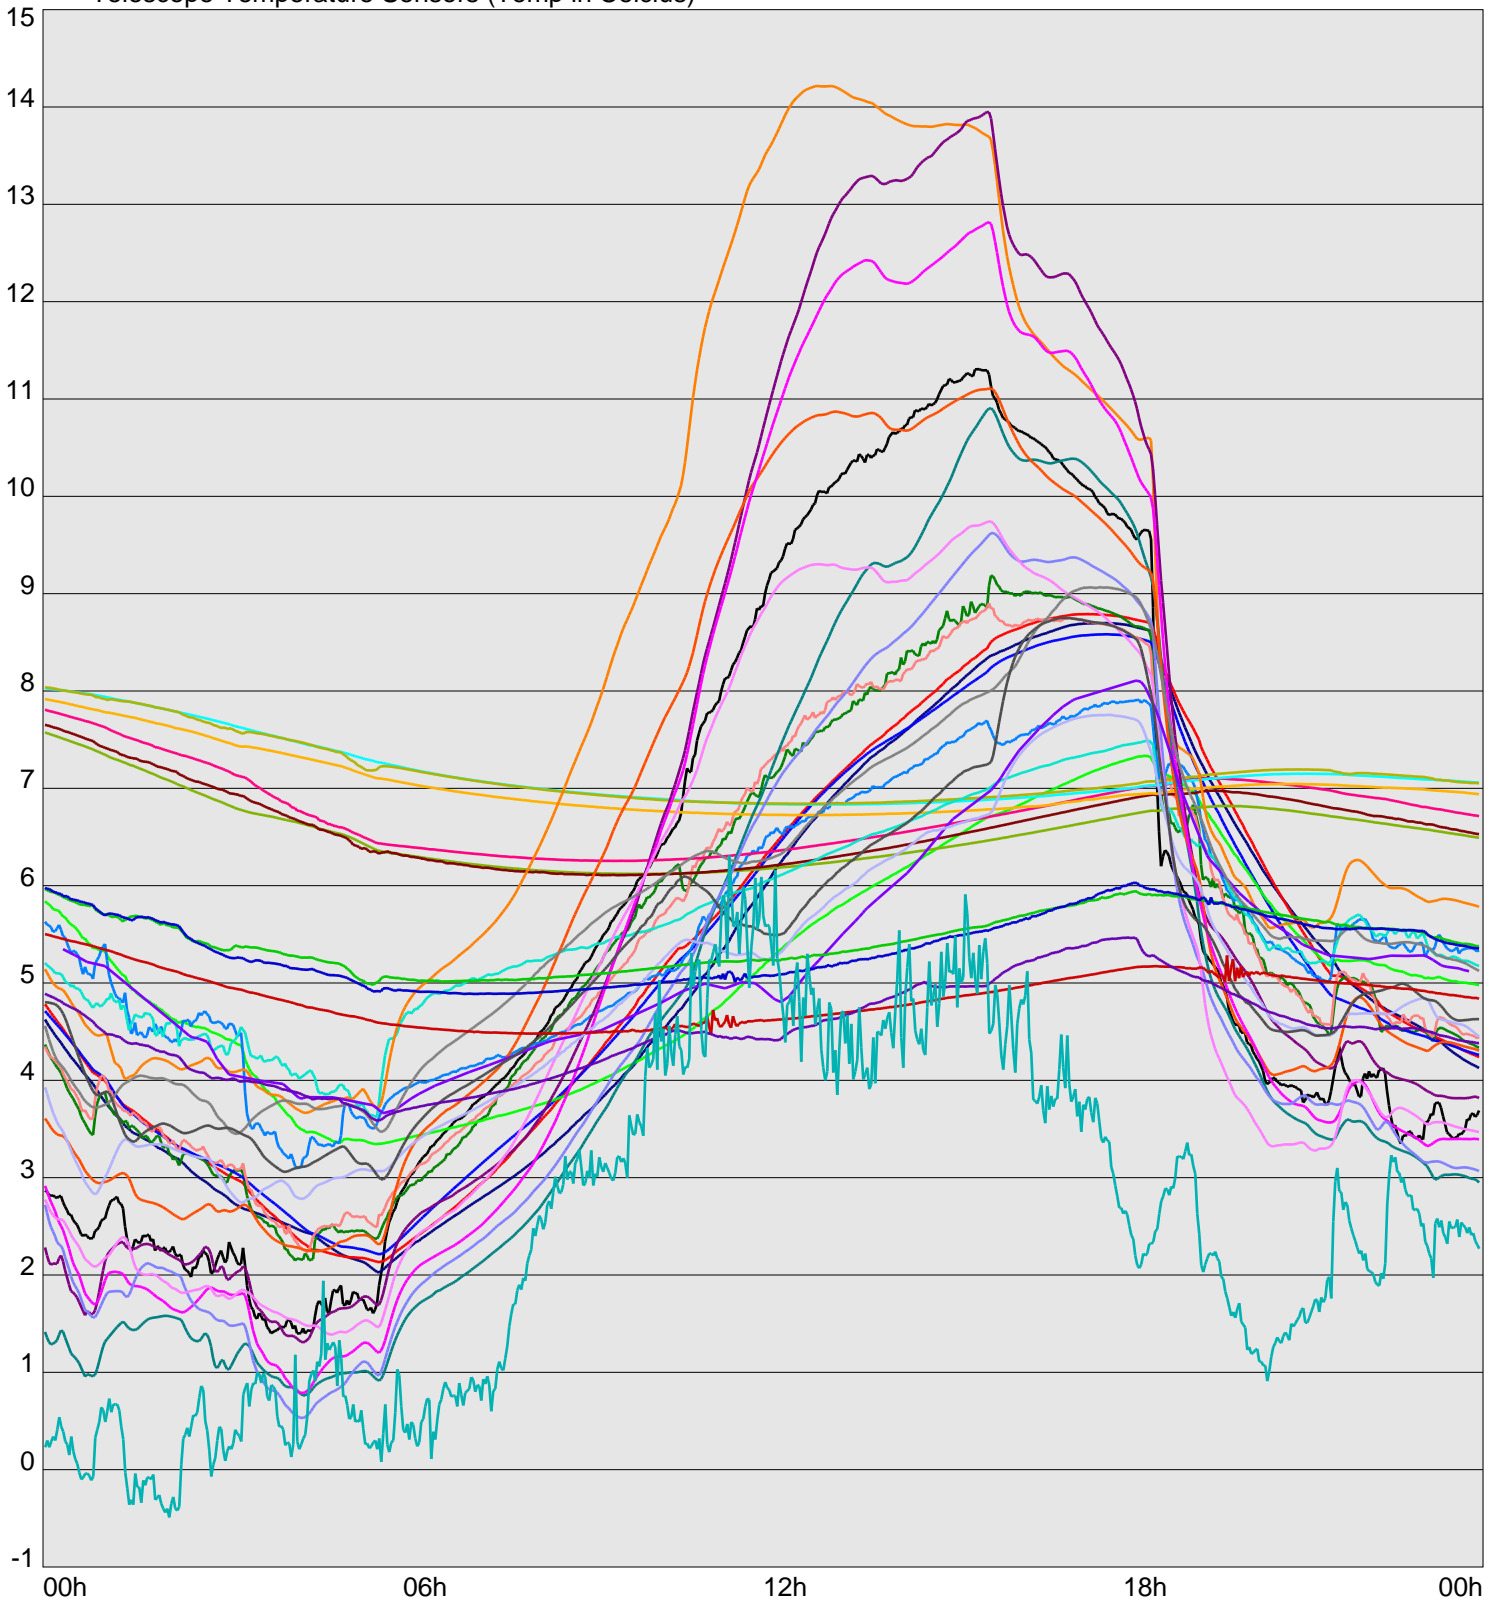

Telescope Temperature Sensors (Temp in Celcius)

- TT1
- TT2
- TT3
- TT4
- TT5
- TT6
- TT7
- TT8
- TM1
- TM2
- TM3
- TM4
- TM5
- TM6
- TMS1
- TMS2
- TD1
- TD2
- TD3
- TD4
- TD5
- TD6
- TD7
- TF1
- TF2
- TF3
- TF4
- TF5
- TF6
- TF7
- TF8
- TE1
- TE2