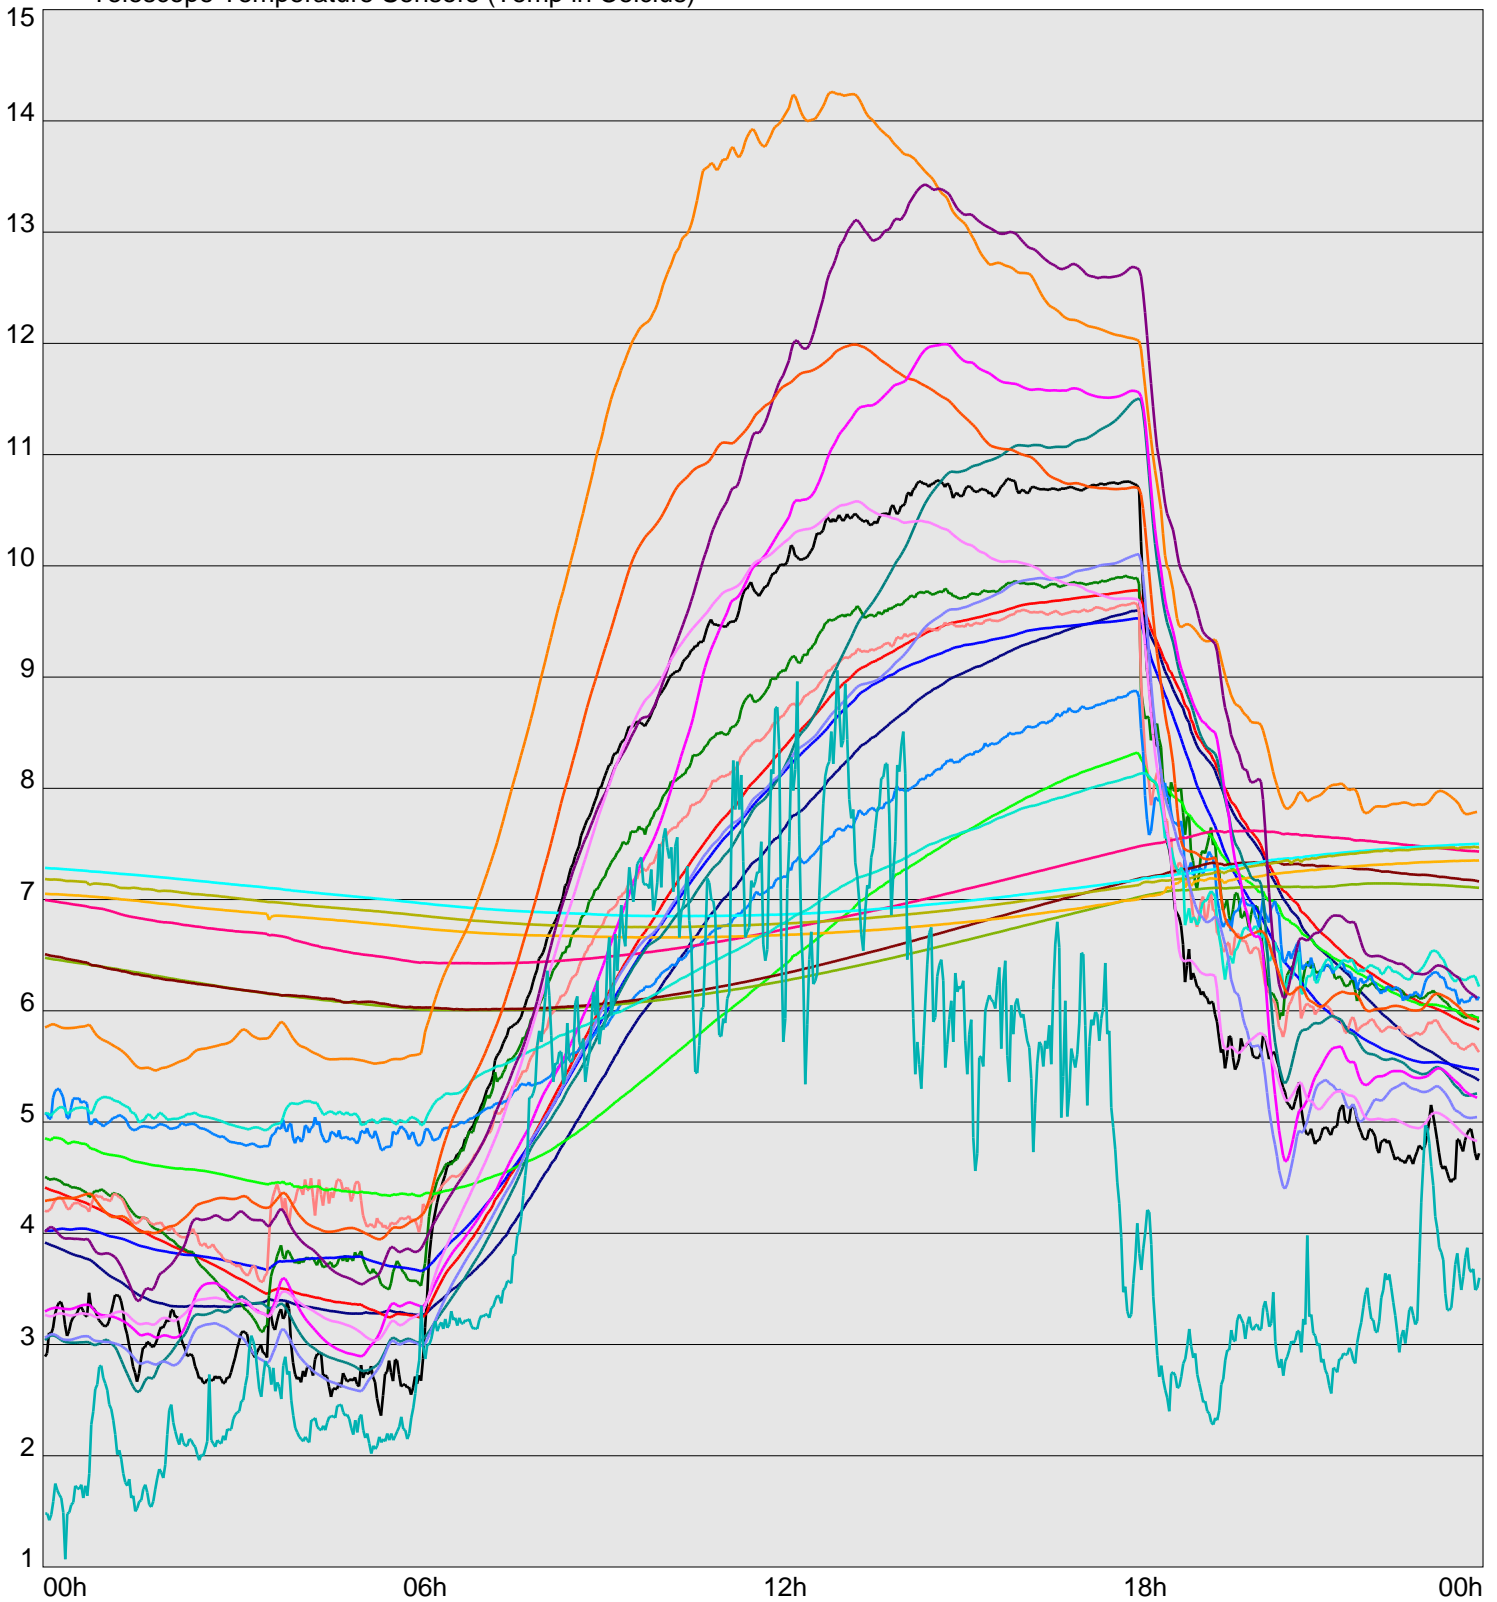

Telescope Temperature Sensors (Temp in Celcius)

- |     |     |     |     |      |      |     |     |     |     |
|-----|-----|-----|-----|------|------|-----|-----|-----|-----|
| TT1 | TT2 | TT3 | TT4 | TT5  | TT6  | TT7 | TT8 | TM1 | TM2 |
| TM3 | TM4 | TM5 | TM6 | TMS1 | TMS2 | TD1 | TD2 | TD3 | TD4 |
| TD5 | TD6 | TD7 | TF1 | TF2  | TF3  | TF4 | TF5 | TF6 | TF7 |
| TF8 | TE1 | TE2 |     |      |      |     |     |     |     |