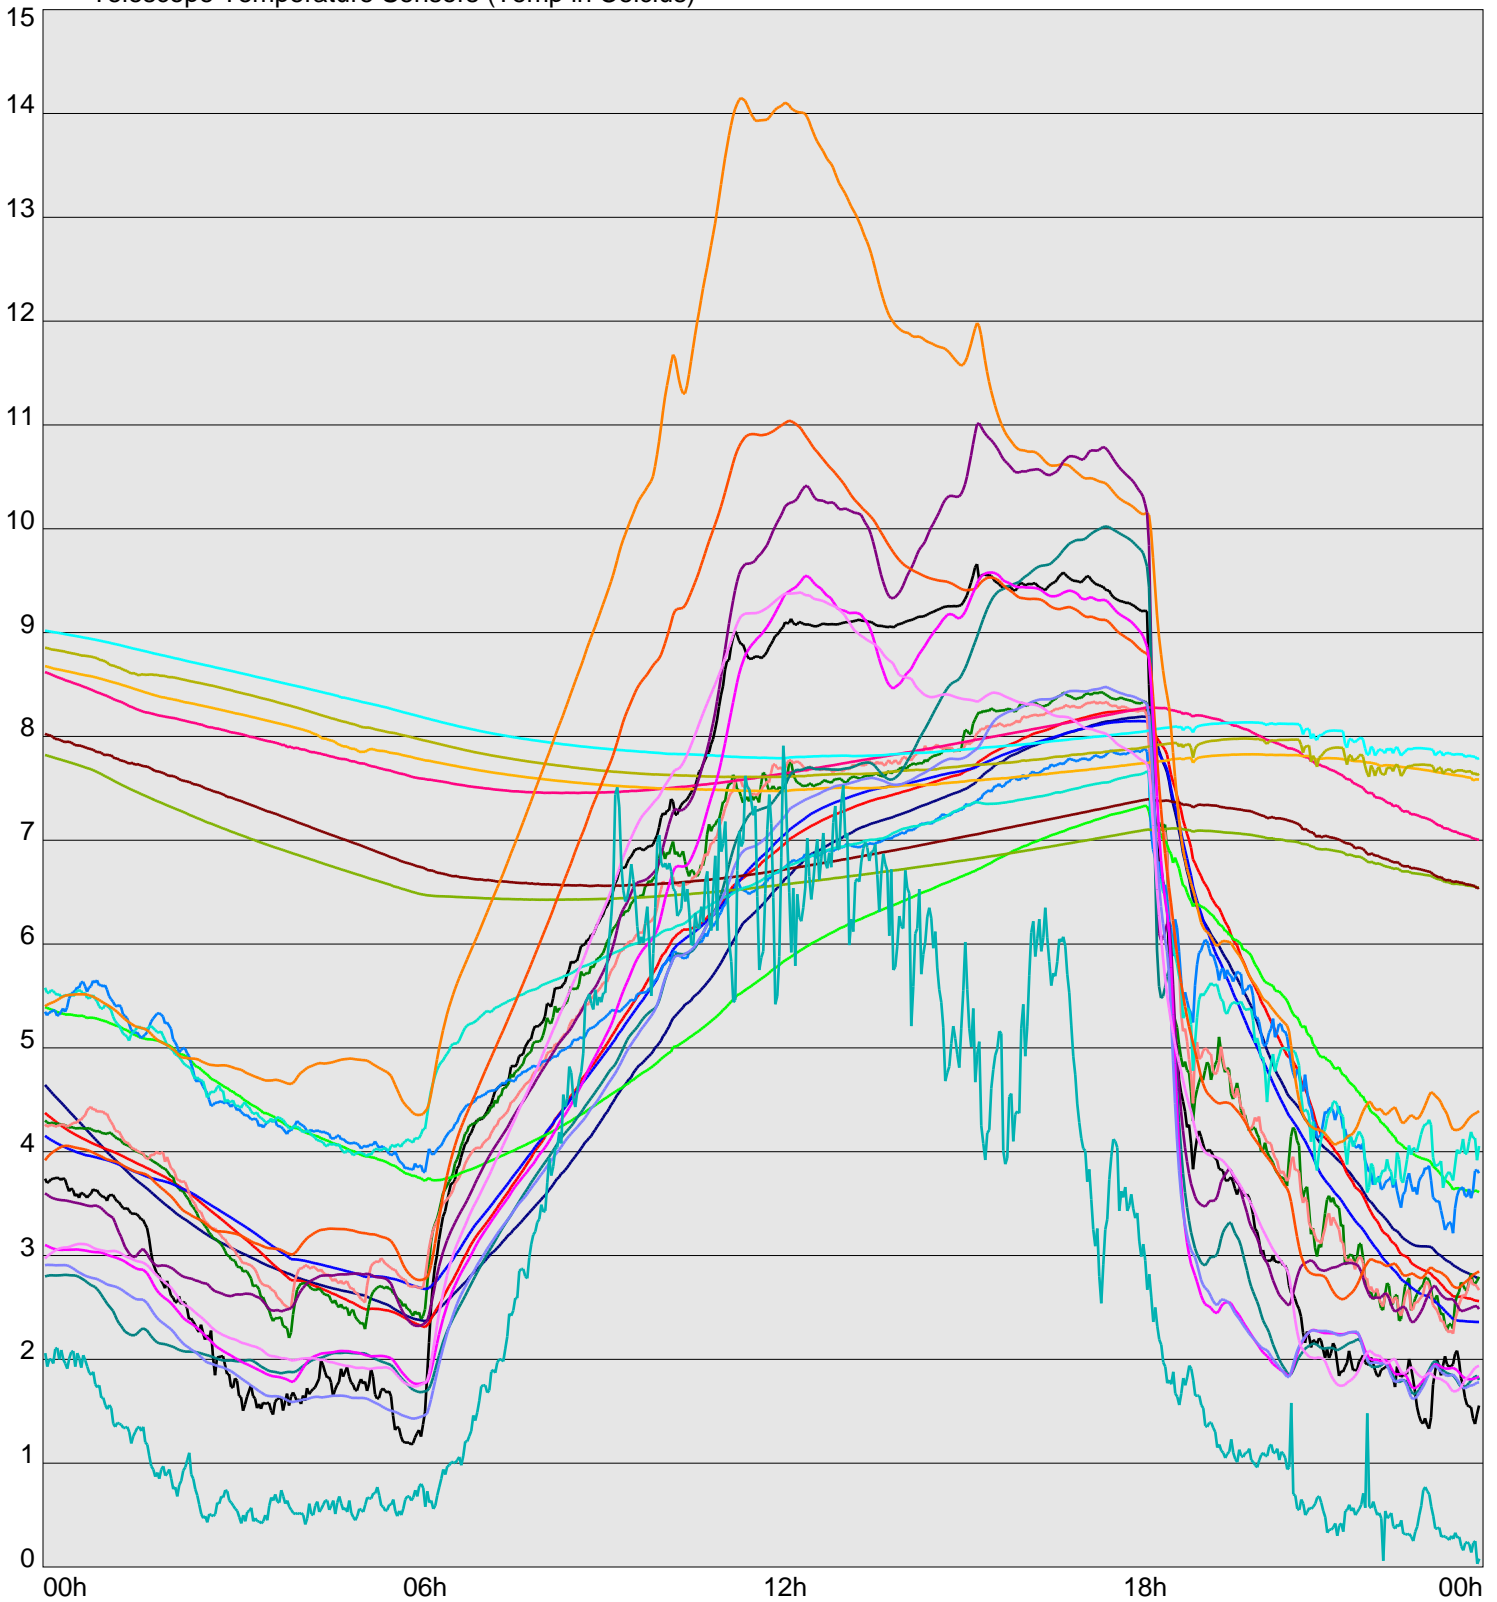

Telescope Temperature Sensors (Temp in Celcius)

TT1	TT2	TT3	TT4	TT5	TT6	TT7	TT8	TM1	TM2
TM3	TM4	TM5	TM6	TMS1	TMS2	TD1	TD2	TD3	TD4
TD5	TD6	TD7	TF1	TF2	TF3	TF4	TF5	TF6	TF7
TF8	TE1	TE2							