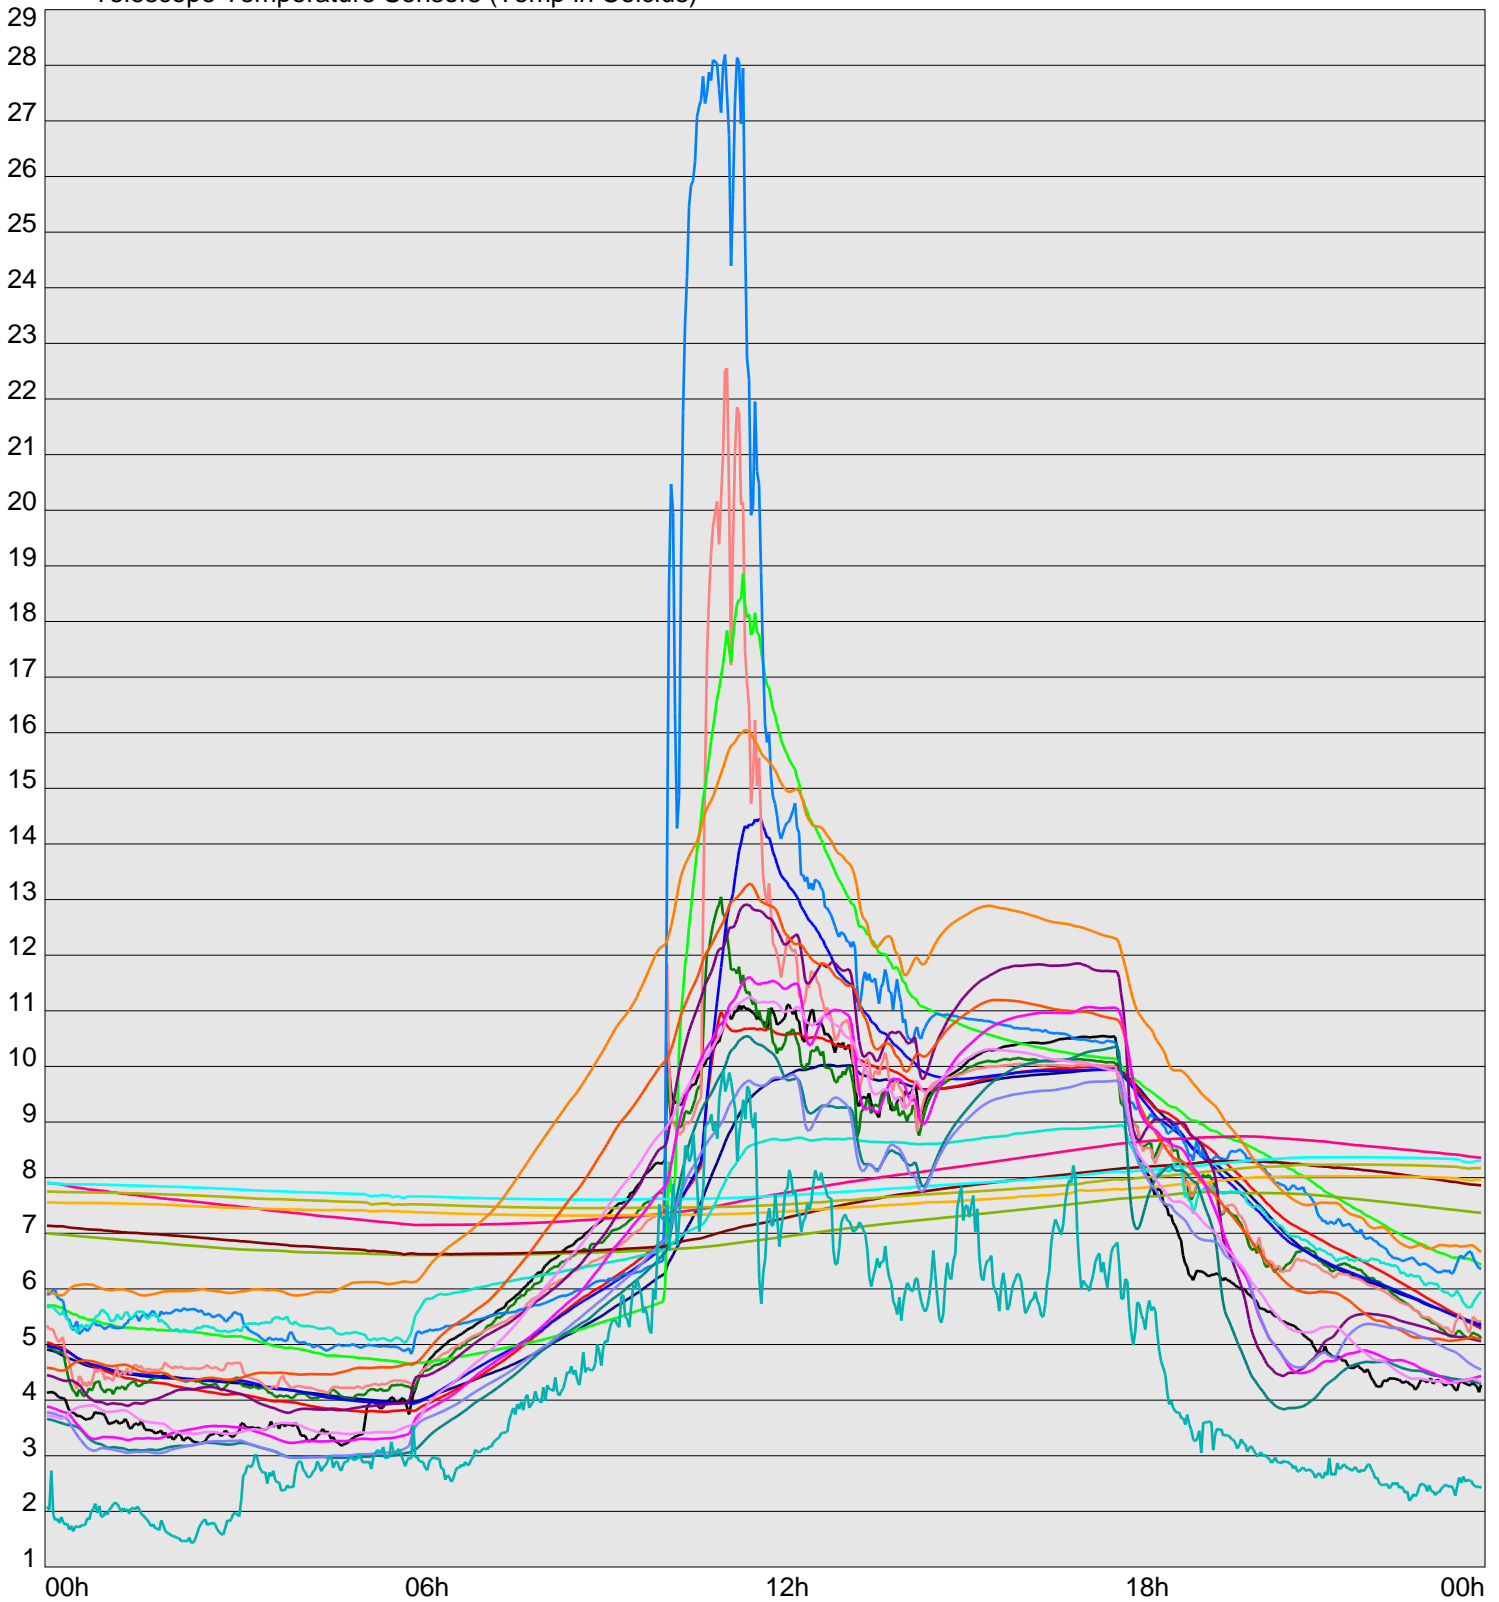

Telescope Temperature Sensors (Temp in Celcius)

TT1	TT2	TT3	TT4	TT5	TT6	TT7	TT8	TM1	TM2
TM3	TM4	TM5	TM6	TMS1	TMS2	TD1	TD2	TD3	TD4
TD5	TD6	TD7	TF1	TF2	TF3	TF4	TF5	TF6	TF7
TF8	TE1	TE2							