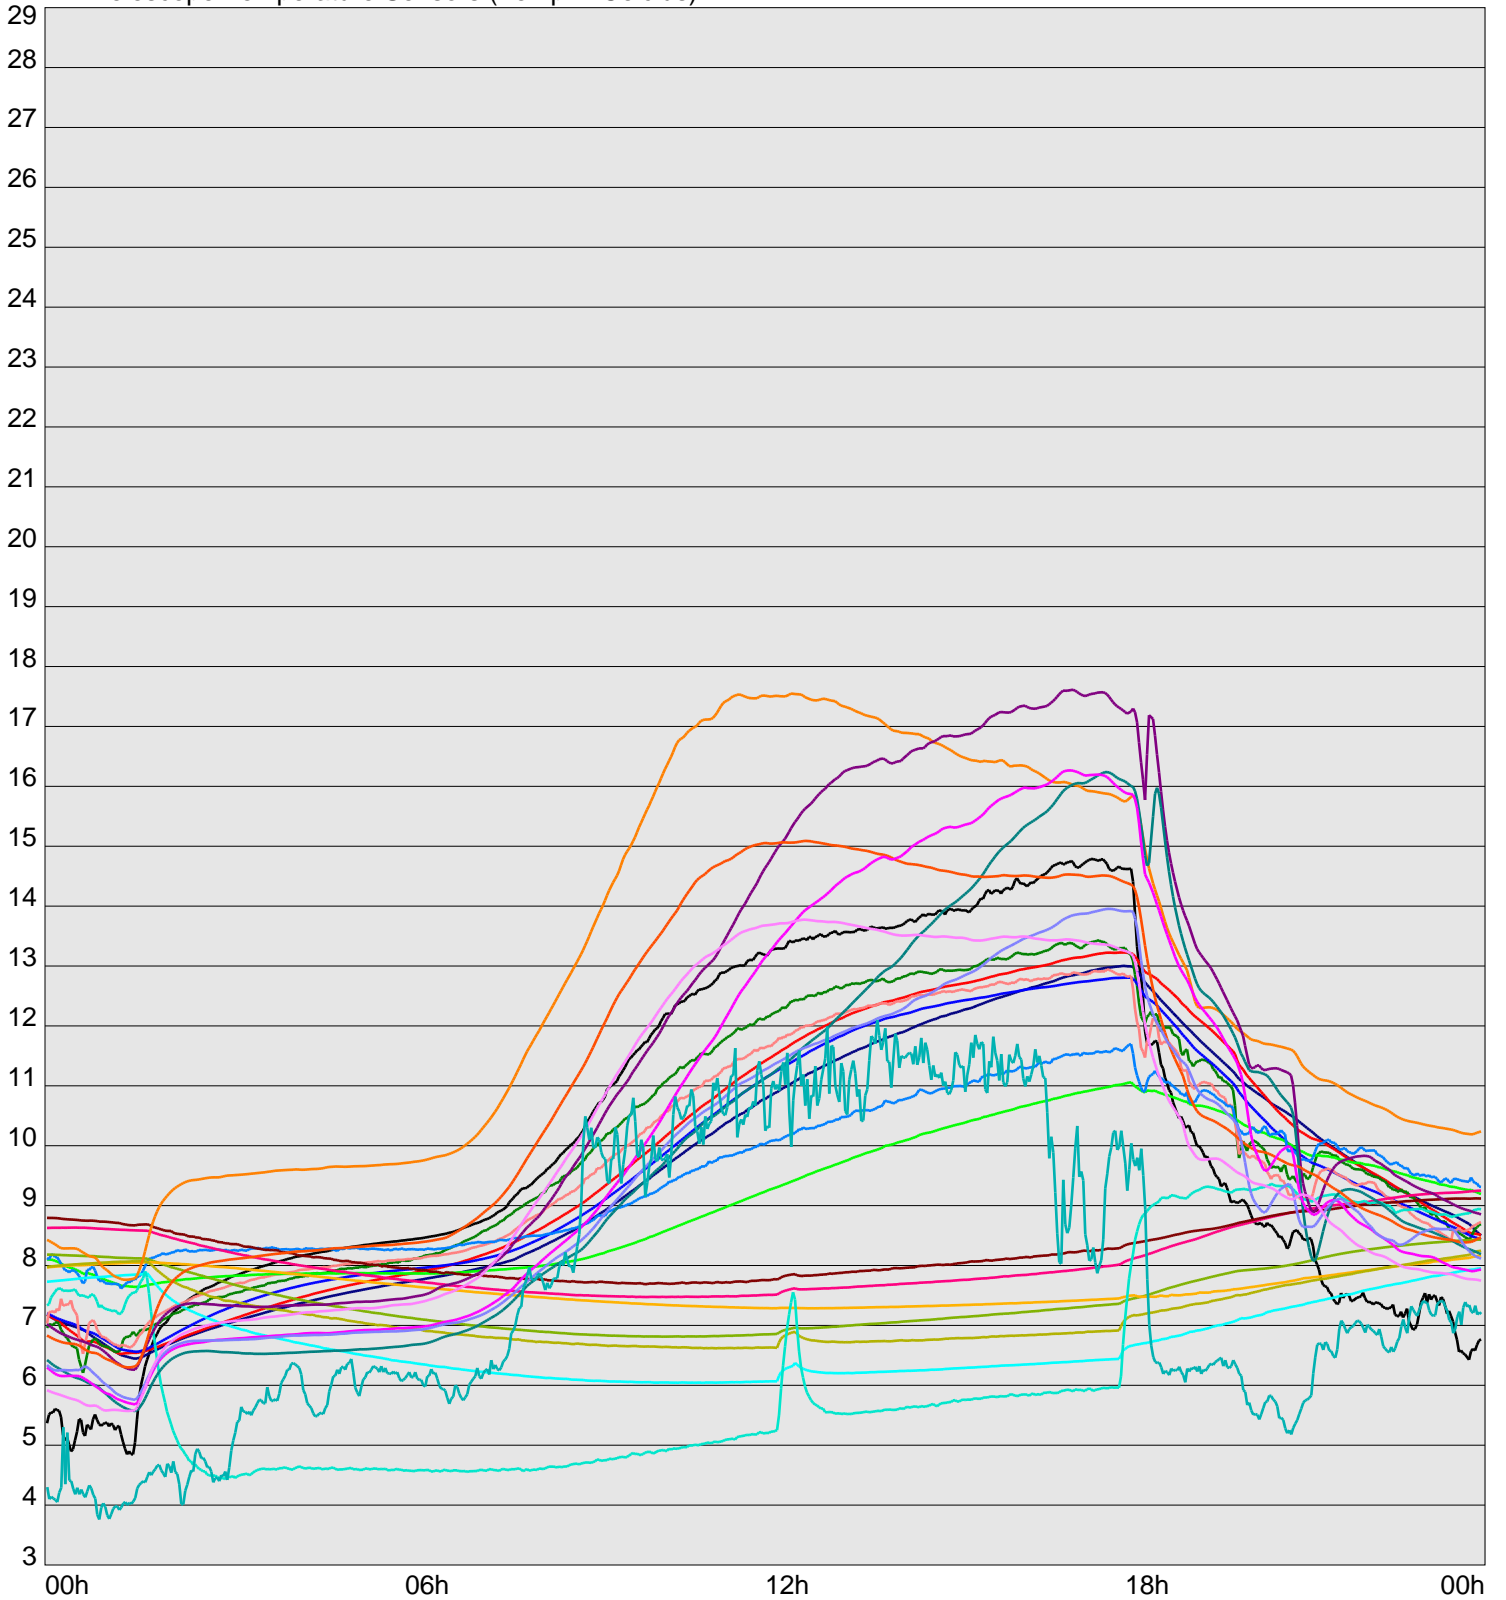

Telescope Temperature Sensors (Temp in Celcius)

TT1	TT2	TT3	TT4	TT5	TT6	TT7	TT8	TM1	TM2
TM3	TM4	TM5	TM6	TMS1	TMS2	TD1	TD2	TD3	TD4
TD5	TD6	TD7	TF1	TF2	TF3	TF4	TF5	TF6	TF7
TF8	TE1	TE2							