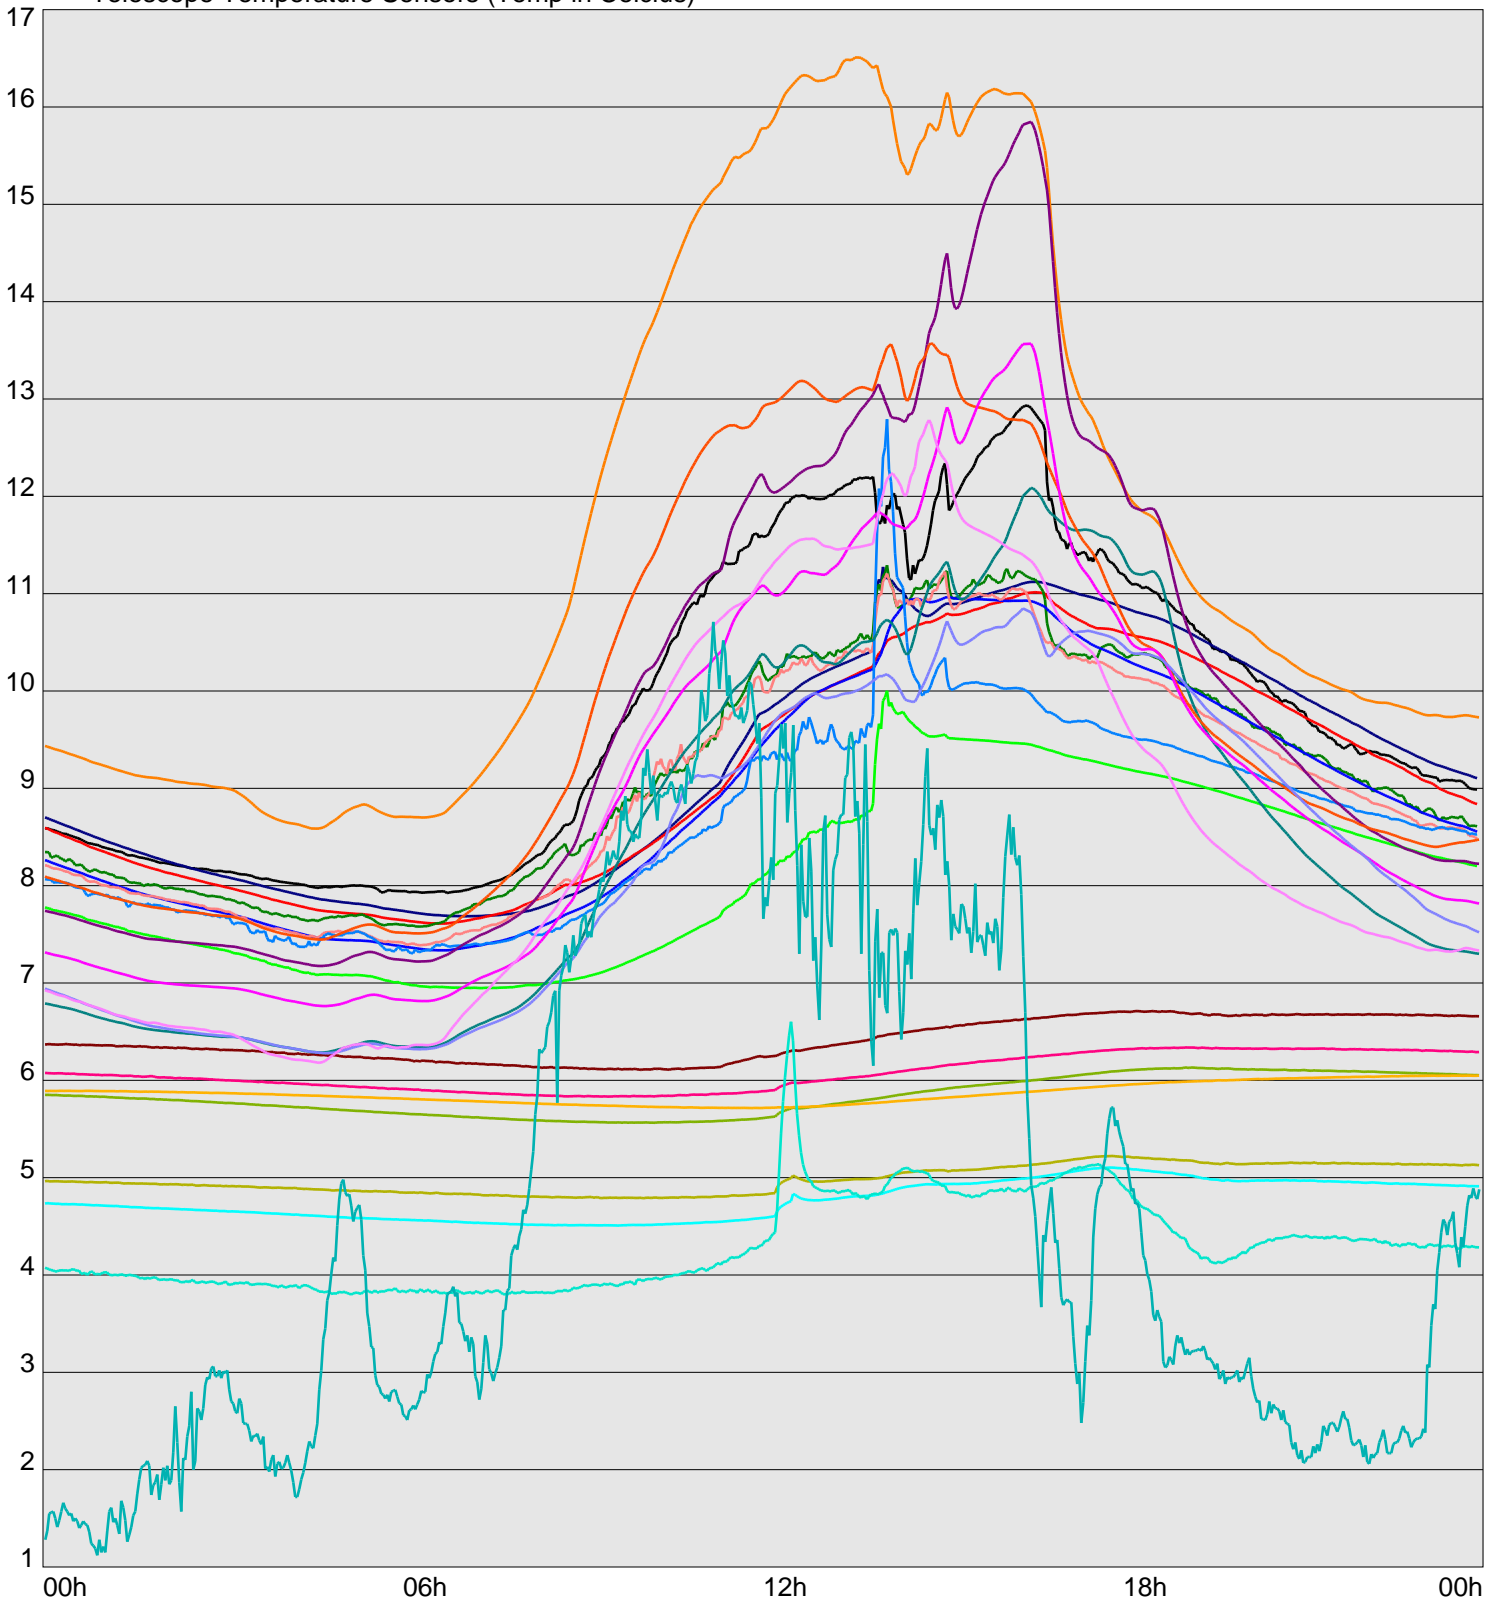

Telescope Temperature Sensors (Temp in Celcius)

TT1	TT2	TT3	TT4	TT5	TT6	TT7	TT8	TM1	TM2
TM3	TM4	TM5	TM6	TMS1	TMS2	TD1	TD2	TD3	TD4
TD5	TD6	TD7	TF1	TF2	TF3	TF4	TF5	TF6	TF7
TF8	TE1	TE2							