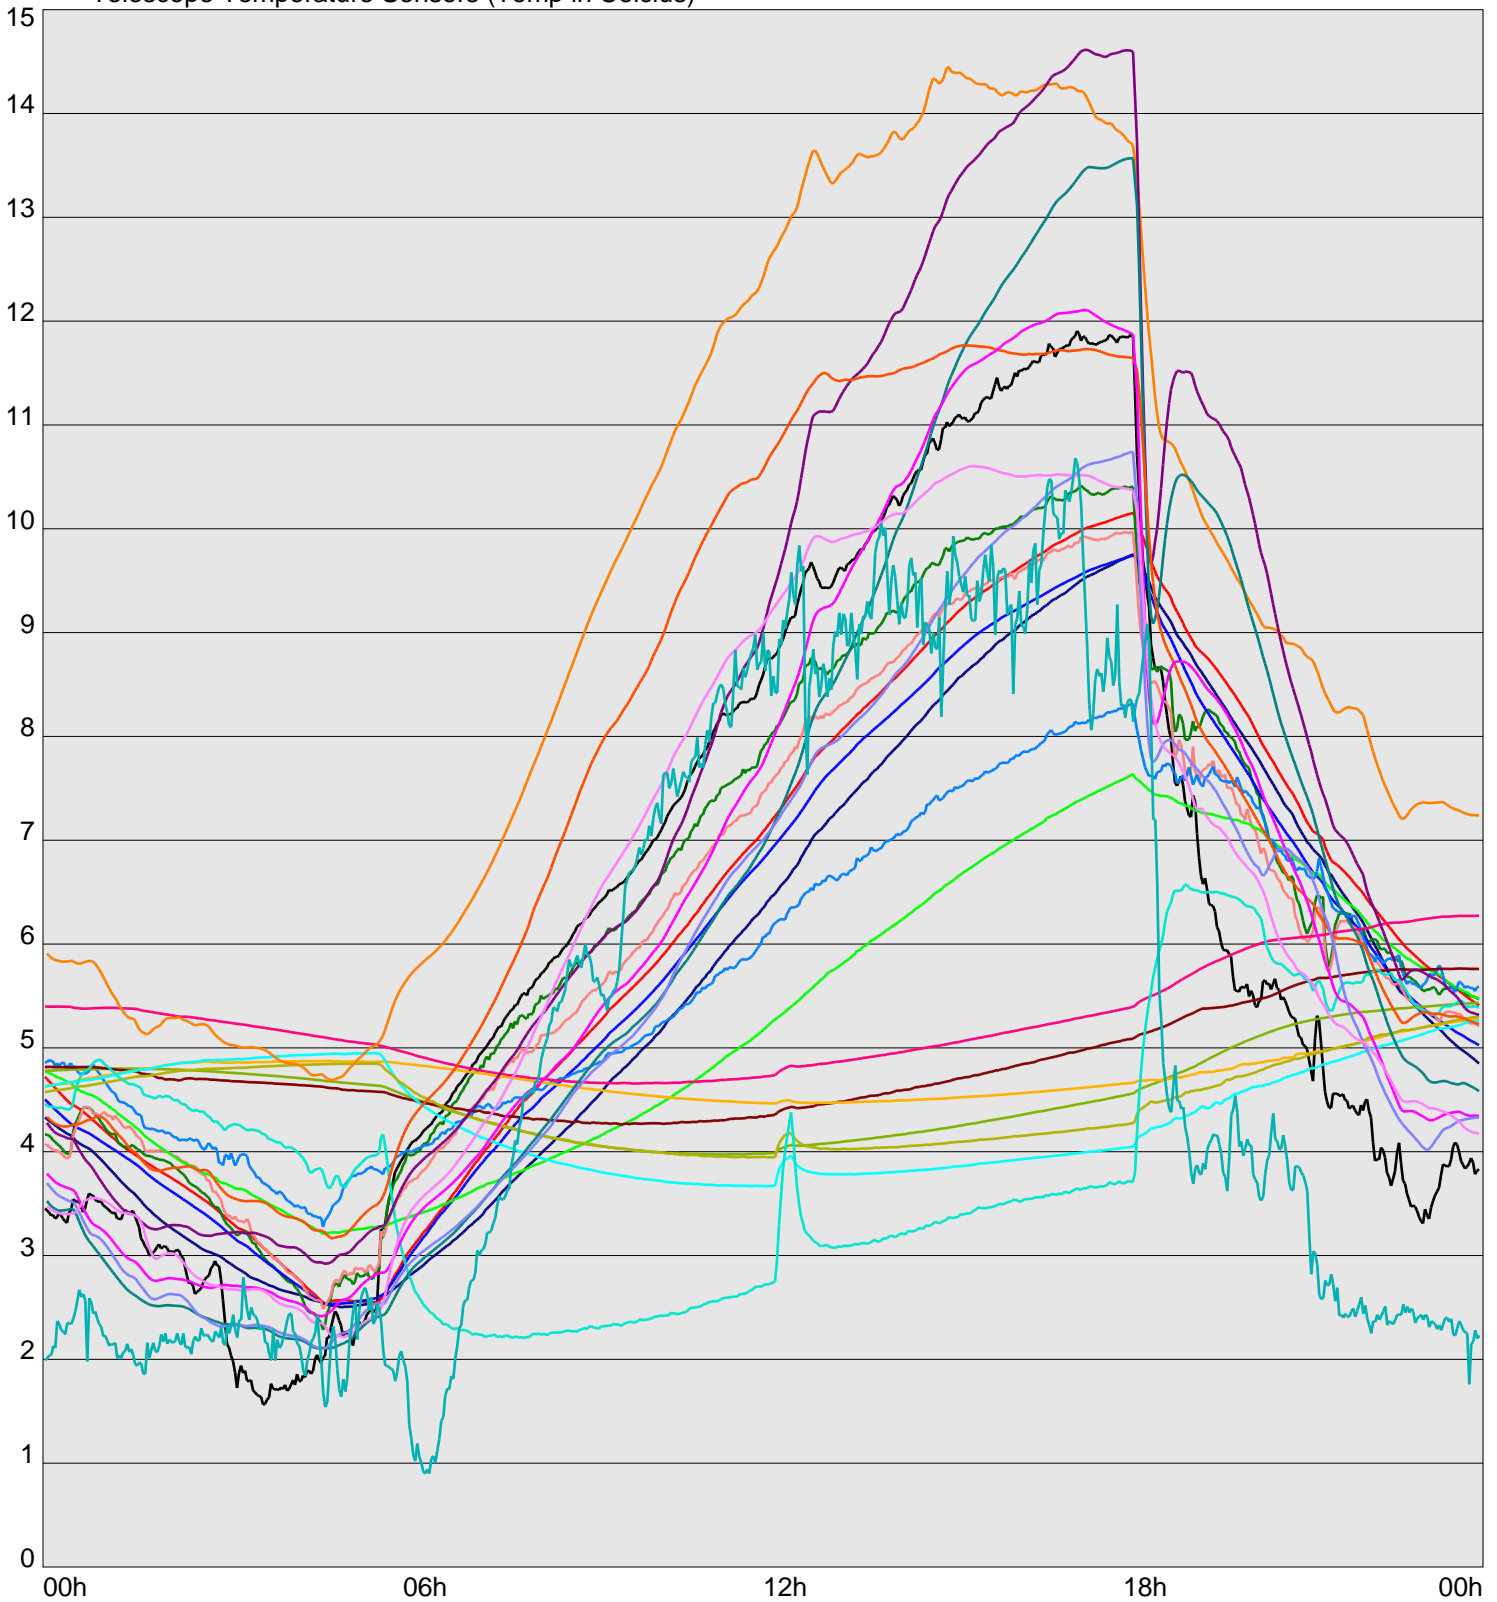

Telescope Temperature Sensors (Temp in Celcius)

TT1	TT2	TT3	TT4	TT5	TT6	TT7	TT8	TM1	TM2
TM3	TM4	TM5	TM6	TMS1	TMS2	TD1	TD2	TD3	TD4
TD5	TD6	TD7	TF1	TF2	TF3	TF4	TF5	TF6	TF7
TF8	TE1	TE2							