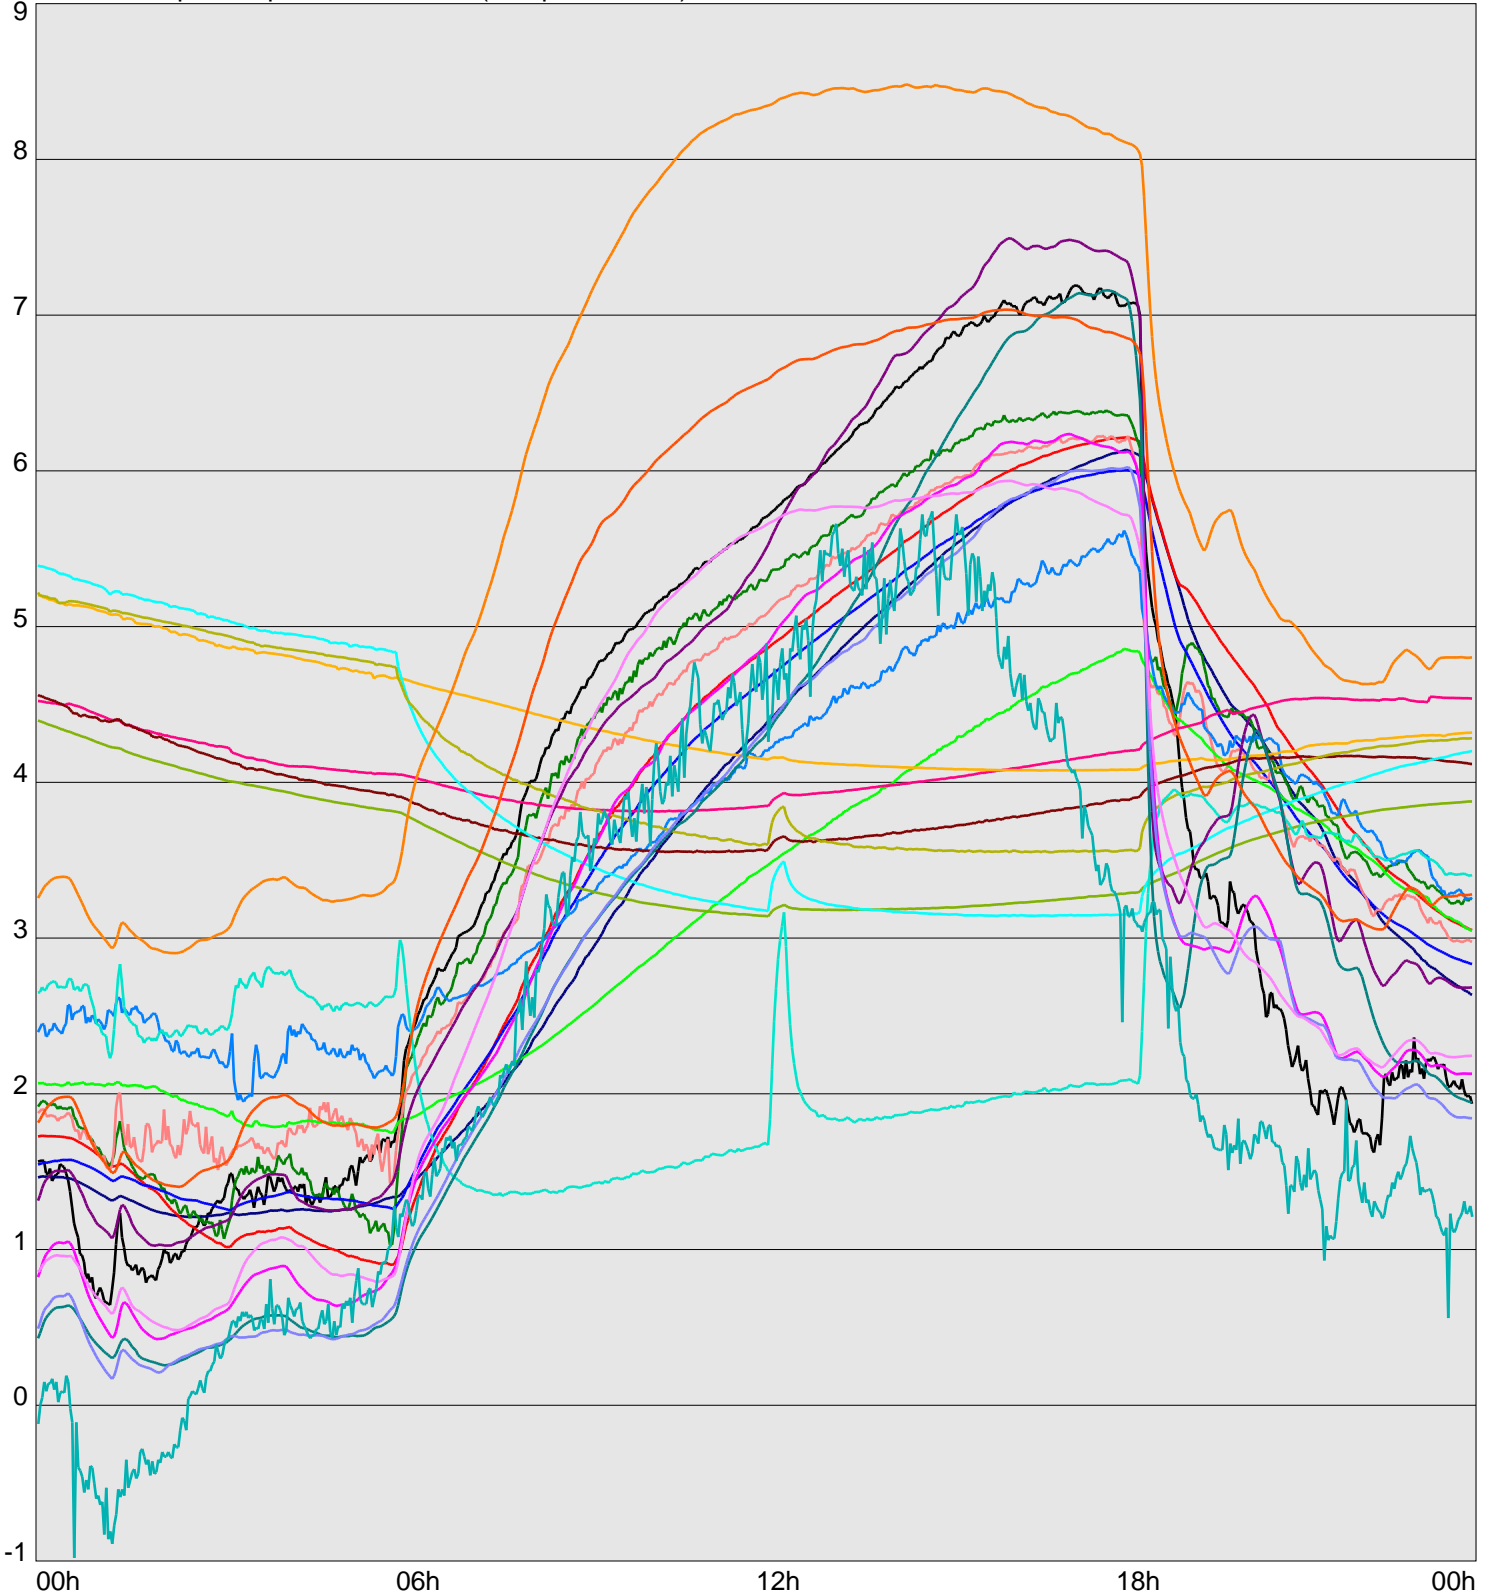

Telescope Temperature Sensors (Temp in Celcius)

TT1	TT2	TT3	TT4	TT5	TT6	TT7	TT8	TM1	TM2
TM3	TM4	TM5	TM6	TMS1	TMS2	TD1	TD2	TD3	TD4
TD5	TD6	TD7	TF1	TF2	TF3	TF4	TF5	TF6	TF7
TF8	TE1	TE2							