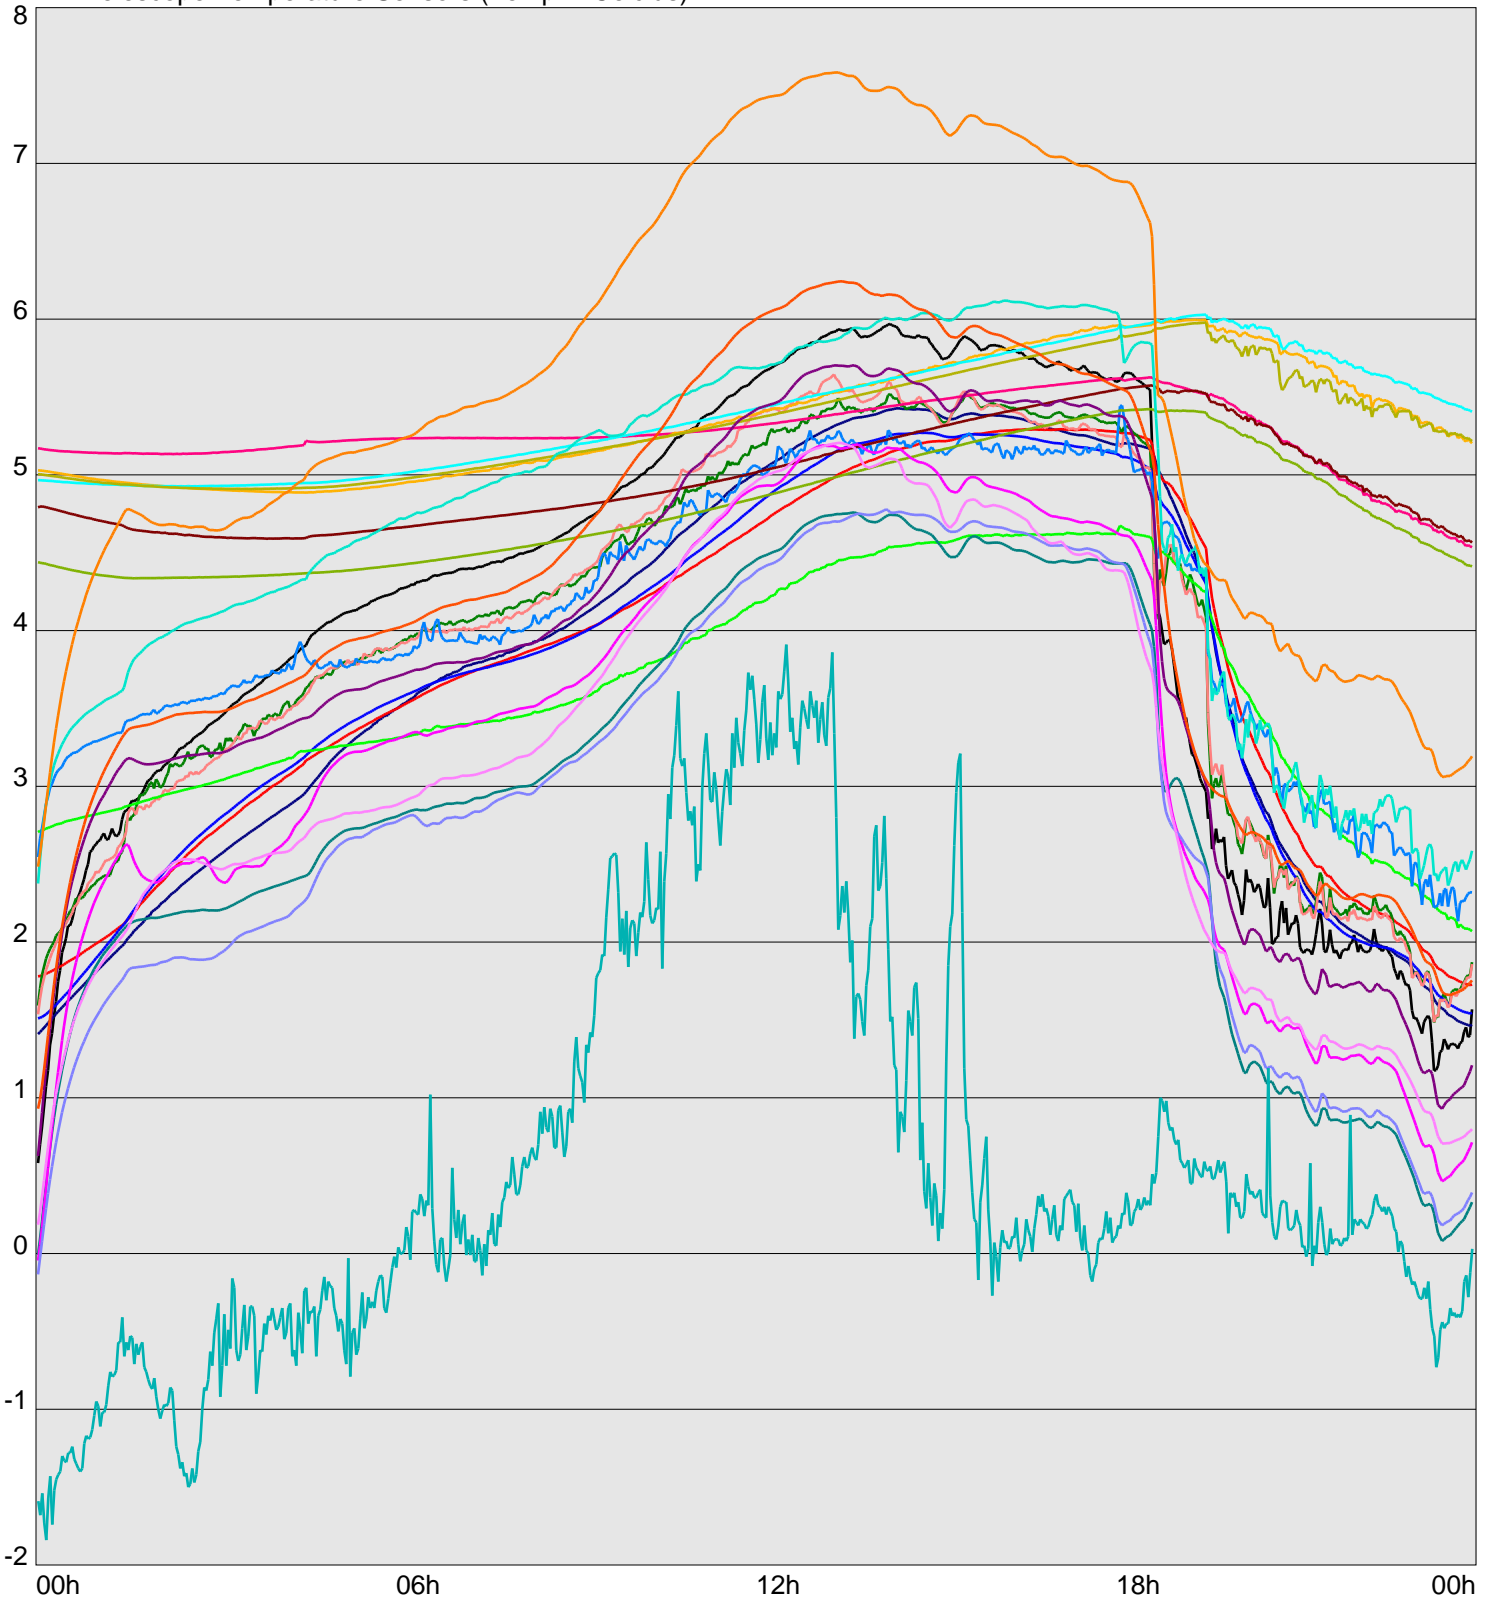

Telescope Temperature Sensors (Temp in Celcius)

TT1	TT2	TT3	TT4	TT5	TT6	TT7	TT8	TM1	TM2
TM3	TM4	TM5	TM6	TMS1	TMS2	TD1	TD2	TD3	TD4
TD5	TD6	TD7	TF1	TF2	TF3	TF4	TF5	TF6	TF7
TF8	TE1	TE2							