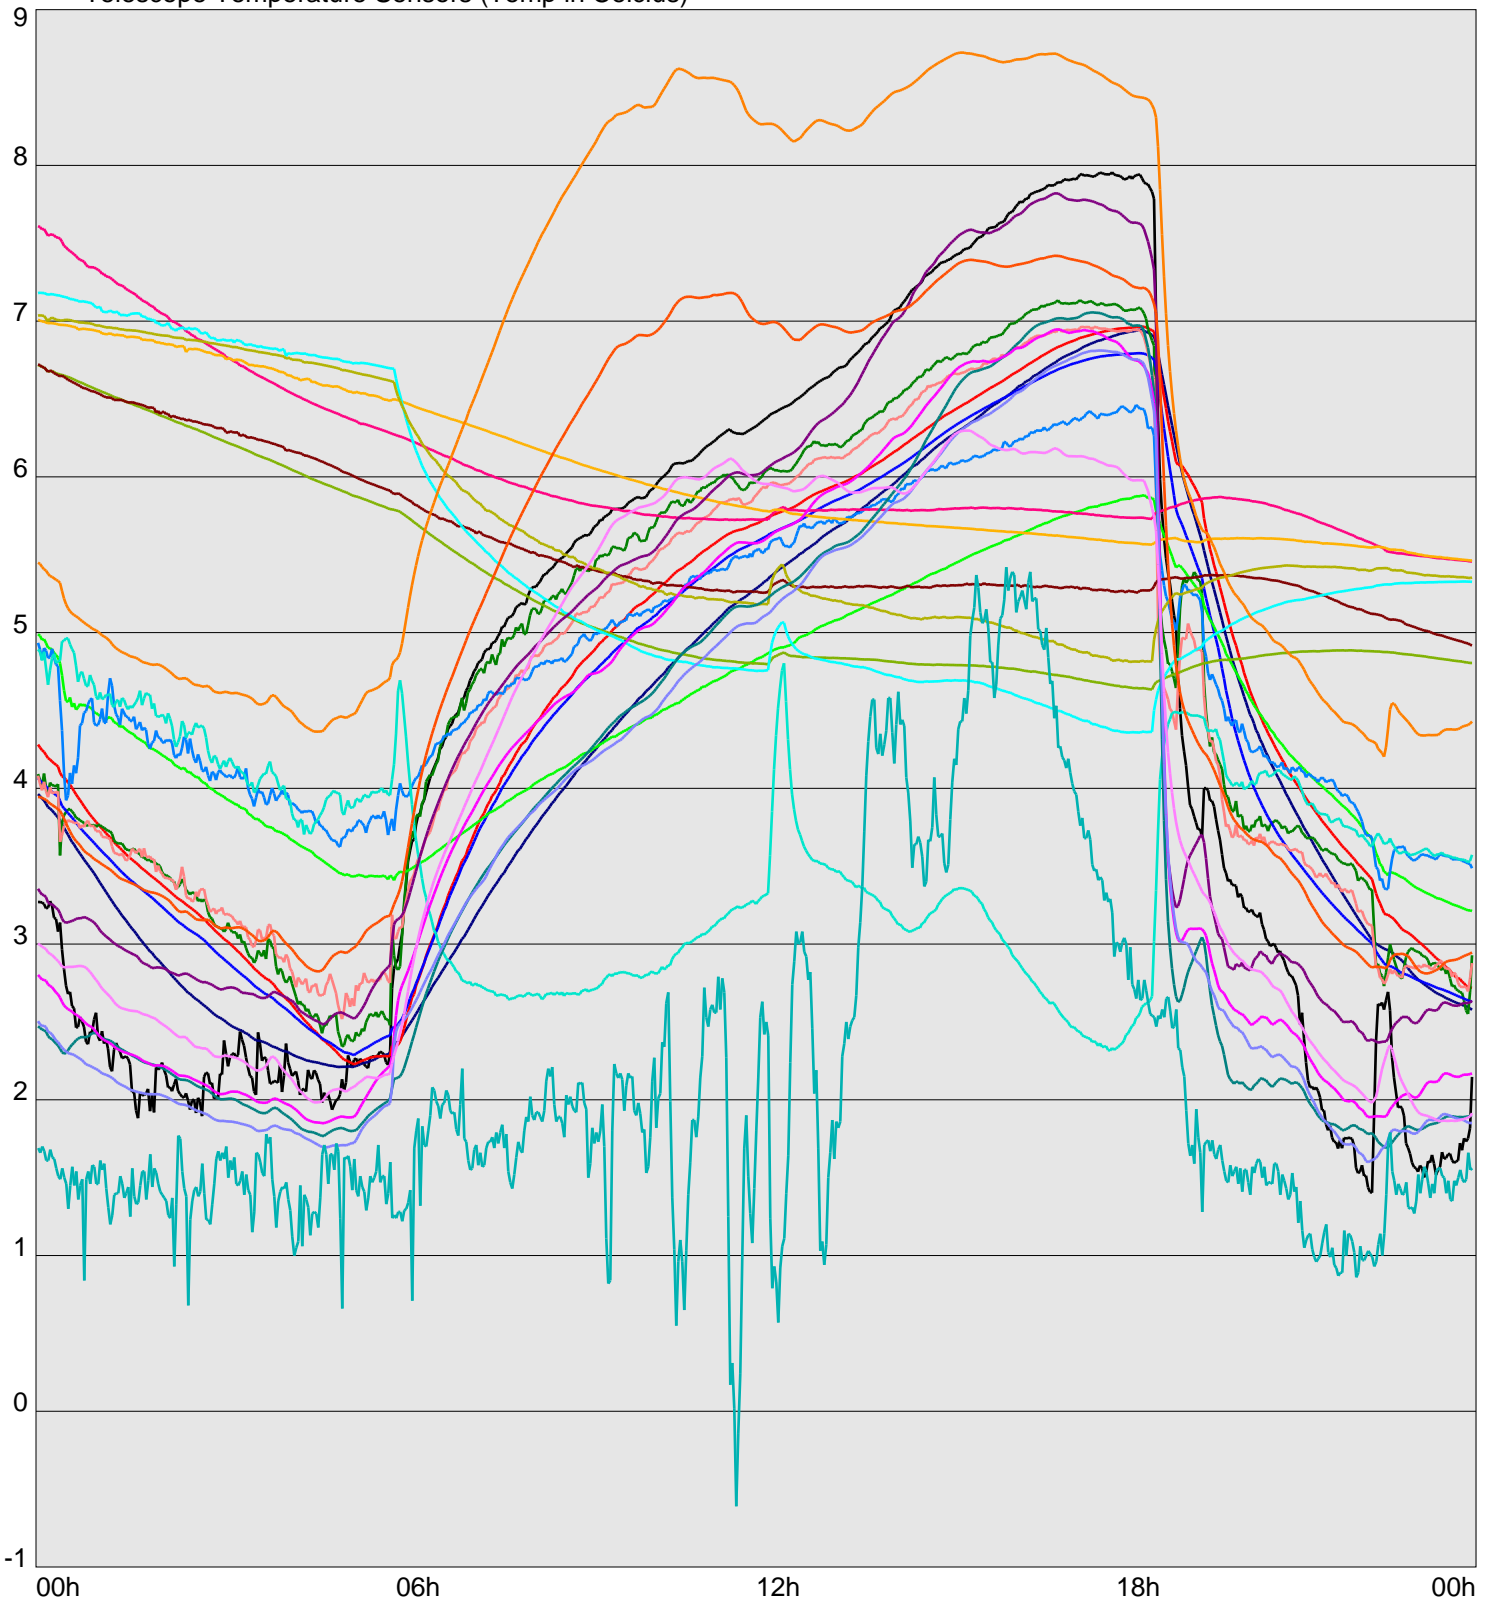

Telescope Temperature Sensors (Temp in Celcius)

TT1	TT2	TT3	TT4	TT5	TT6	TT7	TT8	TM1	TM2
TM3	TM4	TM5	TM6	TMS1	TMS2	TD1	TD2	TD3	TD4
TD5	TD6	TD7	TF1	TF2	TF3	TF4	TF5	TF6	TF7
TF8	TE1	TE2							