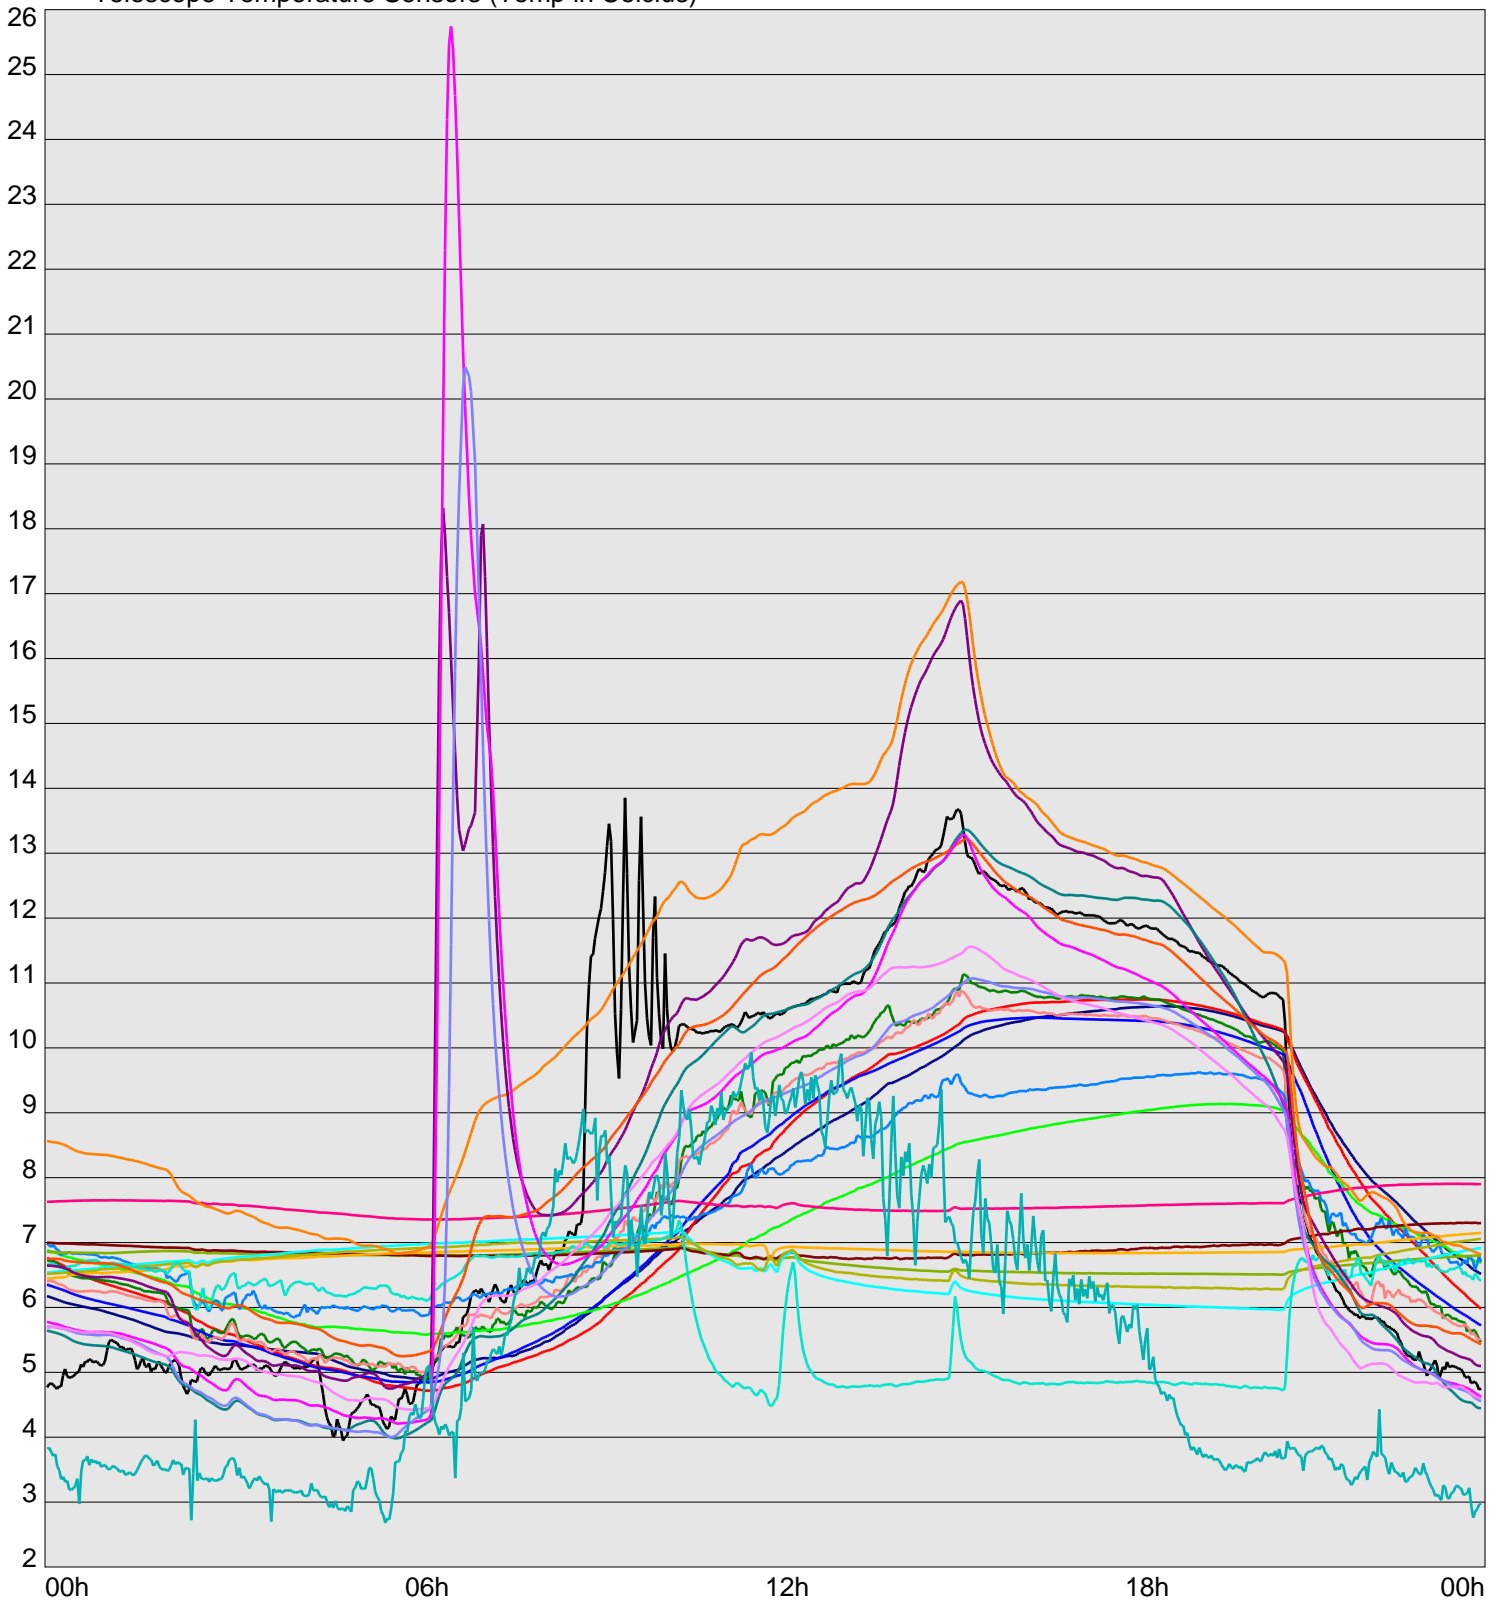

Telescope Temperature Sensors (Temp in Celcius)

TT1	TT2	TT3	TT4	TT5	TT6	TT7	TT8	TM1	TM2
TM3	TM4	TM5	TM6	TMS1	TMS2	TD1	TD2	TD3	TD4
TD5	TD6	TD7	TF1	TF2	TF3	TF4	TF5	TF6	TF7
TF8	TE1	TE2							