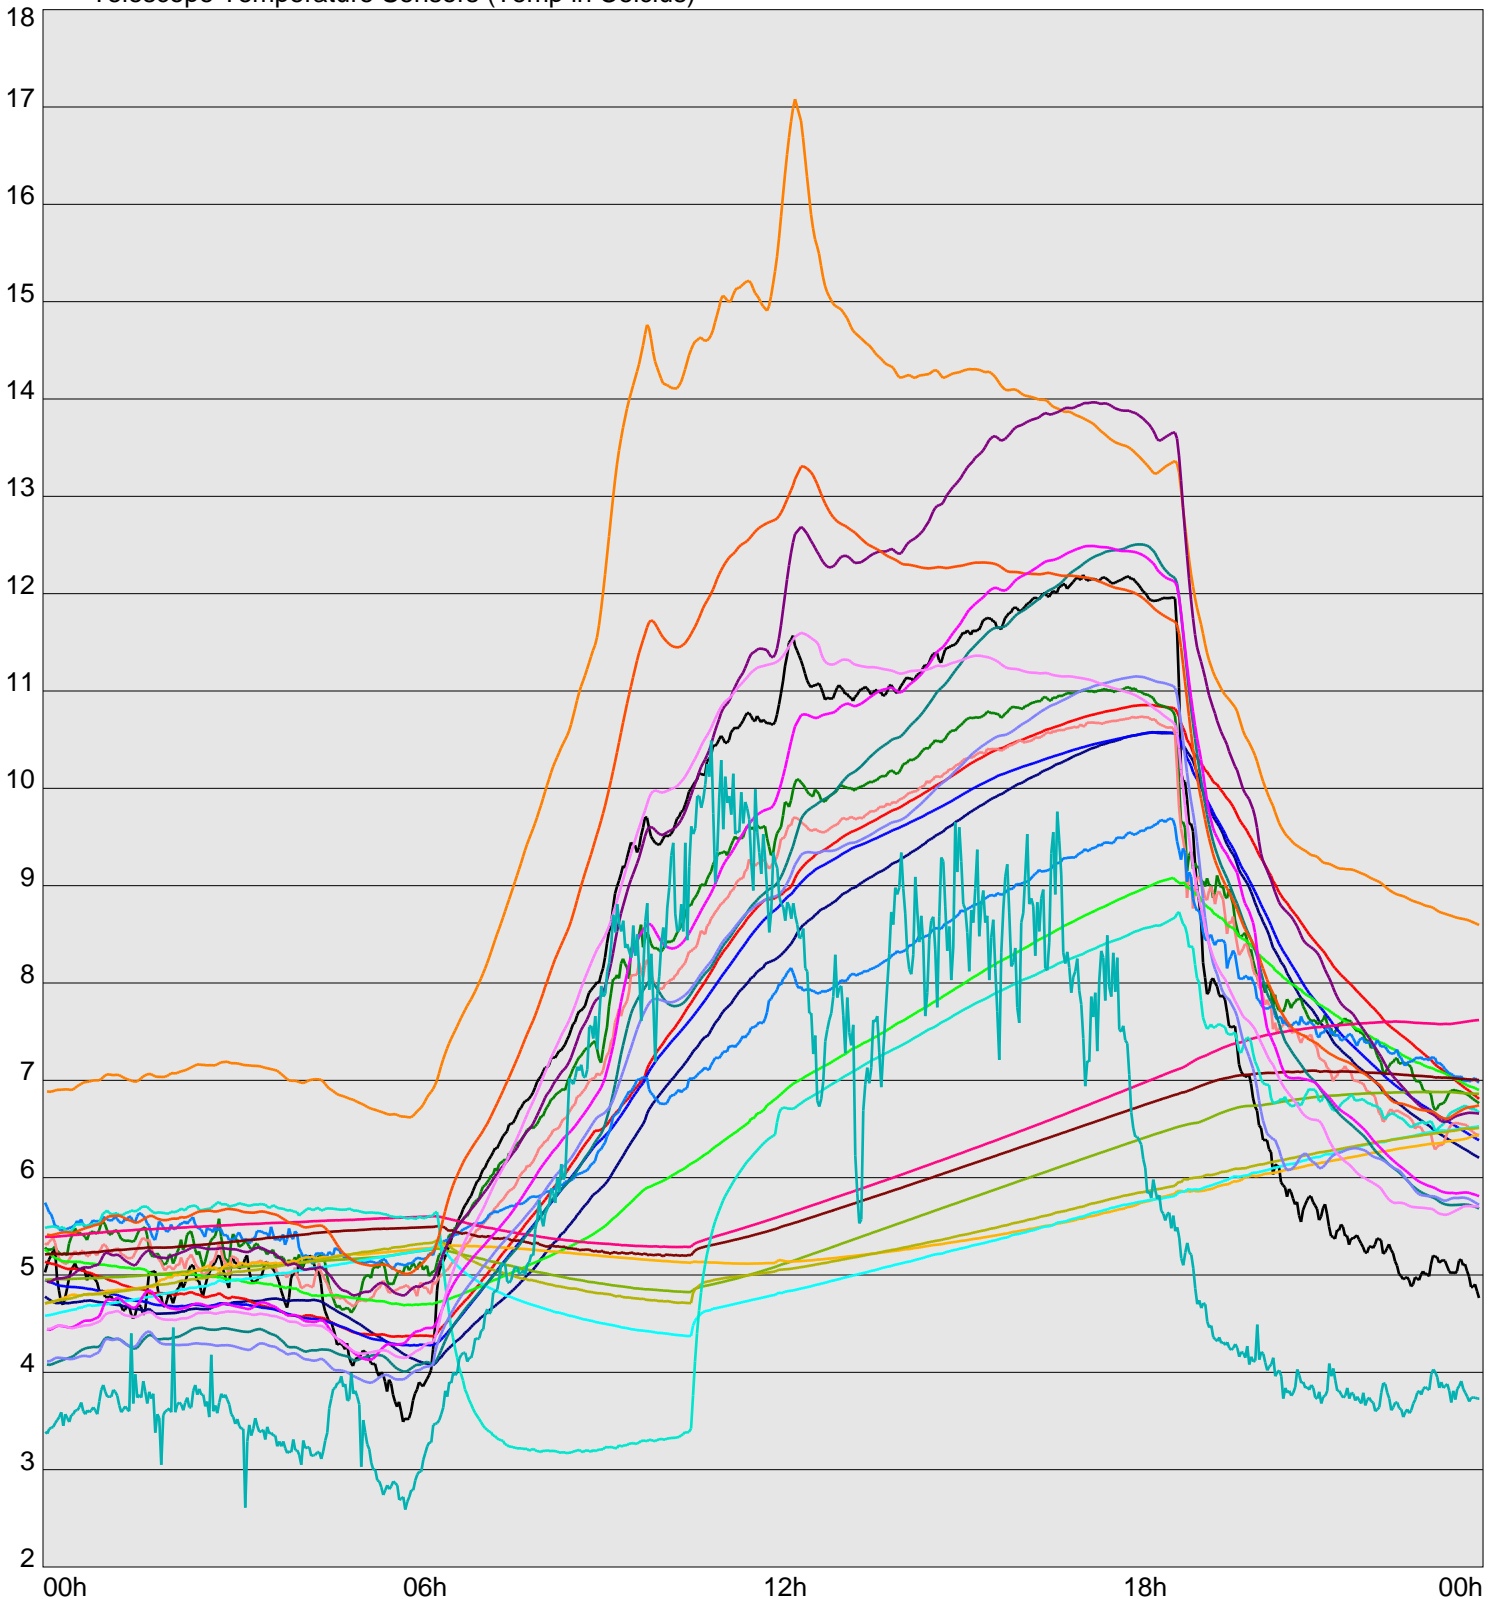

Telescope Temperature Sensors (Temp in Celcius)

TT1	TT2	TT3	TT4	TT5	TT6	TT7	TT8	TM1	TM2
TM3	TM4	TM5	TM6	TMS1	TMS2	TD1	TD2	TD3	TD4
TD5	TD6	TD7	TF1	TF2	TF3	TF4	TF5	TF6	TF7
TF8	TE1	TE2							