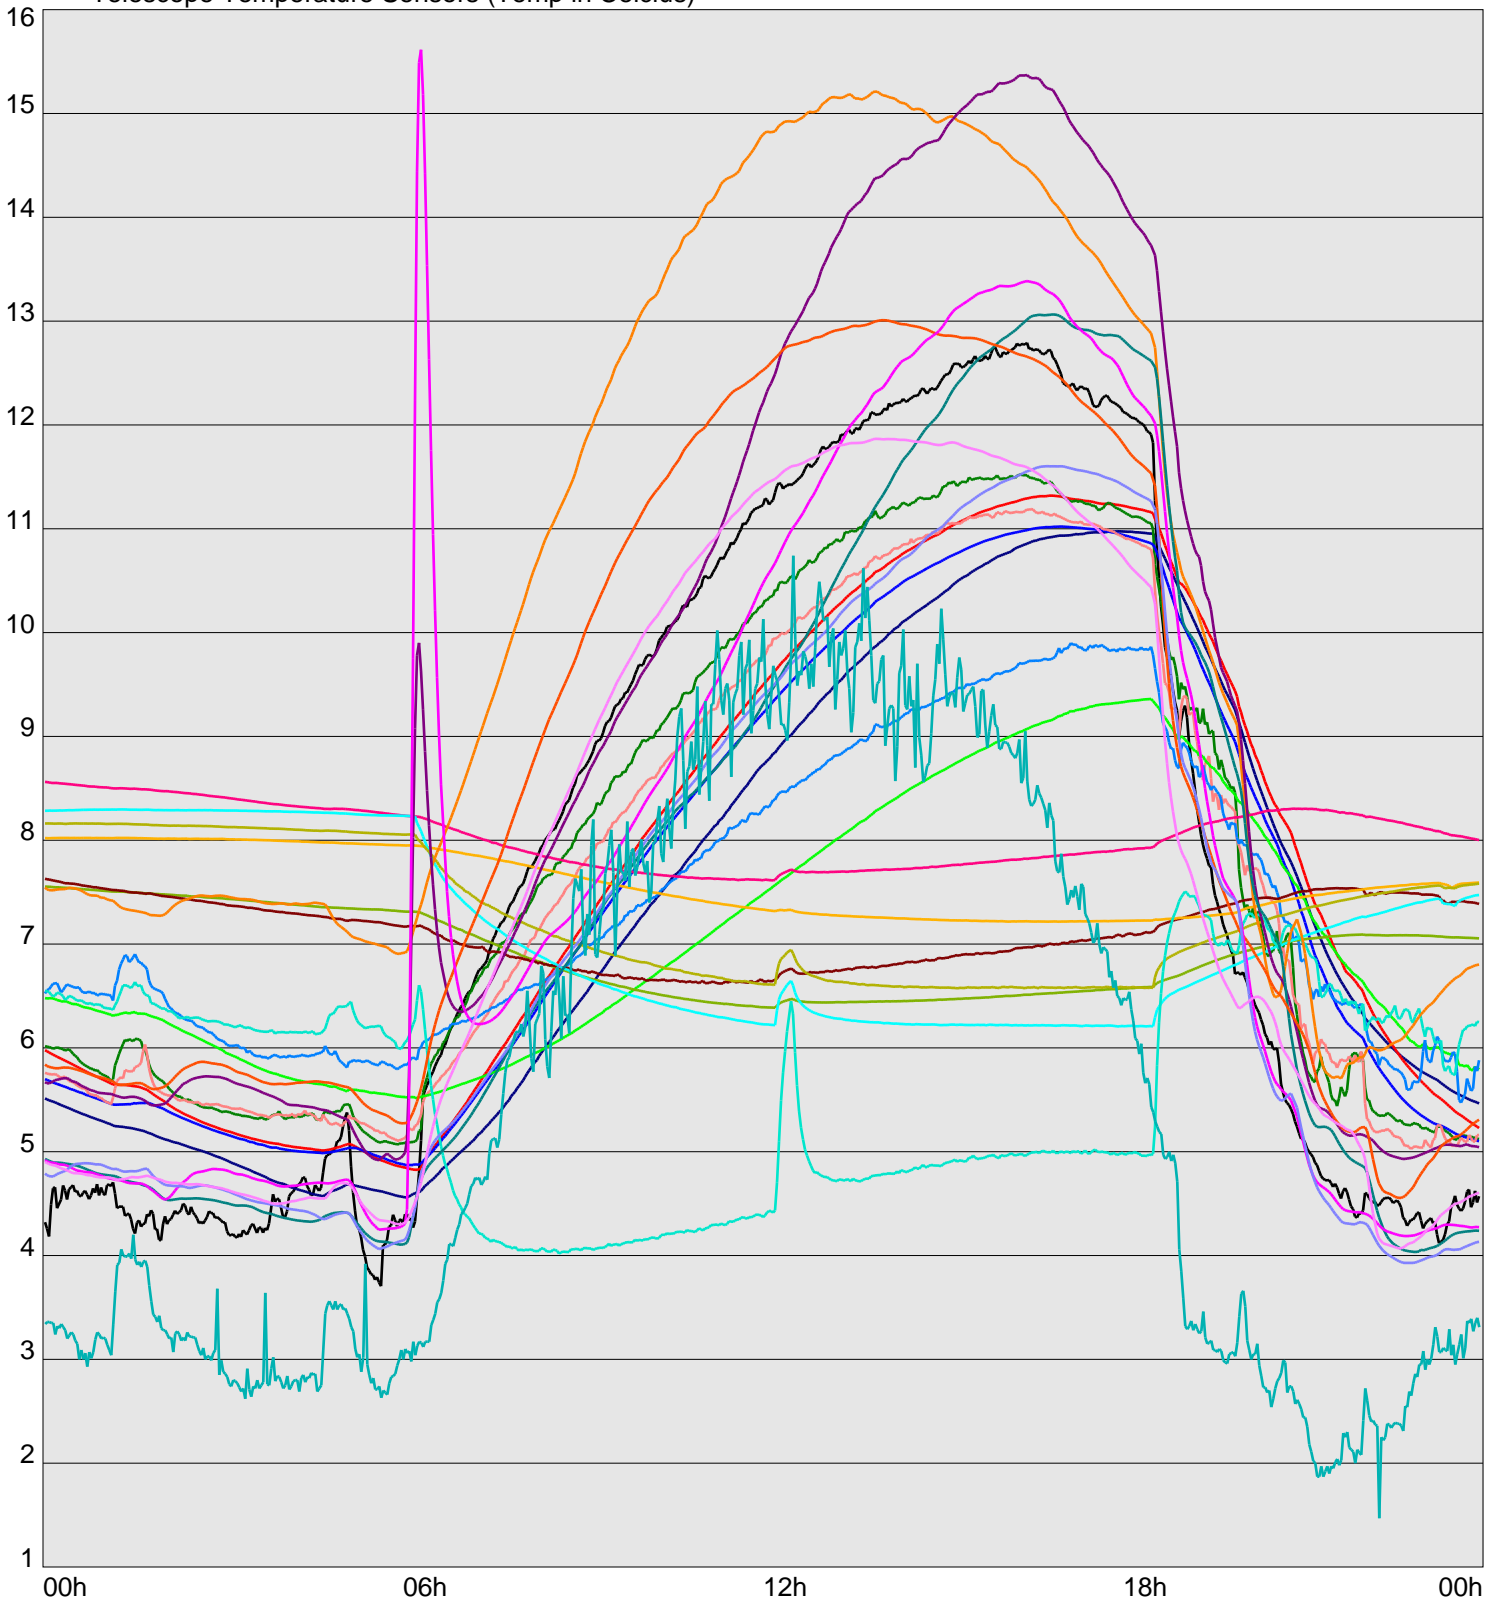

Telescope Temperature Sensors (Temp in Celcius)

- TT1
- TT2
- TT3
- TT4
- TT5
- TT6
- TT7
- TT8
- TM1
- TM2
- TM3
- TM4
- TM5
- TM6
- TMS1
- TMS2
- TD1
- TD2
- TD3
- TD4
- TD5
- TD6
- TD7
- TF1
- TF2
- TF3
- TF4
- TF5
- TF6
- TF7
- TF8
- TE1
- TE2