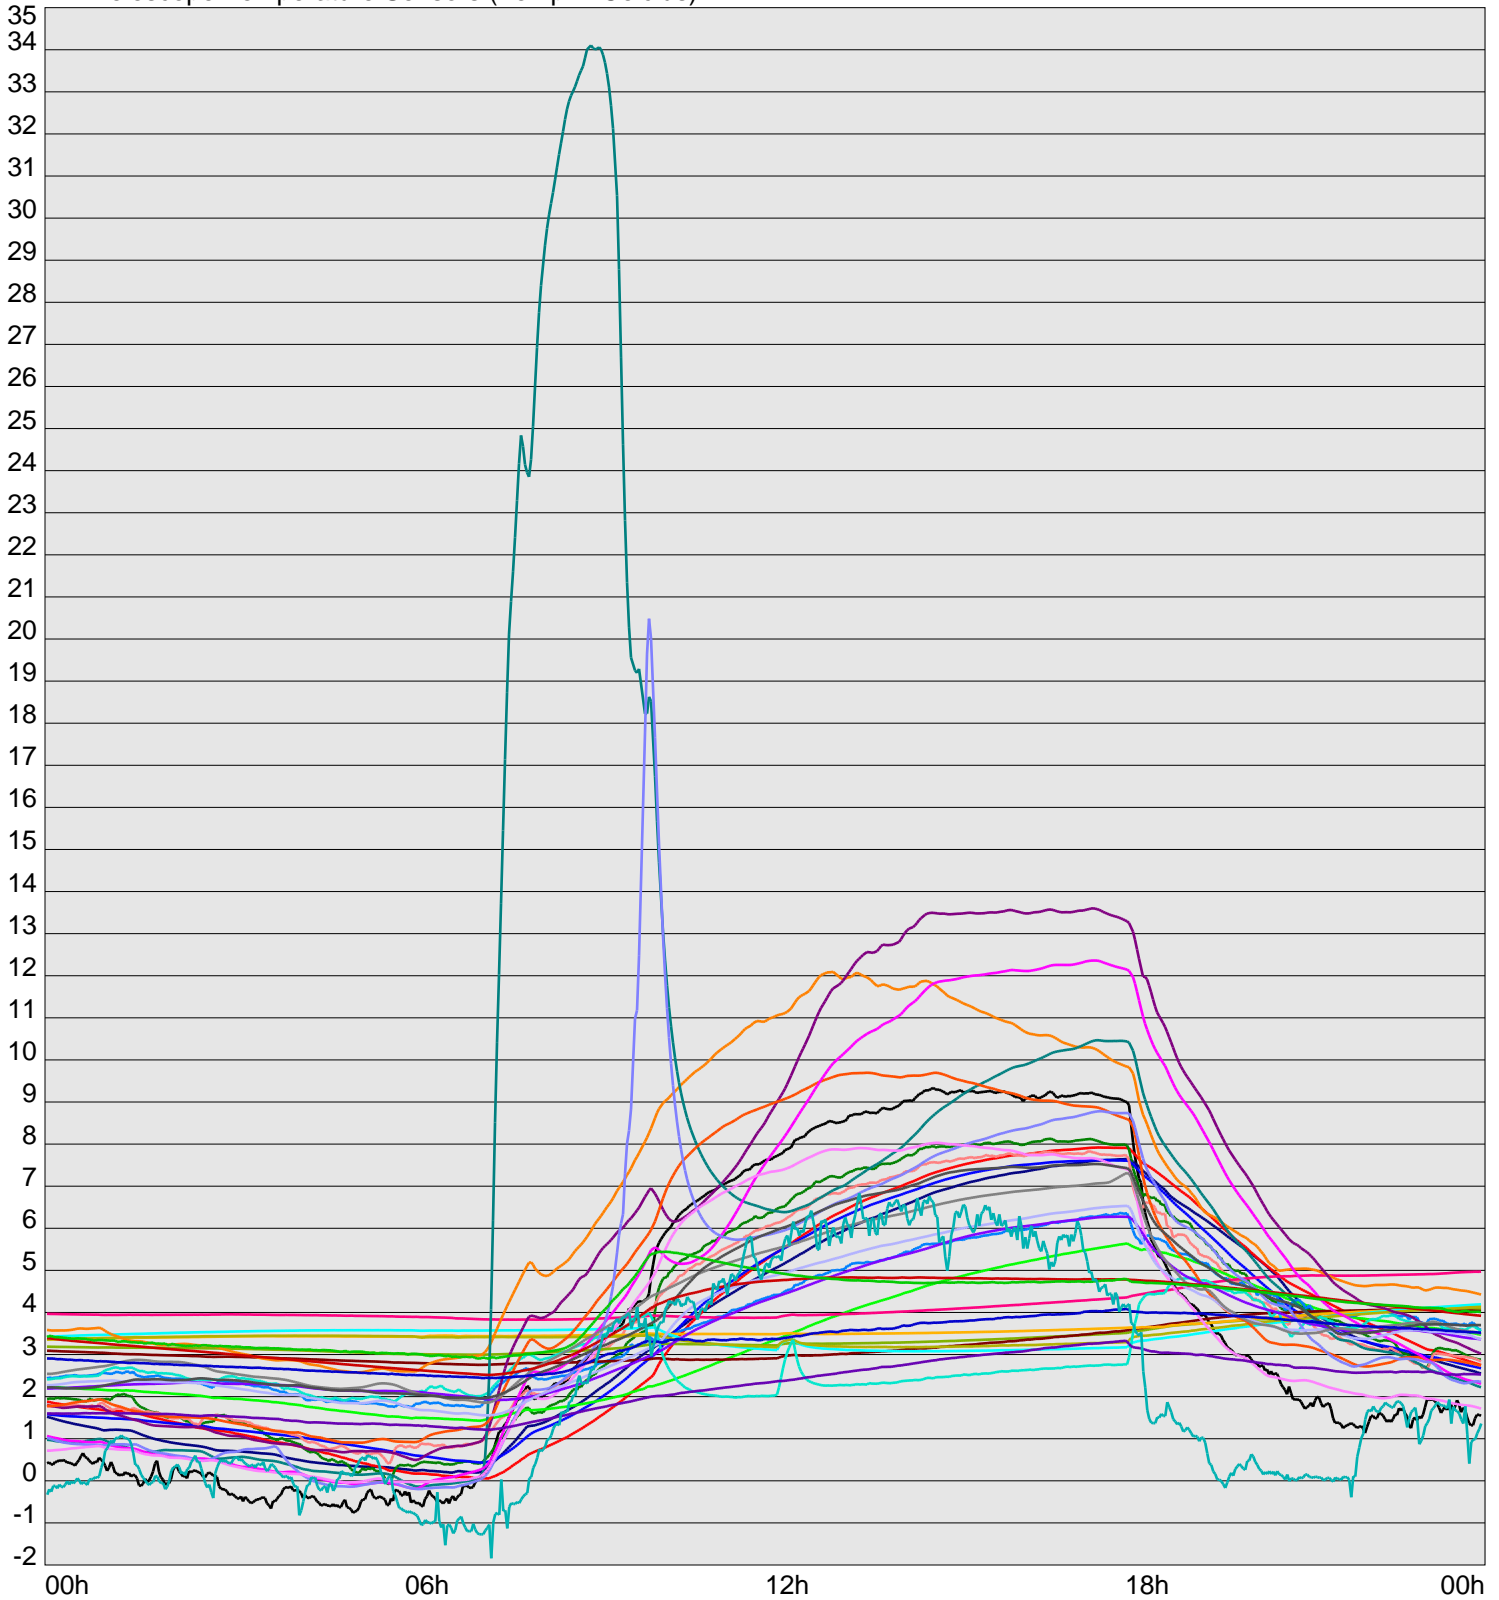

Telescope Temperature Sensors (Temp in Celcius)

TT1	TT2	TT3	TT4	TT5	TT6	TT7	TT8	TM1	TM2
TM3	TM4	TM5	TM6	TMS1	TMS2	TD1	TD2	TD3	TD4
TD5	TD6	TD7	TF1	TF2	TF3	TF4	TF5	TF6	TF7
TF8	TE1	TE2							