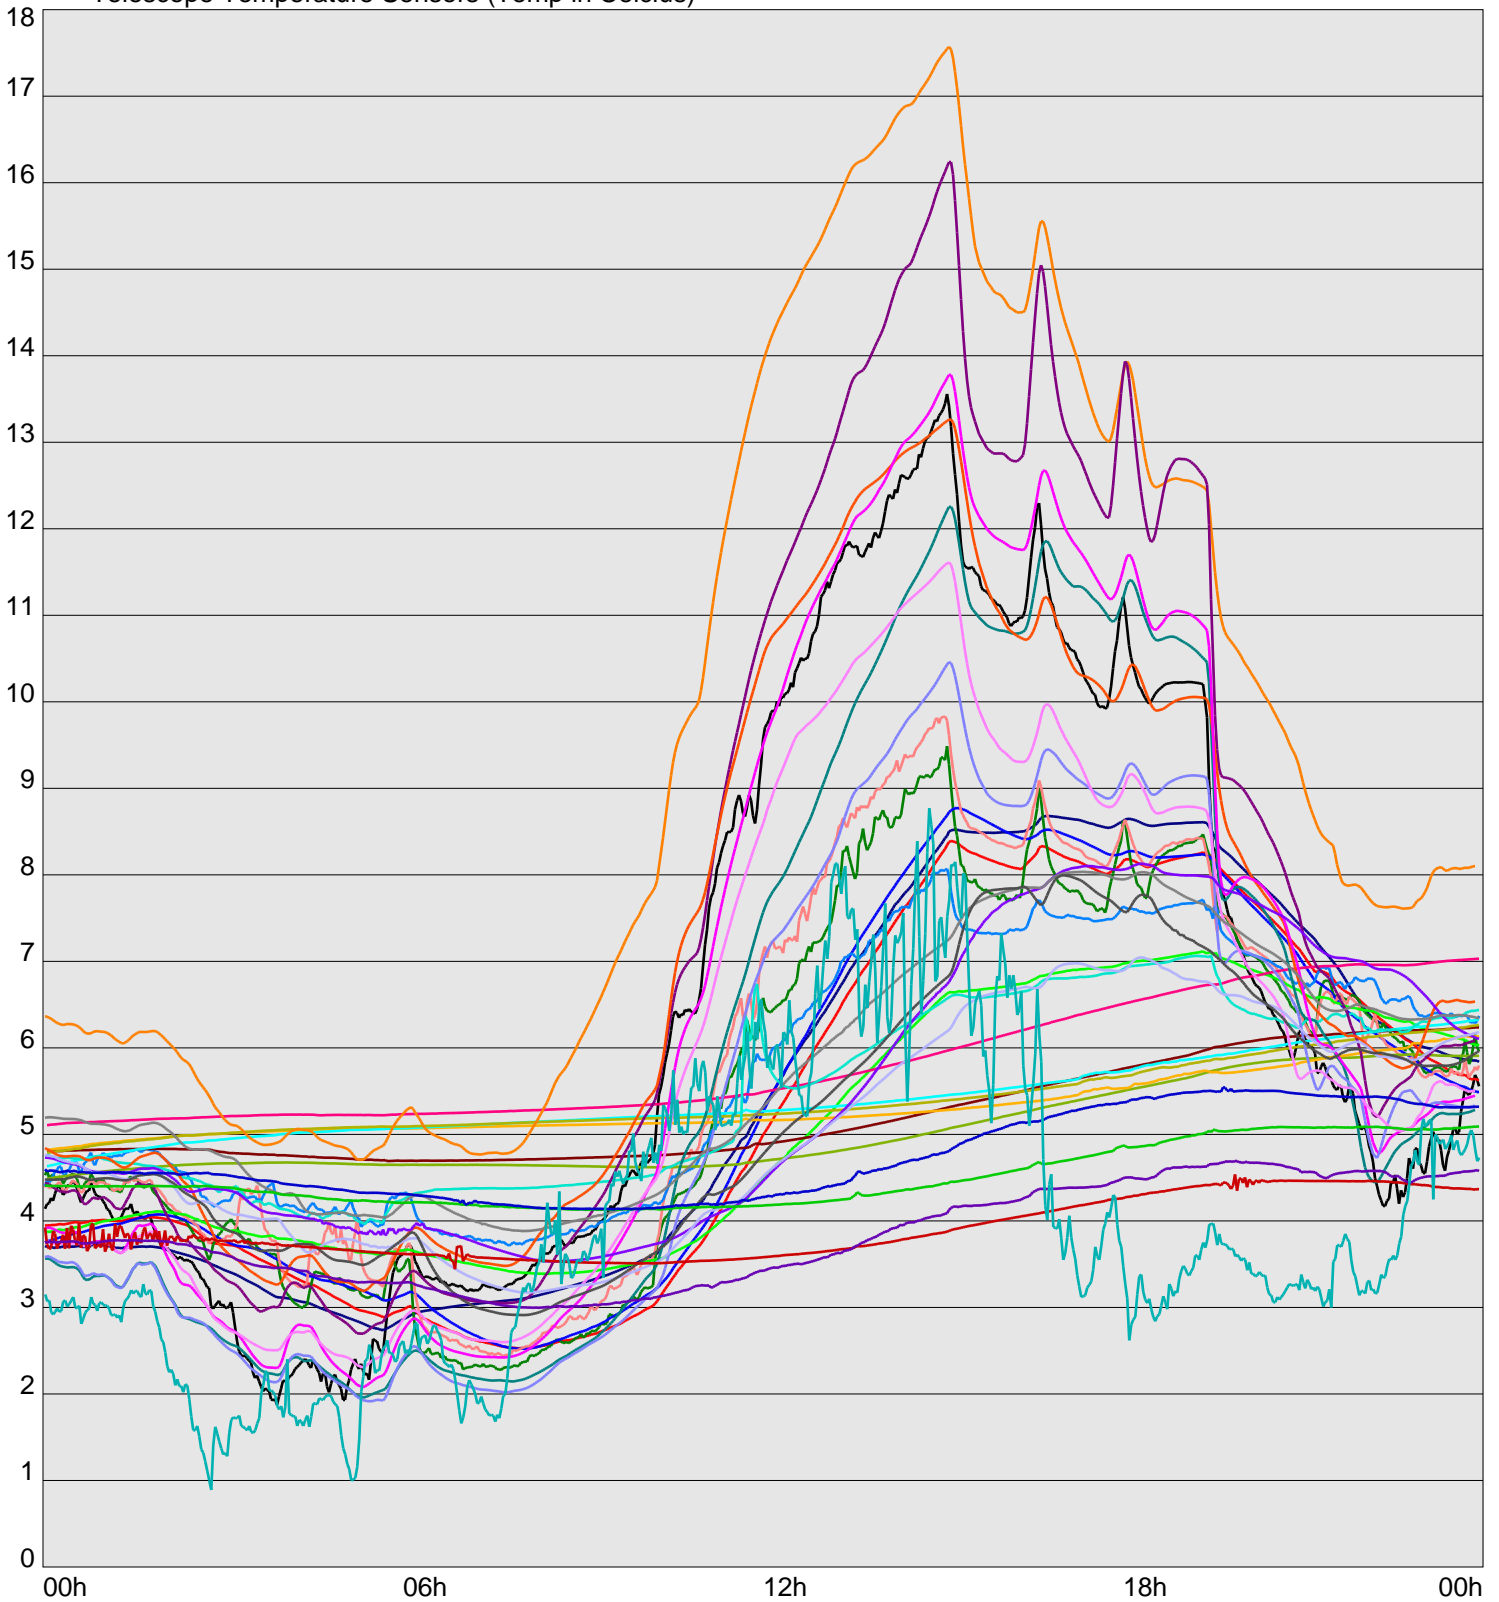

Telescope Temperature Sensors (Temp in Celcius)

— TT1	— TT2	— TT3	— TT4	— TT5	— TT6	— TT7	— TT8	— TM1	— TM2
— TM3	— TM4	— TM5	— TM6	— TMS1	— TMS2	— TD1	— TD2	— TD3	— TD4
— TD5	— TD6	— TD7	— TF1	— TF2	— TF3	— TF4	— TF5	— TF6	— TF7
— TF8	— TE1	— TE2							