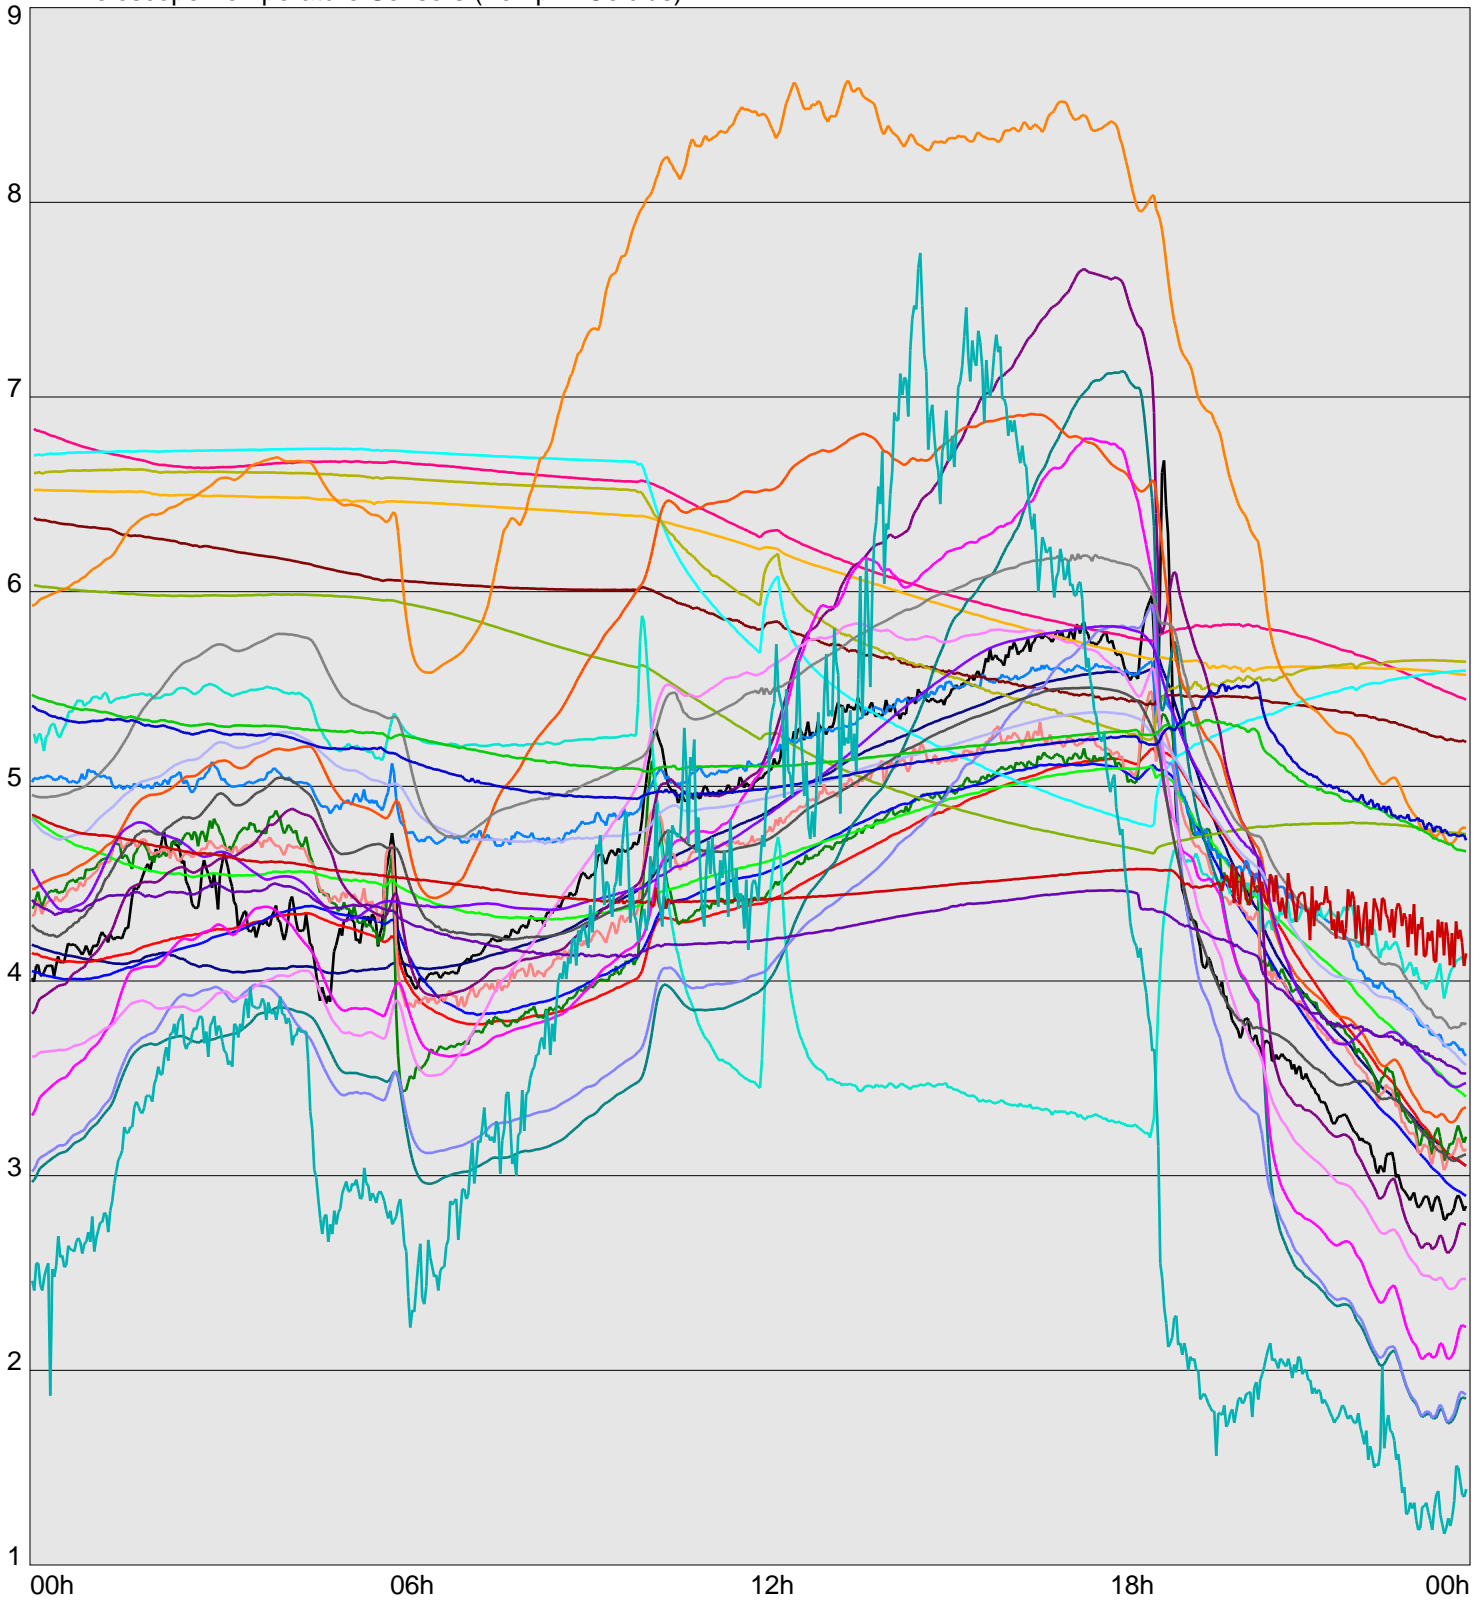

Telescope Temperature Sensors (Temp in Celcius)

TT1	TT2	TT3	TT4	TT5	TT6	TT7	TT8	TM1	TM2
TM3	TM4	TM5	TM6	TMS1	TMS2	TD1	TD2	TD3	TD4
TD5	TD6	TD7	TF1	TF2	TF3	TF4	TF5	TF6	TF7
TF8	TE1	TE2							