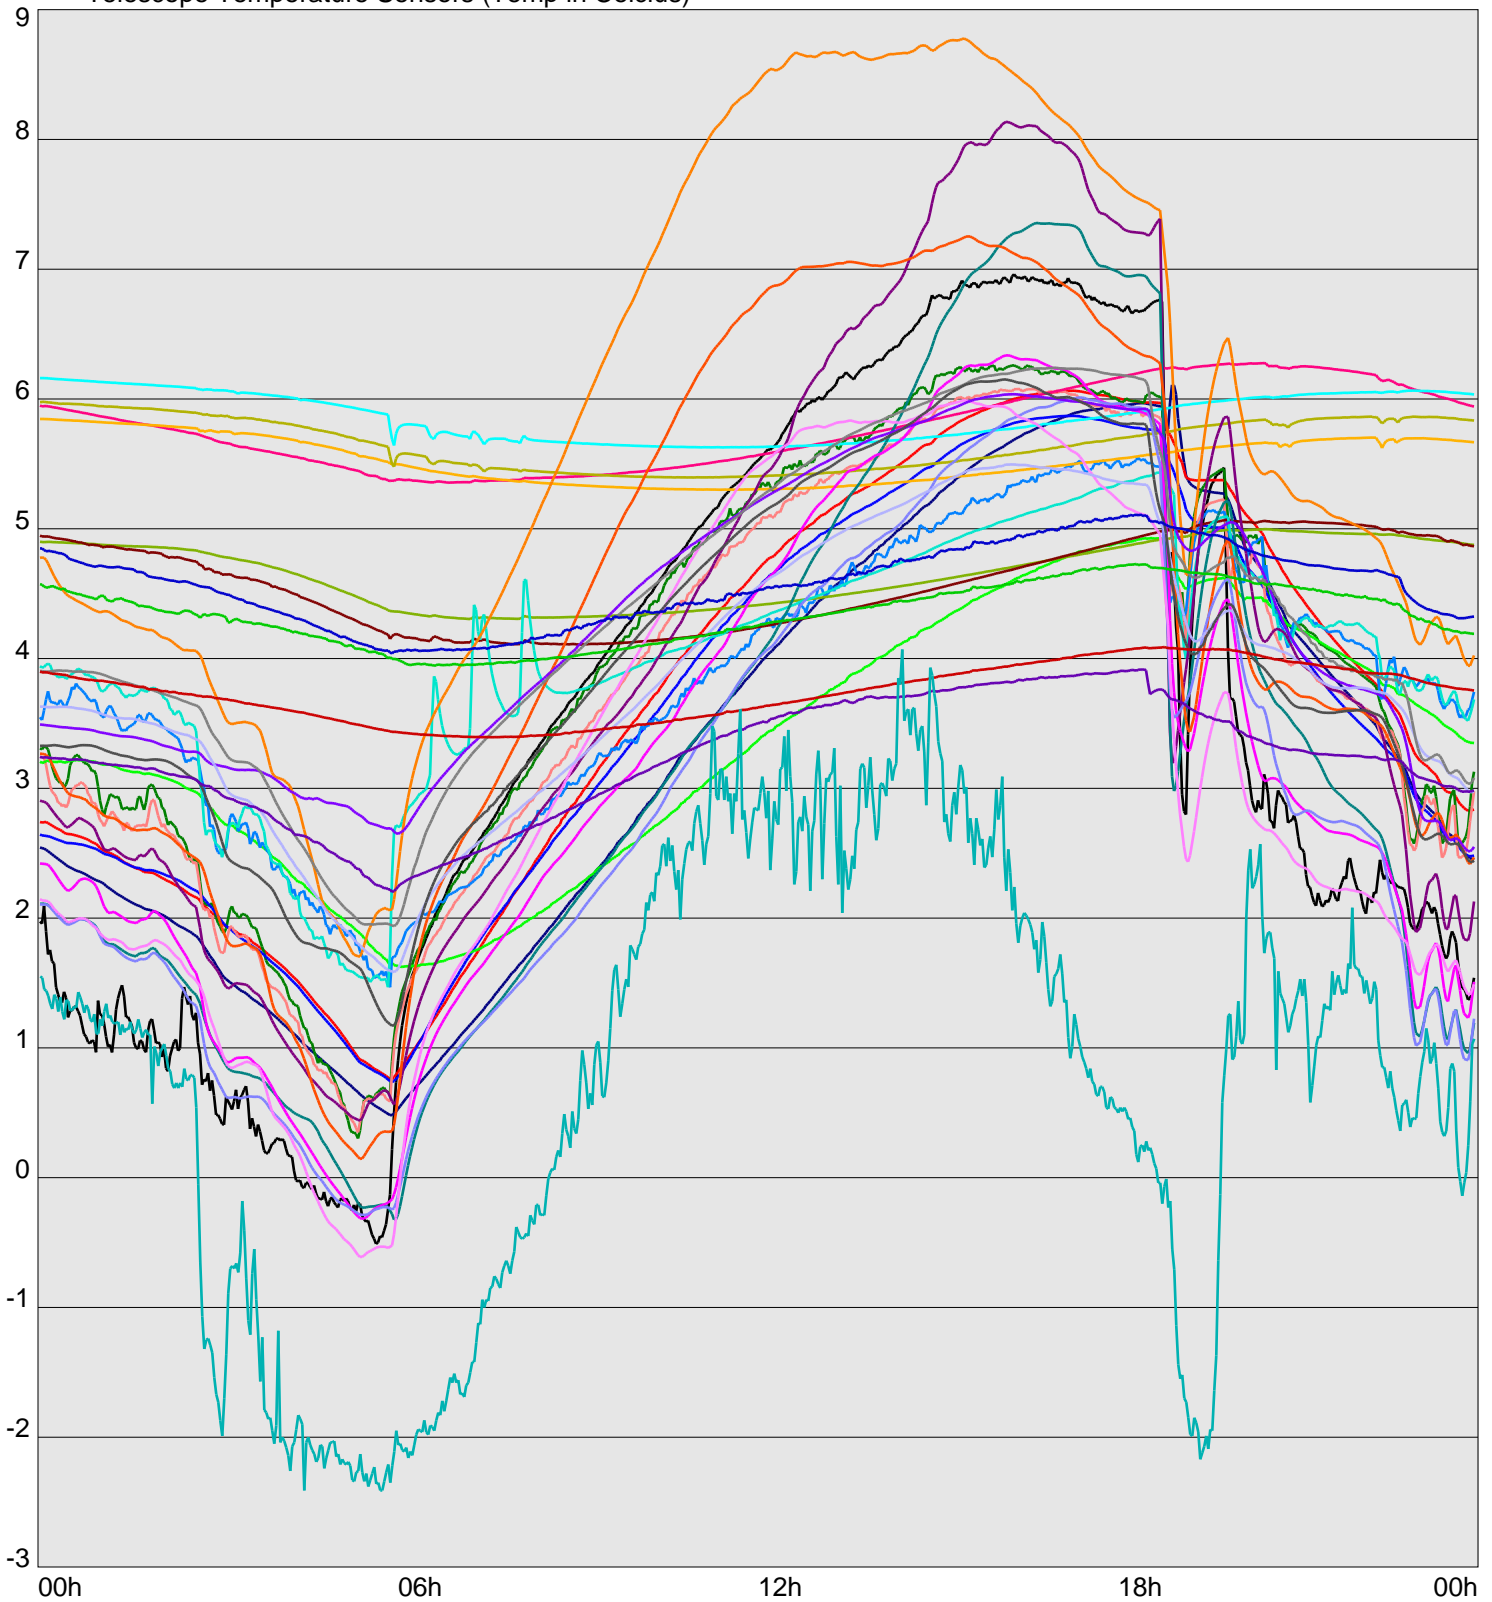

Telescope Temperature Sensors (Temp in Celcius)

TT1	TT2	TT3	TT4	TT5	TT6	TT7	TT8	TM1	TM2
TM3	TM4	TM5	TM6	TMS1	TMS2	TD1	TD2	TD3	TD4
TD5	TD6	TD7	TF1	TF2	TF3	TF4	TF5	TF6	TF7
TF8	TE1	TE2							