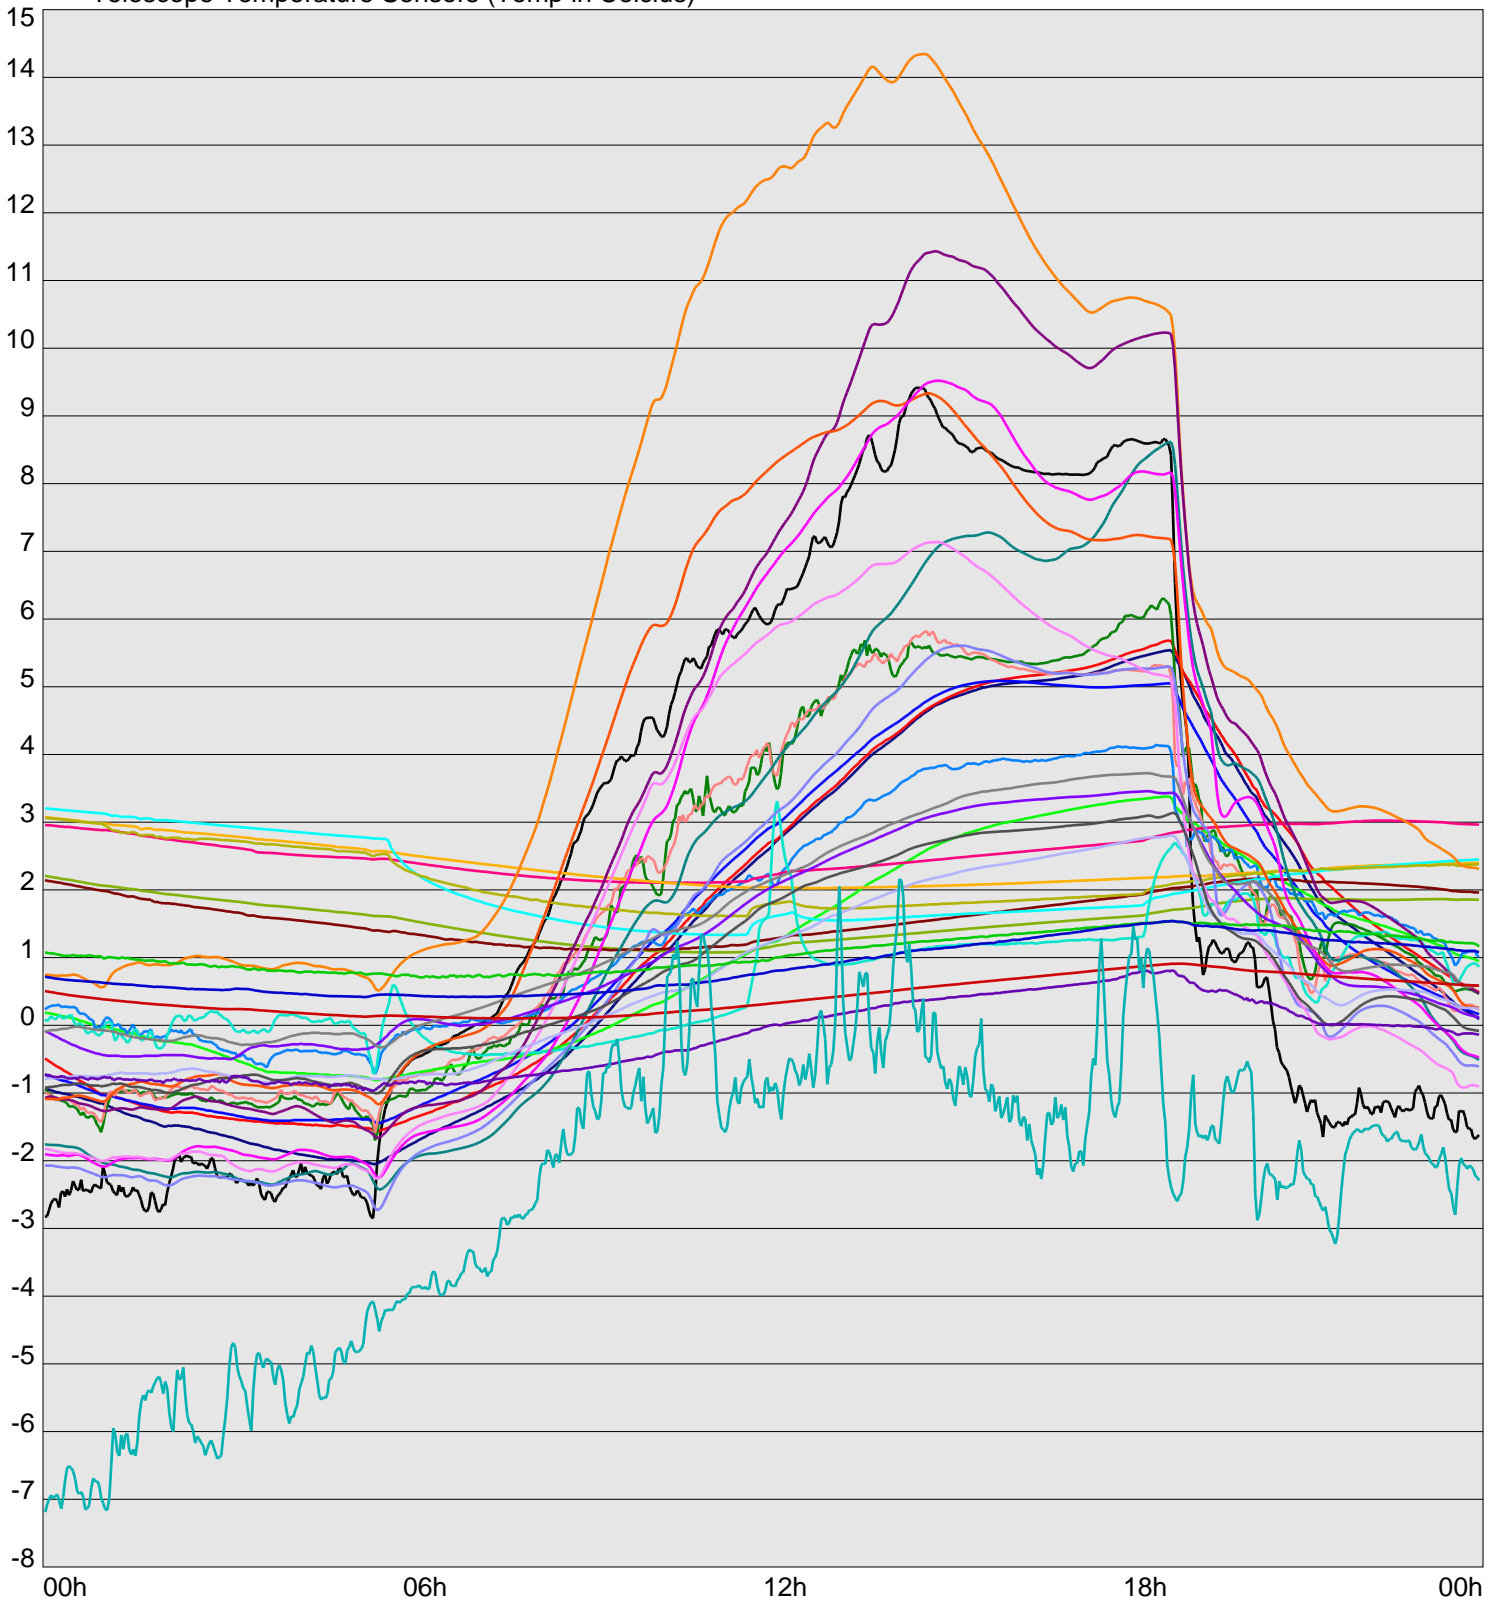

Telescope Temperature Sensors (Temp in Celcius)

— TT1	— TT2	— TT3	— TT4	— TT5	— TT6	— TT7	— TT8	— TM1	— TM2
— TM3	— TM4	— TM5	— TM6	— TMS1	— TMS2	— TD1	— TD2	— TD3	— TD4
— TD5	— TD6	— TD7	— TF1	— TF2	— TF3	— TF4	— TF5	— TF6	— TF7
— TF8	— TE1	— TE2							