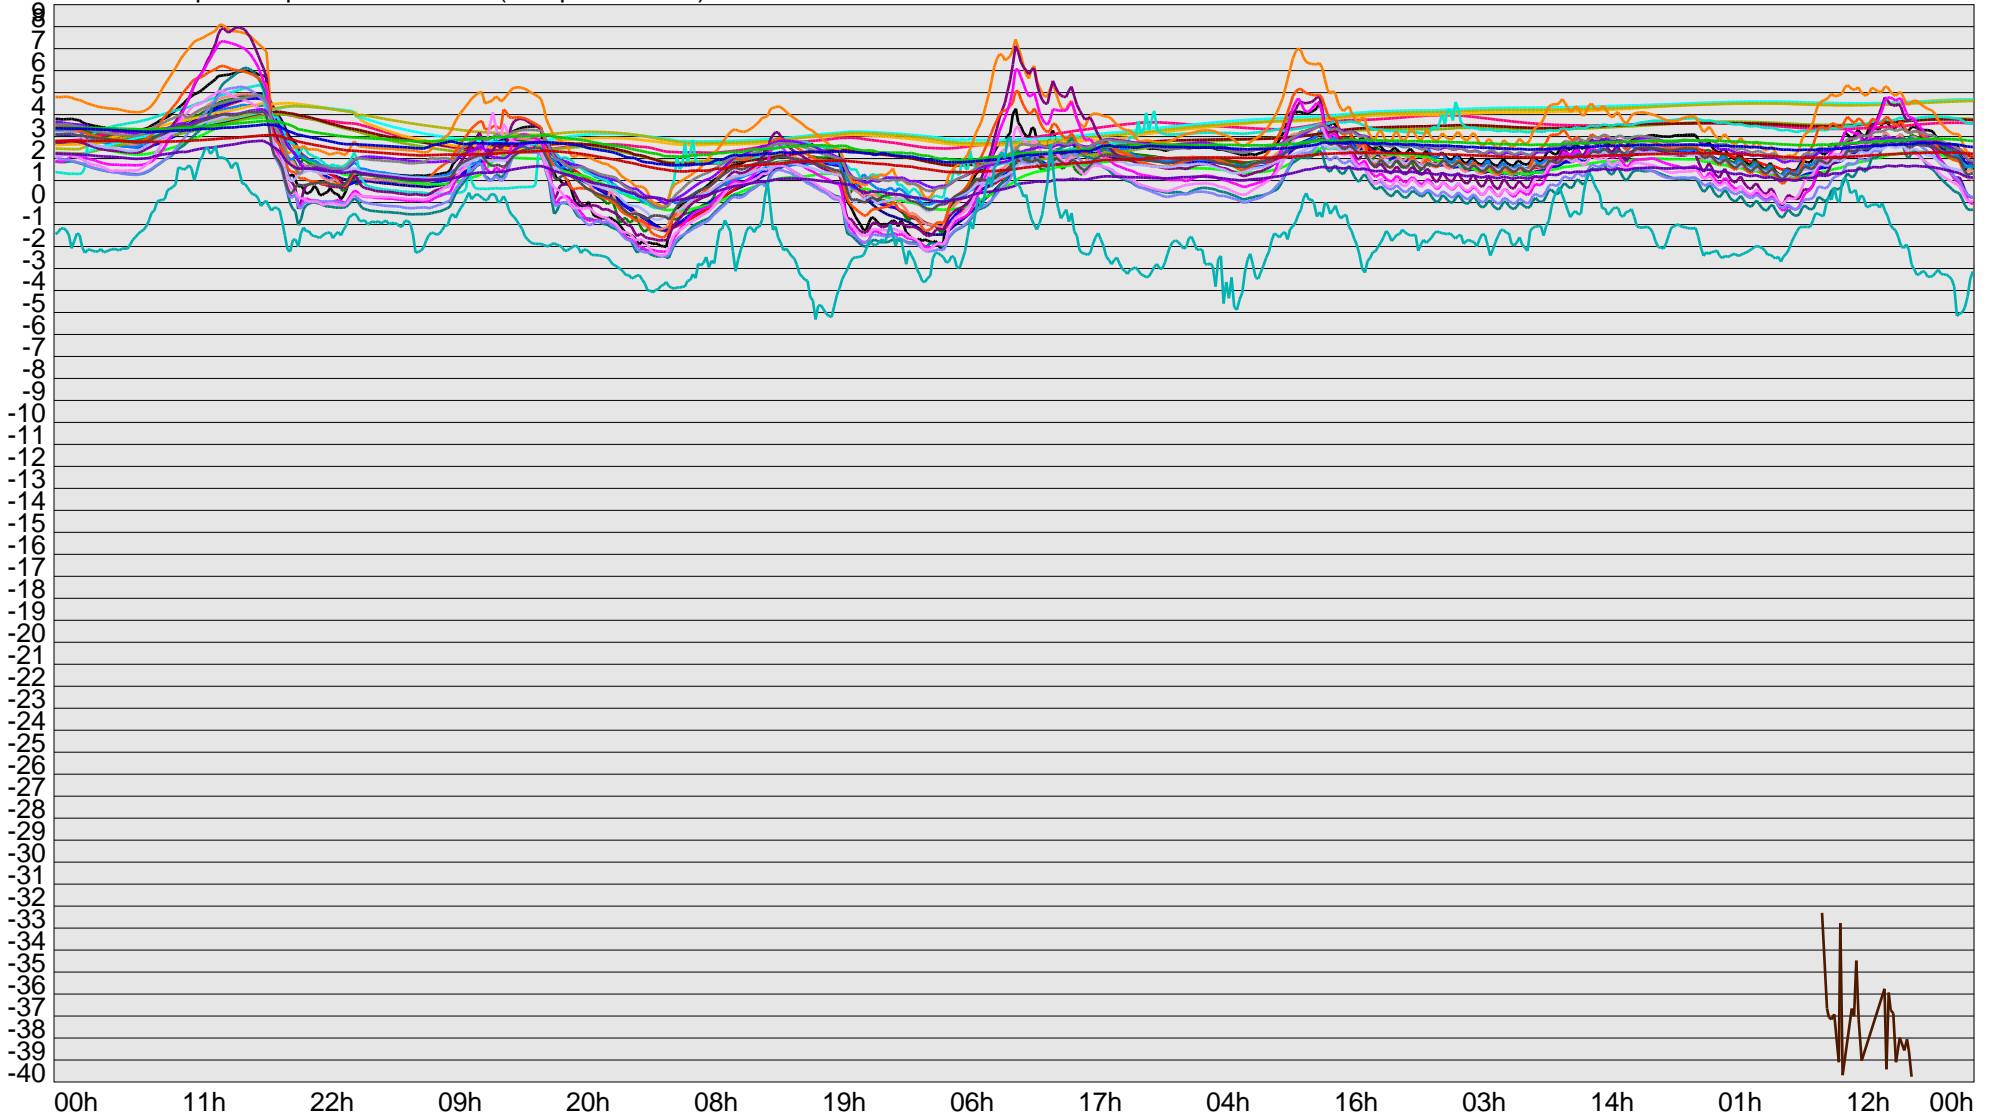

Telescope Temperature Sensors (Temp in Celcius)

TT1	TT2	TT3	TT4	TT5	TT6	TT7	TT8	TM1	TM2
TM3	TM4	TM5	TM6	TMS1	TMS2	TD1	TD2	TD3	TD4
TD5	TD6	TD7	TF1	TF2	TF3	TF4	TF5	TF6	TF7
TF8	TE1	TE2							