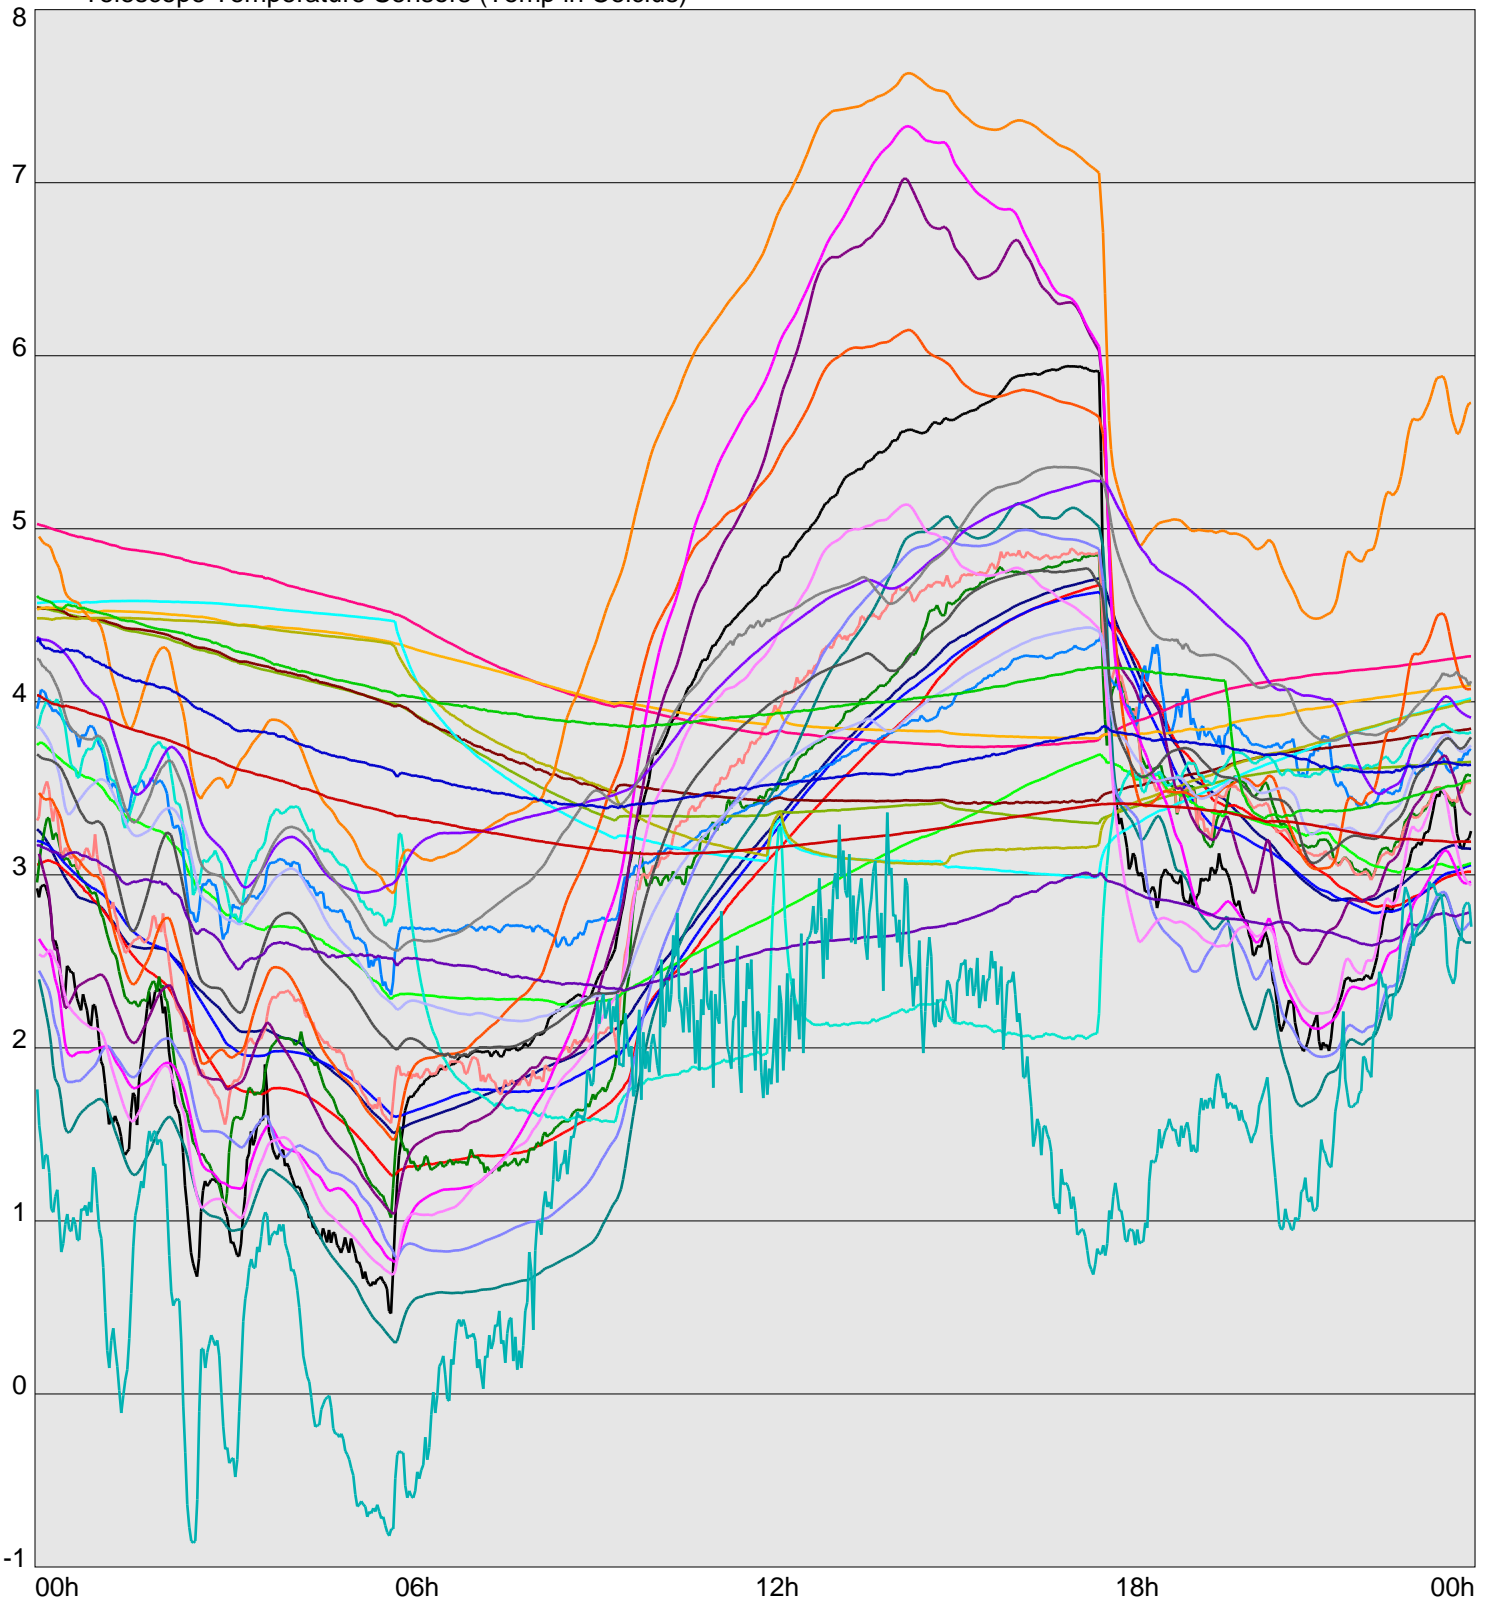

Telescope Temperature Sensors (Temp in Celcius)

TT1	TT2	TT3	TT4	TT5	TT6	TT7	TT8	TM1	TM2
TM3	TM4	TM5	TM6	TMS1	TMS2	TD1	TD2	TD3	TD4
TD5	TD6	TD7	TF1	TF2	TF3	TF4	TF5	TF6	TF7
TF8	TE1	TE2							