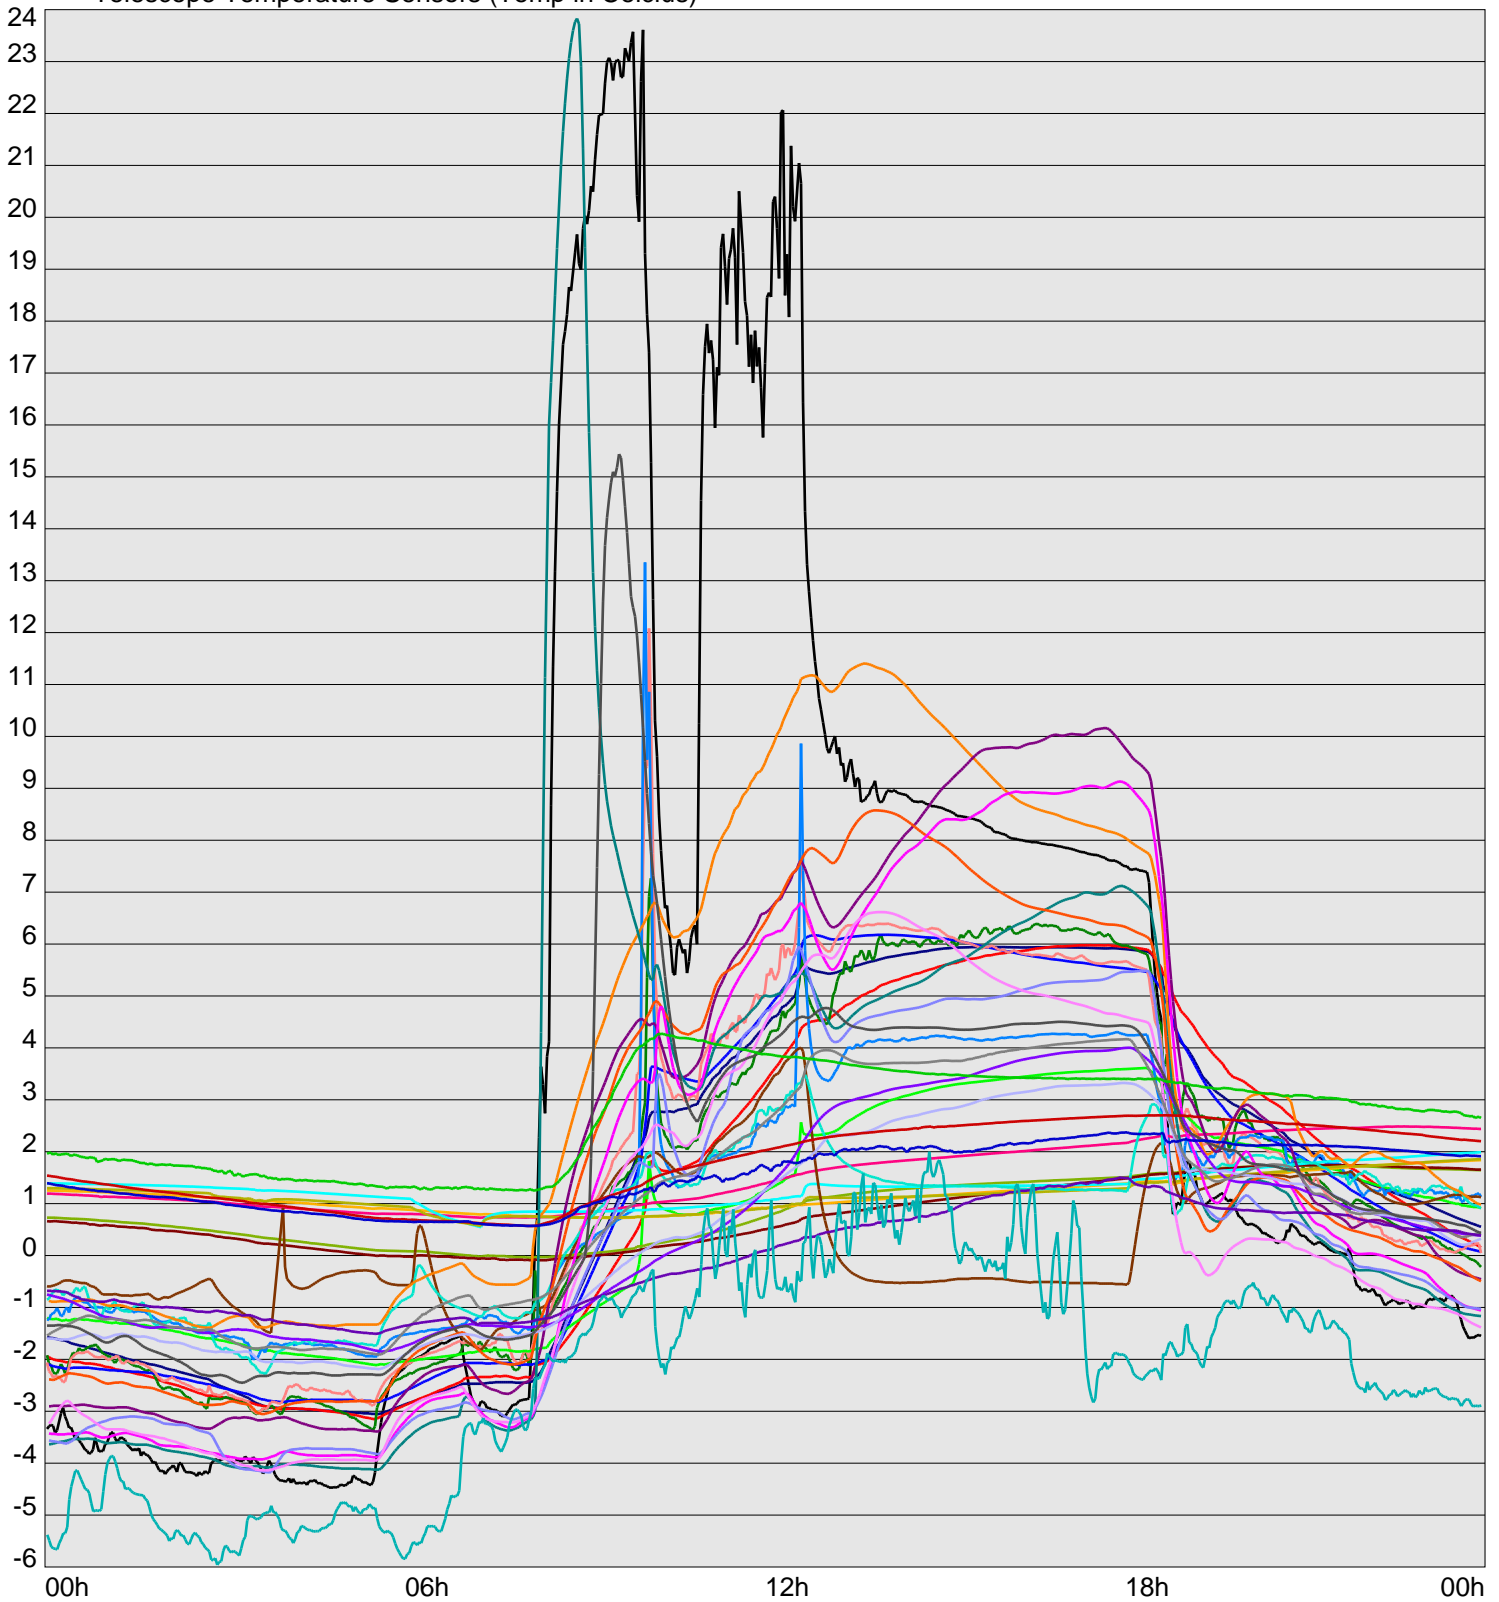

Telescope Temperature Sensors (Temp in Celcius)

TT1	TT2	TT3	TT4	TT5	TT6	TT7	TT8	TM1	TM2
TM3	TM4	TM5	TM6	TMS1	TMS2	TD1	TD2	TD3	TD4
TD5	TD6	TD7	TF1	TF2	TF3	TF4	TF5	TF6	TF7
TF8	TE1	TE2							