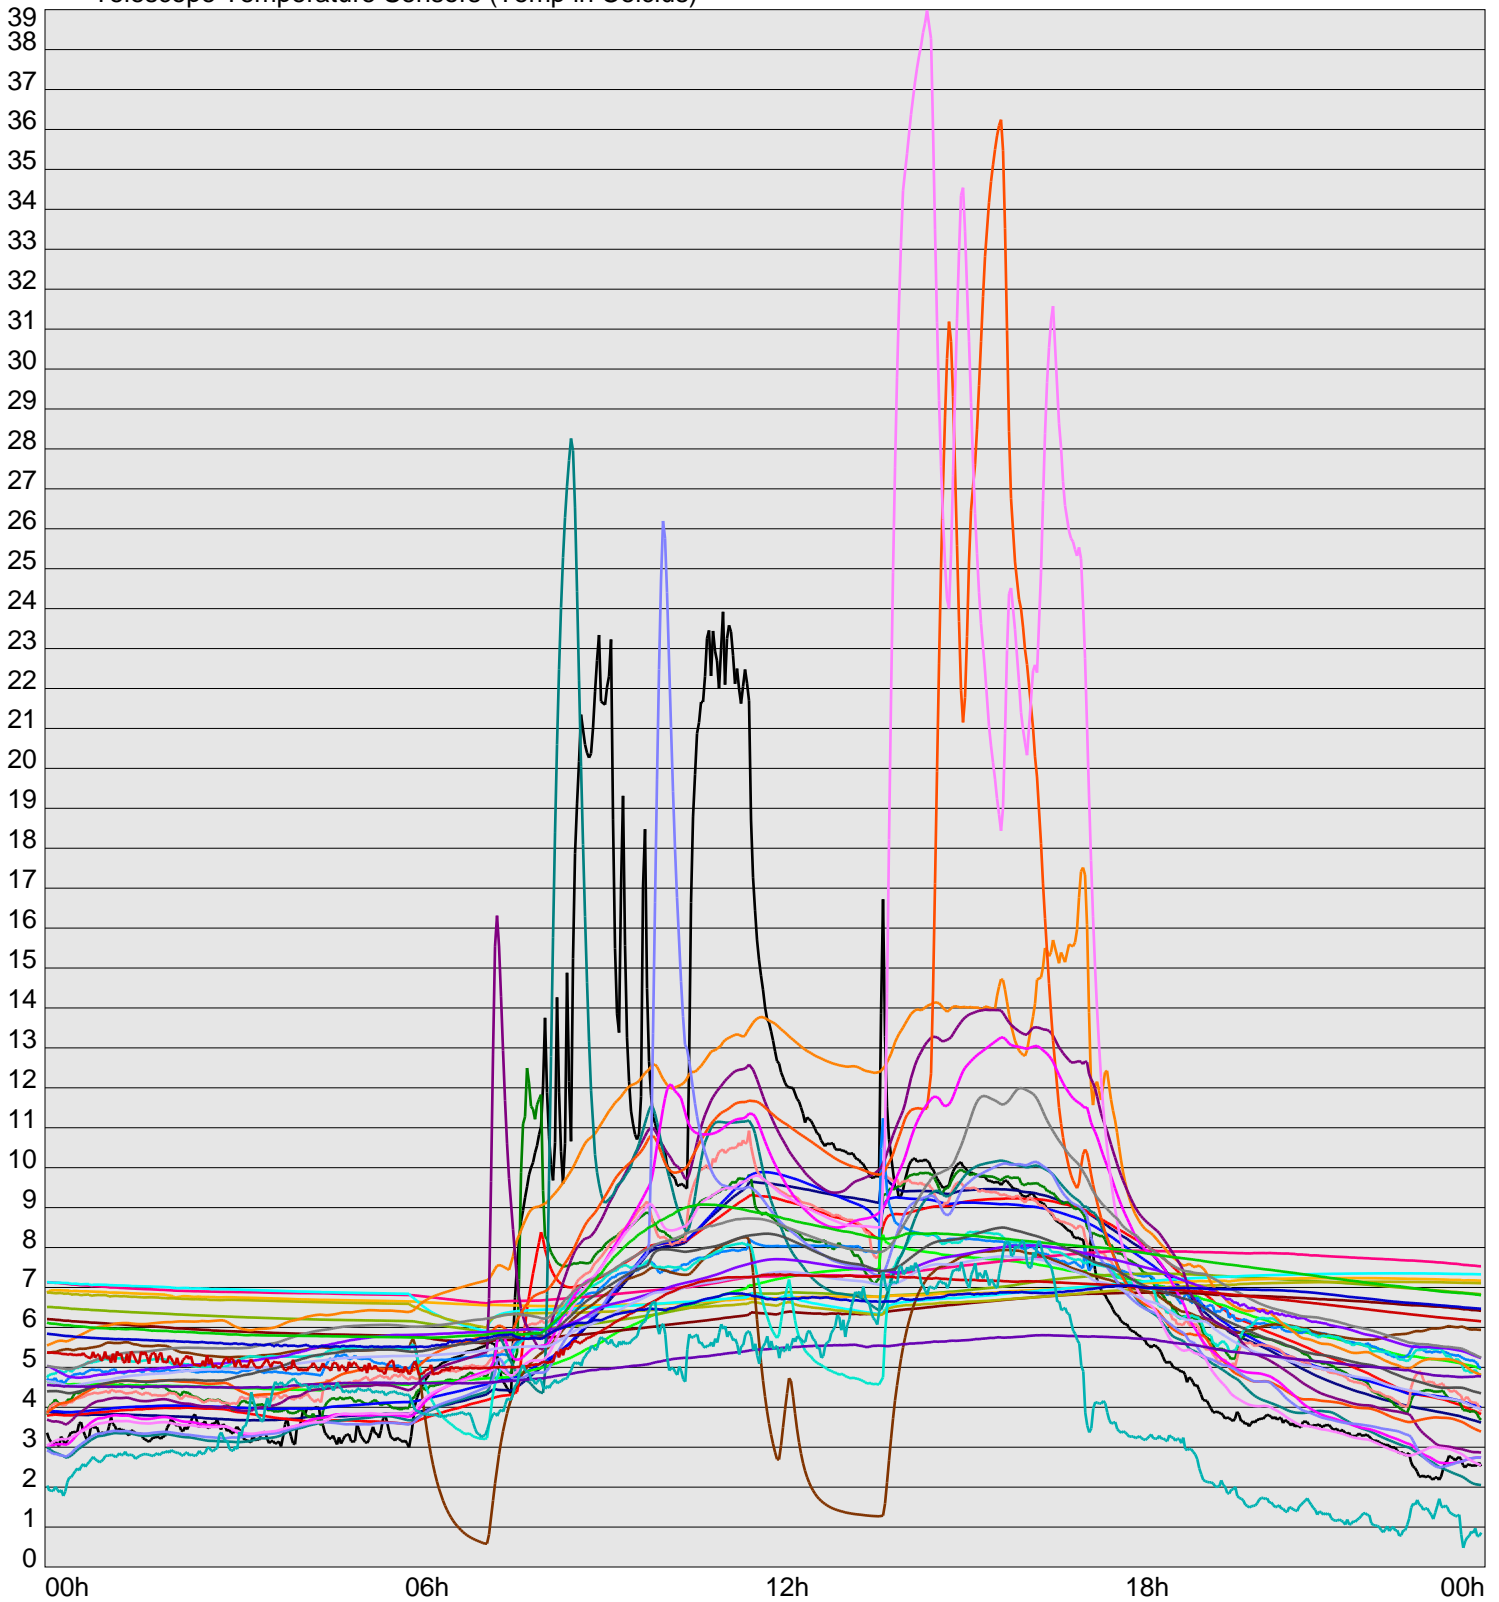

Telescope Temperature Sensors (Temp in Celcius)

TT1	TT2	TT3	TT4	TT5	TT6	TT7	TT8	TM1	TM2
TM3	TM4	TM5	TM6	TMS1	TMS2	TD1	TD2	TD3	TD4
TD5	TD6	TD7	TF1	TF2	TF3	TF4	TF5	TF6	TF7
TF8	TE1	TE2							