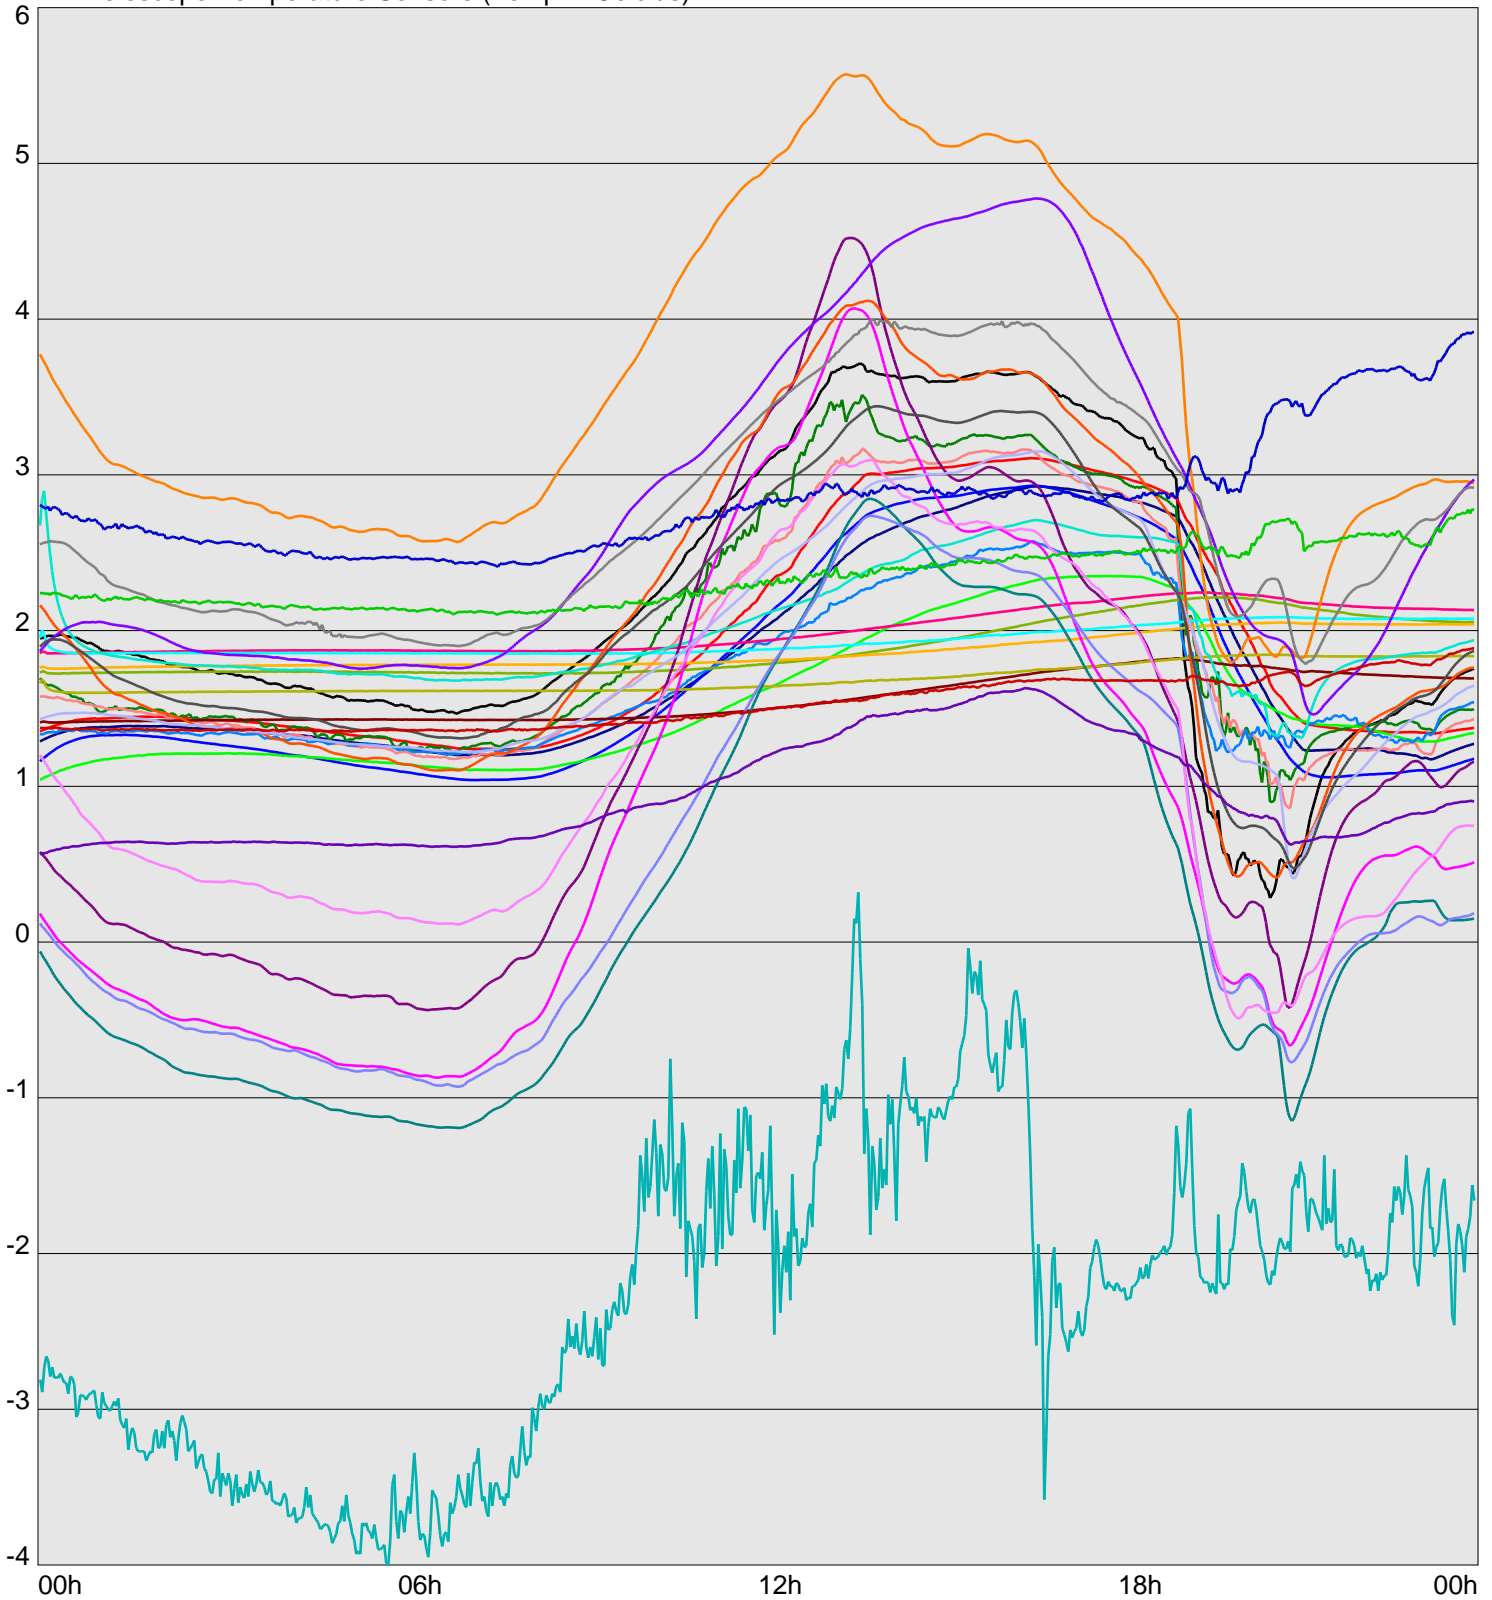

Telescope Temperature Sensors (Temp in Celcius)

TT1	TT2	TT3	TT4	TT5	TT6	TT7	TT8	TM1	TM2
TM3	TM4	TM5	TM6	TMS1	TMS2	TD1	TD2	TD3	TD4
TD5	TD6	TD7	TF1	TF2	TF3	TF4	TF5	TF6	TF7
TF8	TE1	TE2							