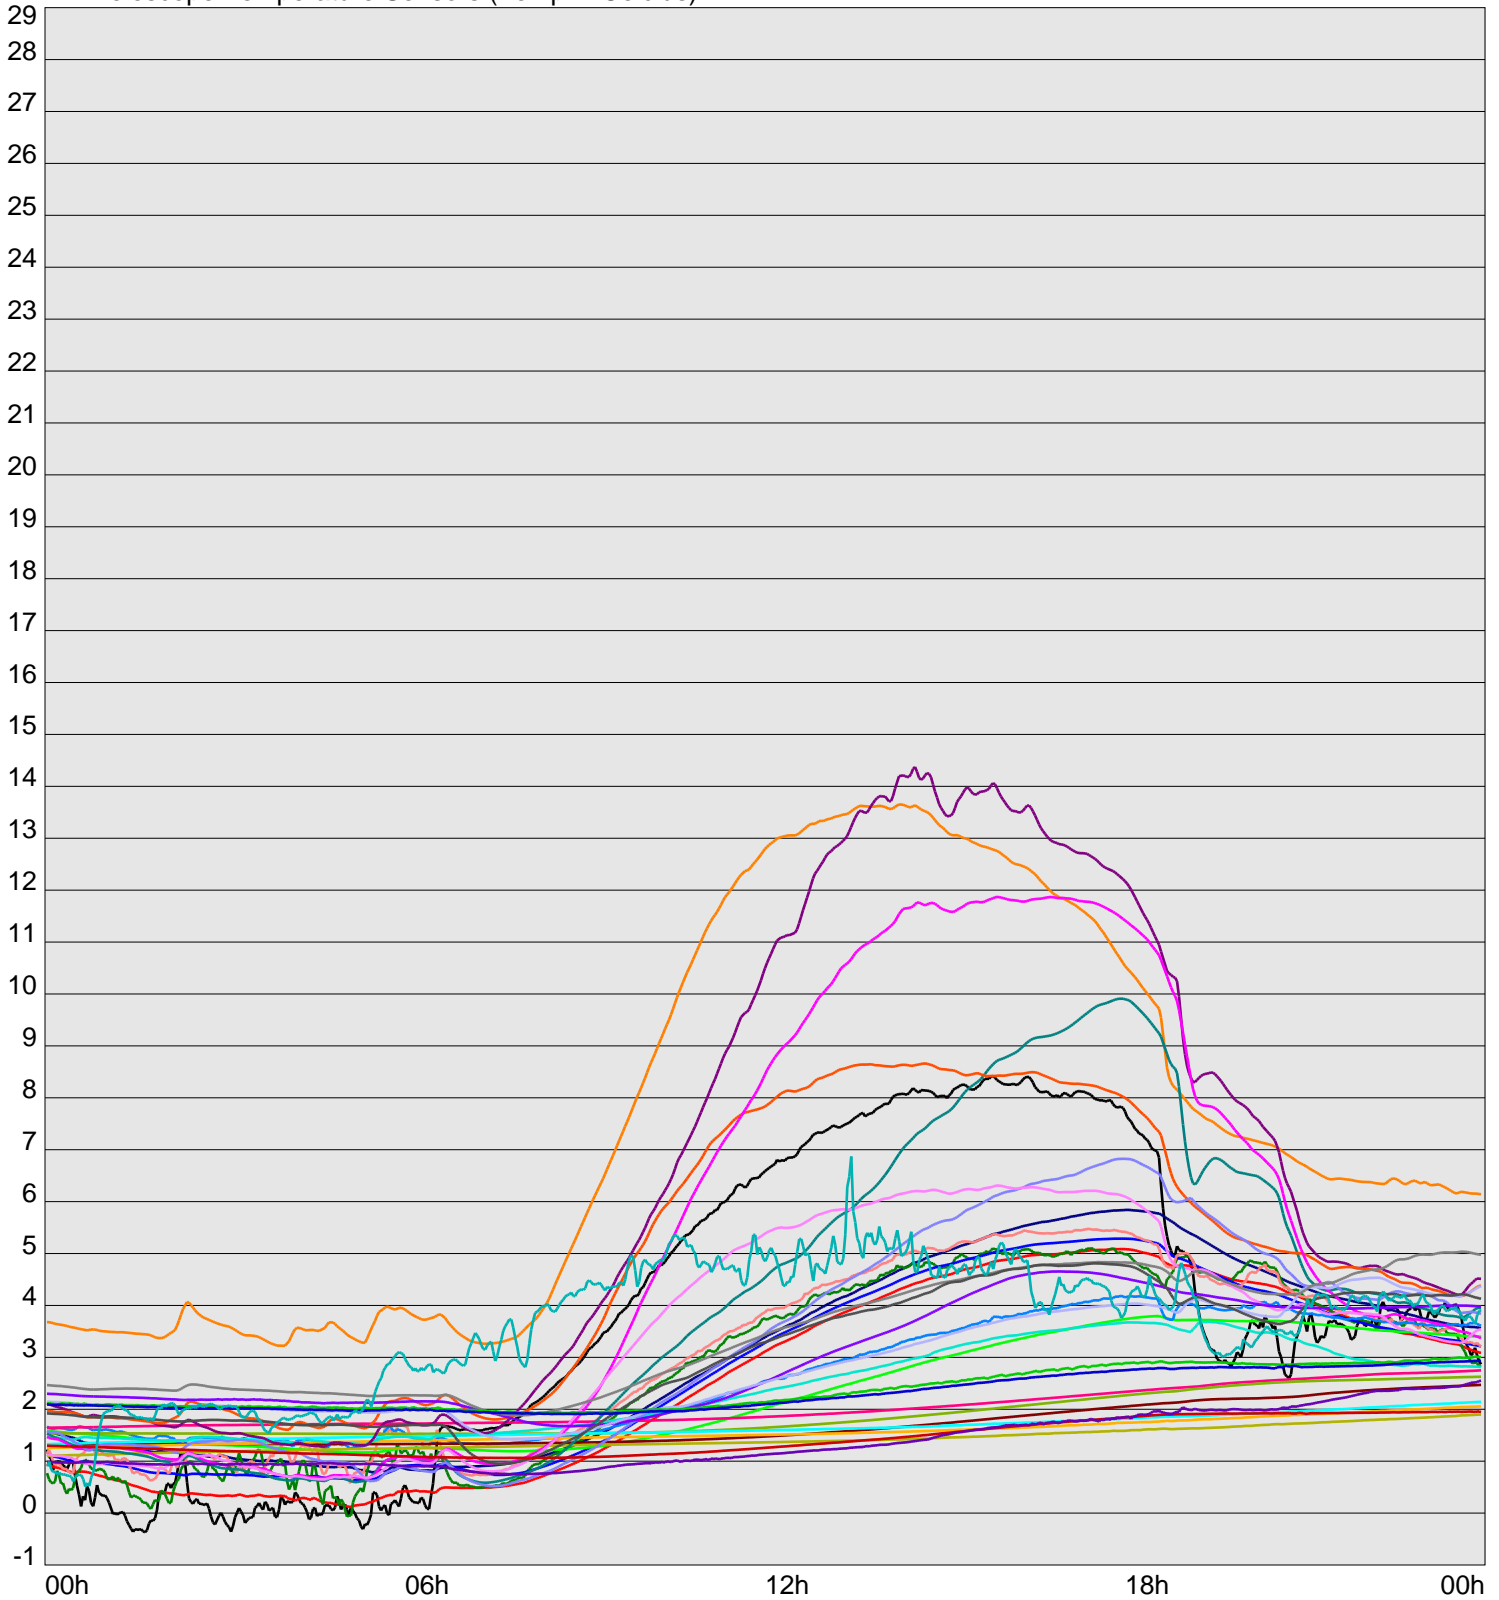

Telescope Temperature Sensors (Temp in Celcius)

TT1	TT2	TT3	TT4	TT5	TT6	TT7	TT8	TM1	TM2
TM3	TM4	TM5	TM6	TMS1	TMS2	TD1	TD2	TD3	TD4
TD5	TD6	TD7	TF1	TF2	TF3	TF4	TF5	TF6	TF7
TF8	TE1	TE2							