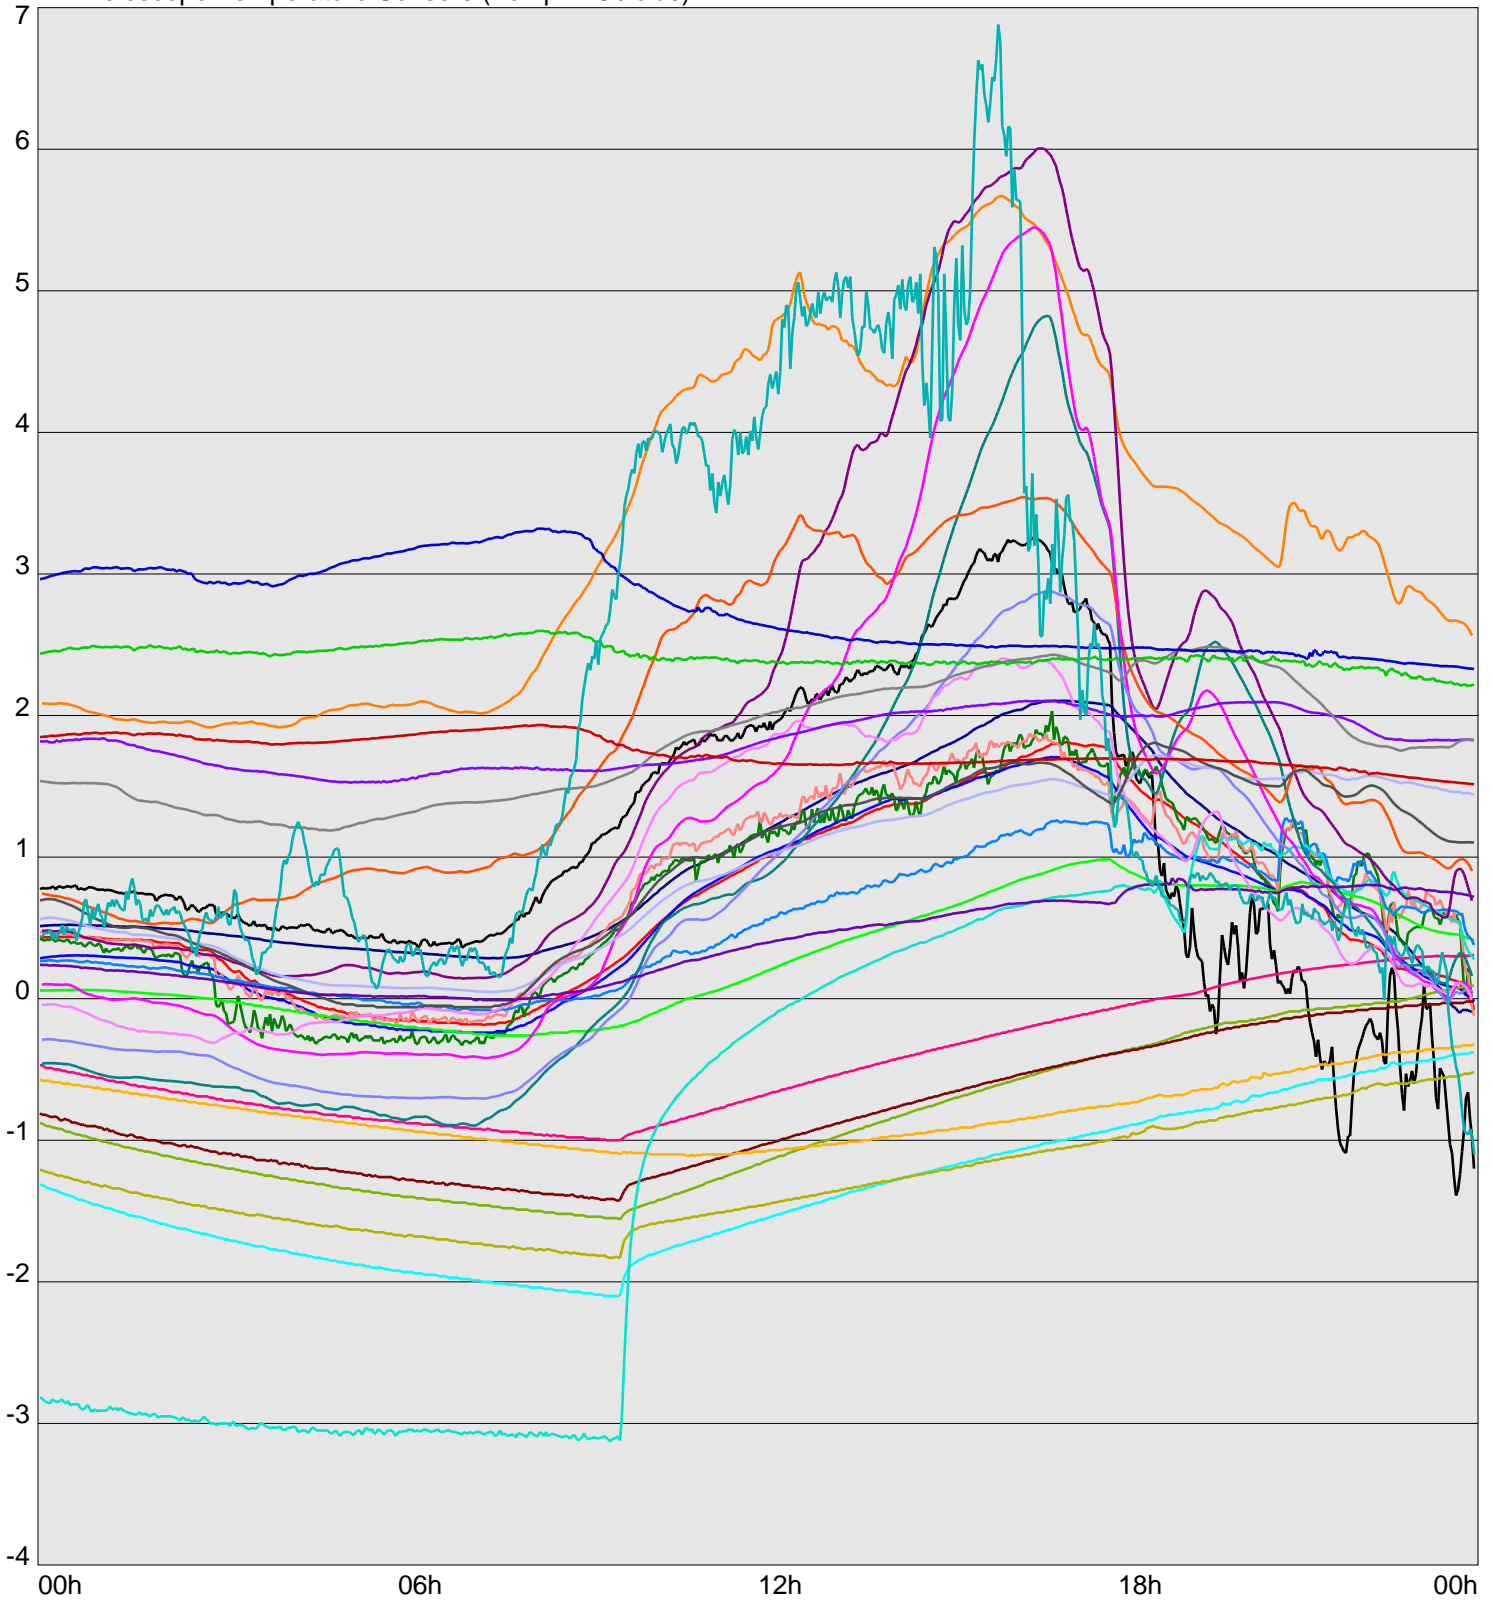

Telescope Temperature Sensors (Temp in Celcius)

TT1	TT2	TT3	TT4	TT5	TT6	TT7	TT8	TM1	TM2
TM3	TM4	TM5	TM6	TMS1	TMS2	TD1	TD2	TD3	TD4
TD5	TD6	TD7	TF1	TF2	TF3	TF4	TF5	TF6	TF7
TF8	TE1	TE2							