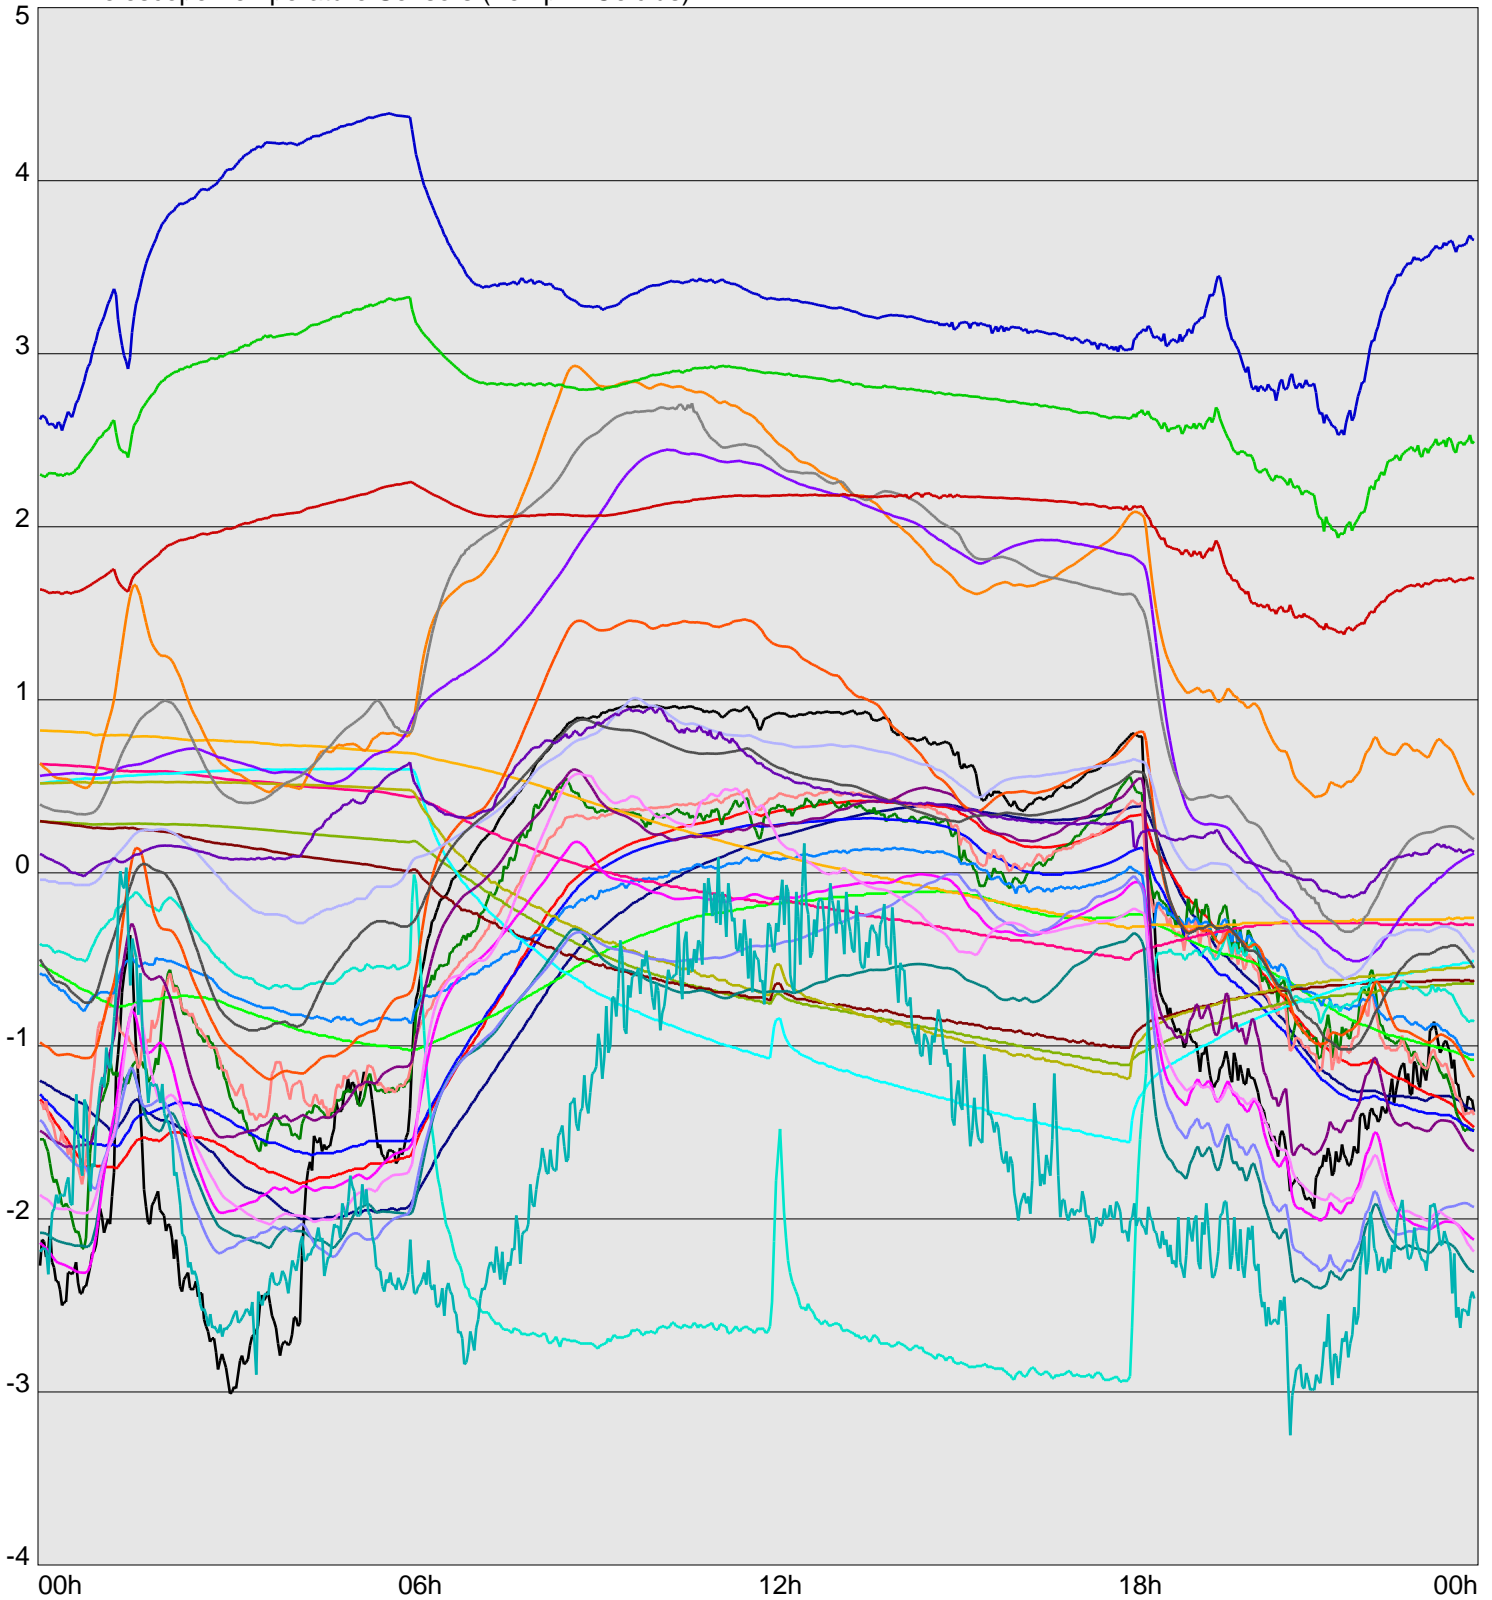

Telescope Temperature Sensors (Temp in Celcius)

TT1	TT2	TT3	TT4	TT5	TT6	TT7	TT8	TM1	TM2
TM3	TM4	TM5	TM6	TMS1	TMS2	TD1	TD2	TD3	TD4
TD5	TD6	TD7	TF1	TF2	TF3	TF4	TF5	TF6	TF7
TF8	TE1	TE2							