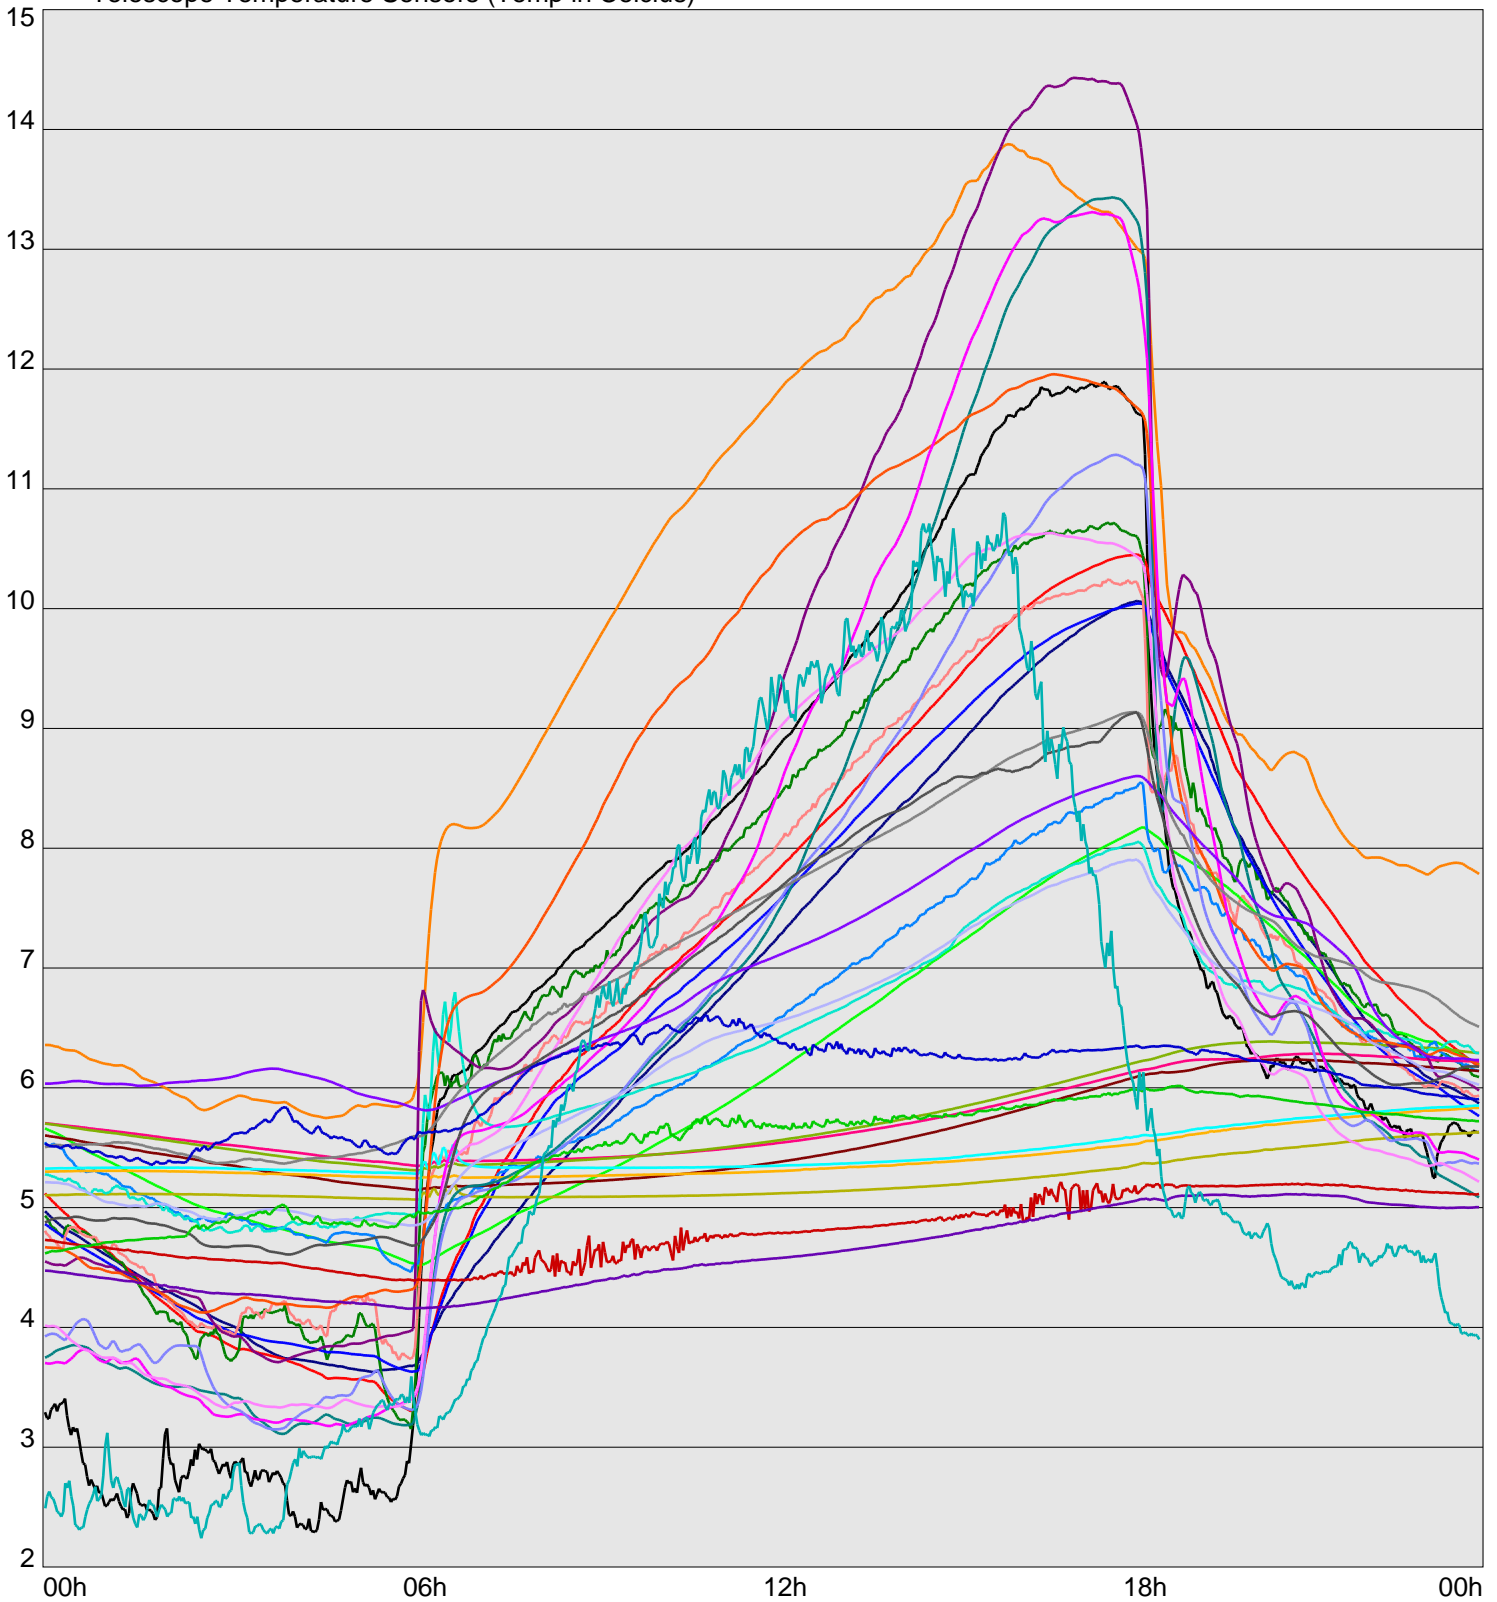

Telescope Temperature Sensors (Temp in Celcius)

TT1	TT2	TT3	TT4	TT5	TT6	TT7	TT8	TM1	TM2
TM3	TM4	TM5	TM6	TMS1	TMS2	TD1	TD2	TD3	TD4
TD5	TD6	TD7	TF1	TF2	TF3	TF4	TF5	TF6	TF7
TF8	TE1	TE2							