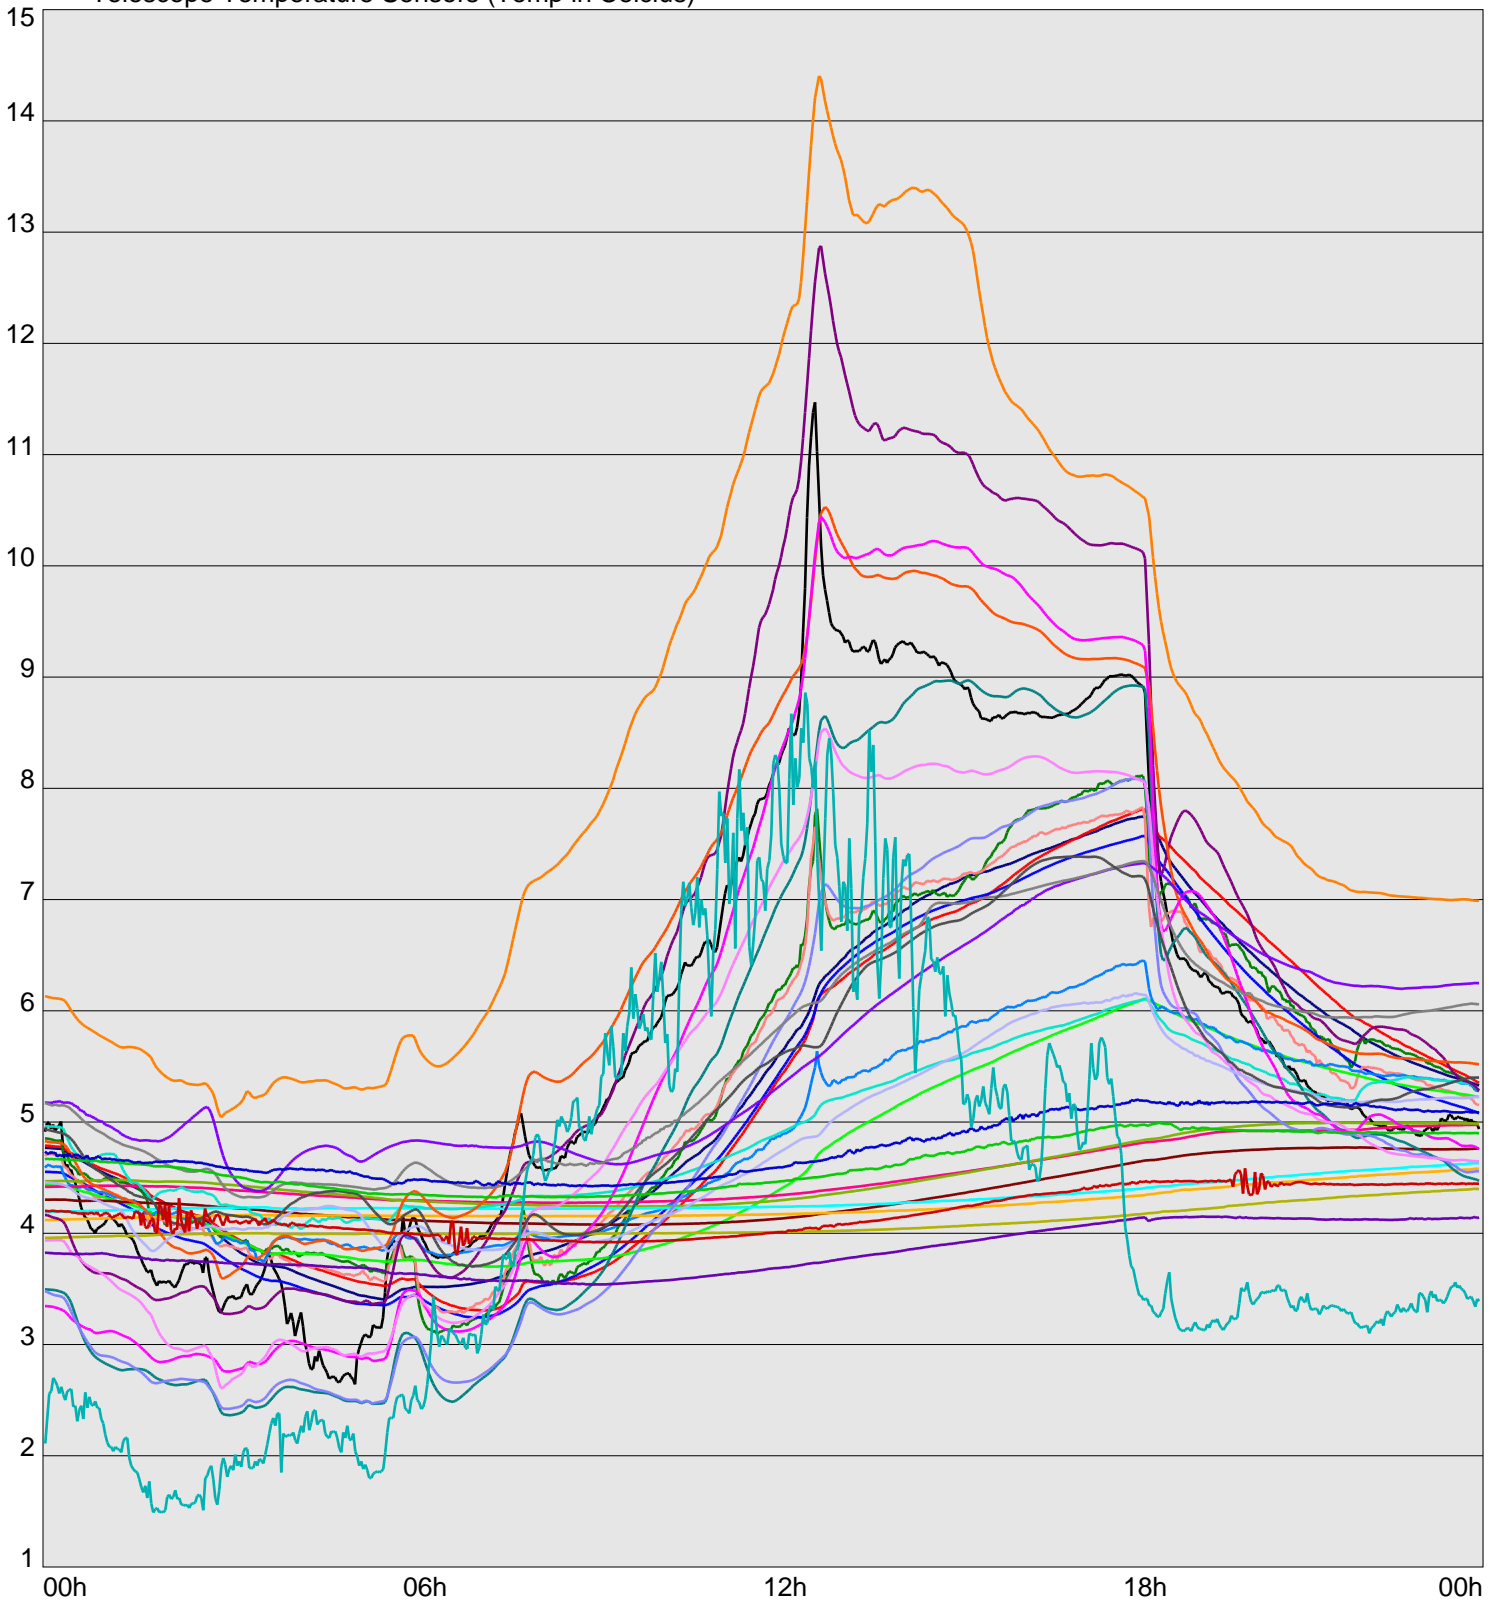

Telescope Temperature Sensors (Temp in Celcius)

TT1	TT2	TT3	TT4	TT5	TT6	TT7	TT8	TM1	TM2
TM3	TM4	TM5	TM6	TMS1	TMS2	TD1	TD2	TD3	TD4
TD5	TD6	TD7	TF1	TF2	TF3	TF4	TF5	TF6	TF7
TF8	TE1	TE2							