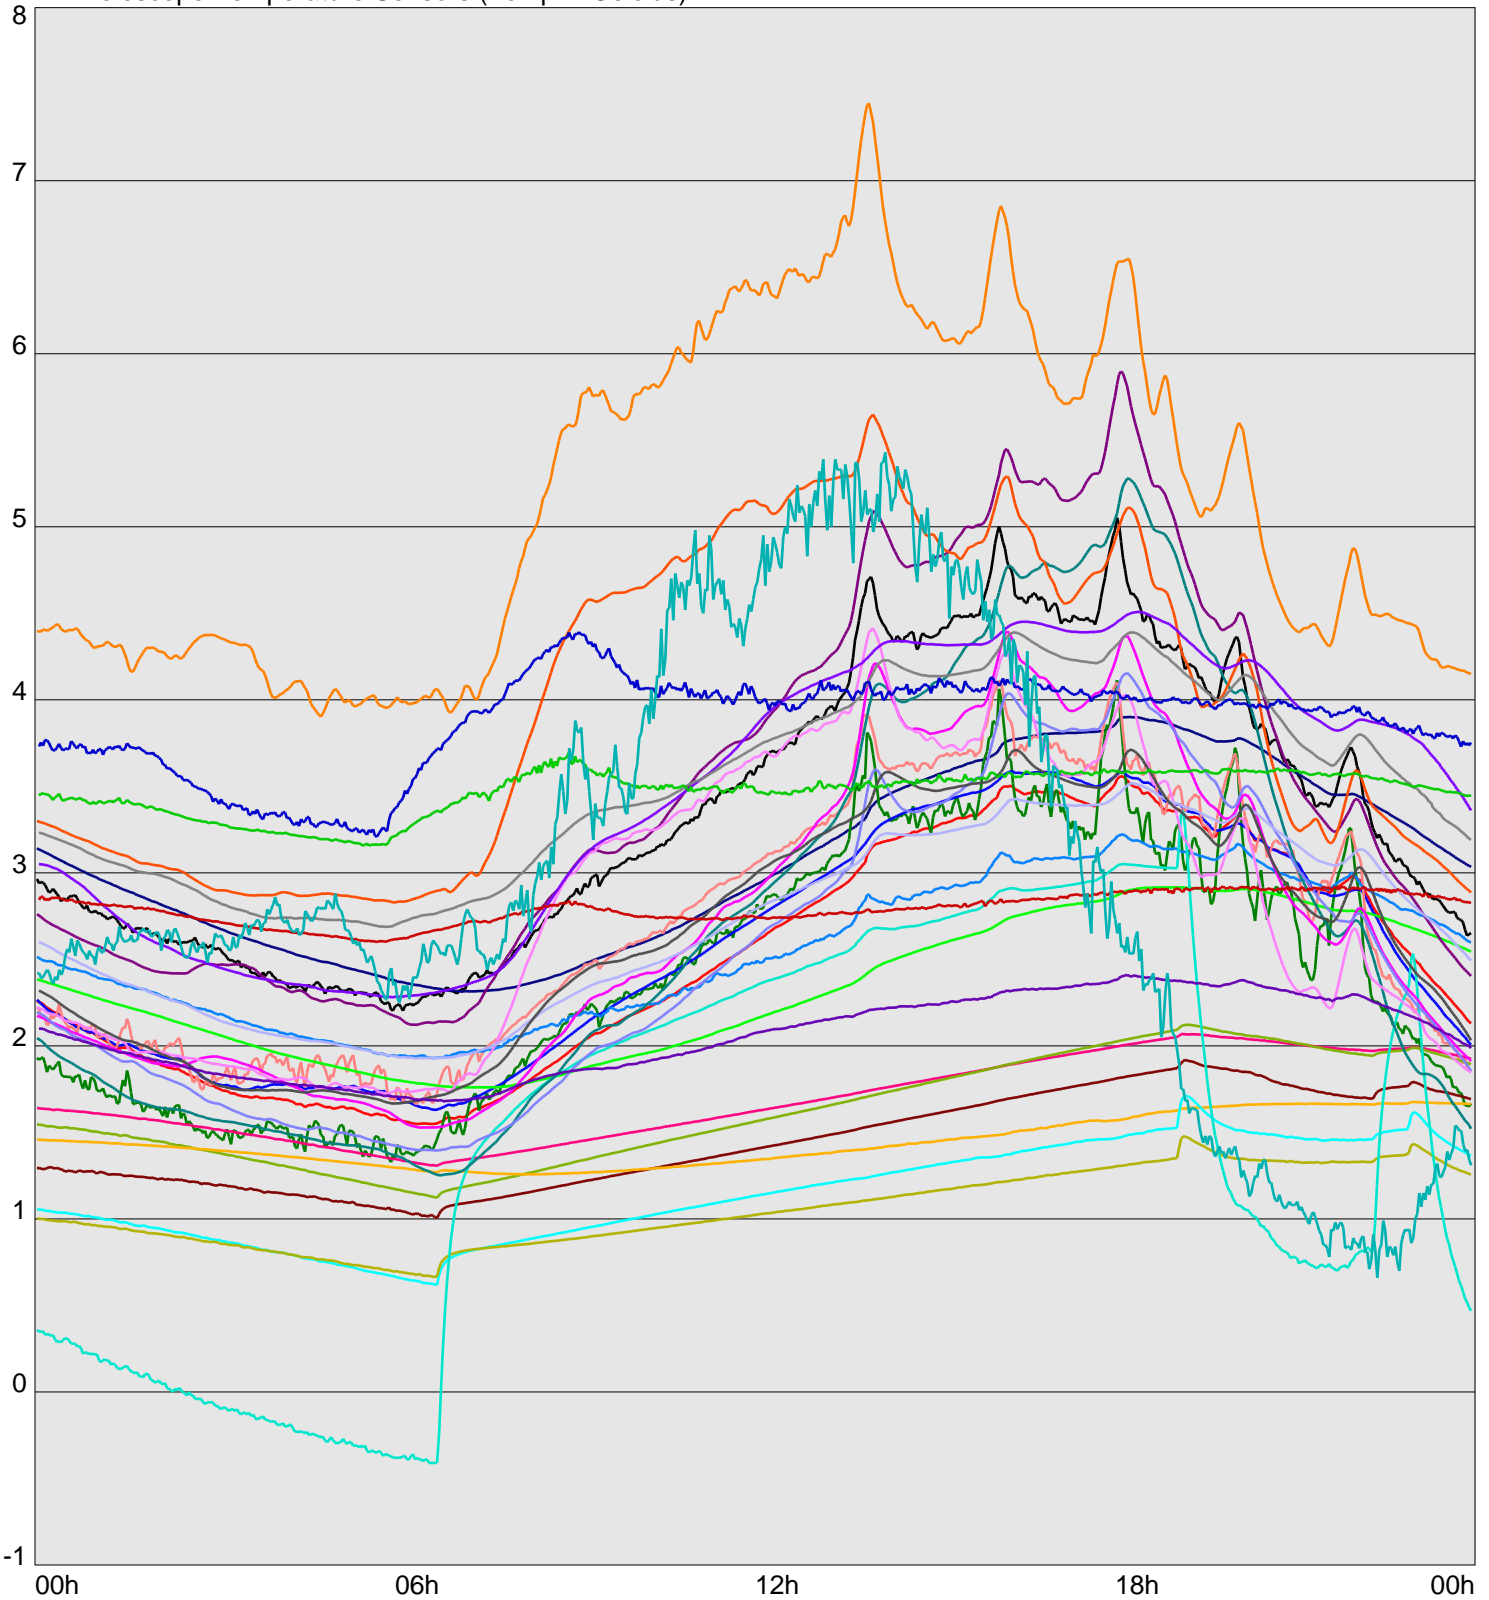

Telescope Temperature Sensors (Temp in Celcius)

- | | | | | | | | | | |
|-----|-----|-----|-----|------|------|-----|-----|-----|-----|
| TT1 | TT2 | TT3 | TT4 | TT5 | TT6 | TT7 | TT8 | TM1 | TM2 |
| TM3 | TM4 | TM5 | TM6 | TMS1 | TMS2 | TD1 | TD2 | TD3 | TD4 |
| TD5 | TD6 | TD7 | TF1 | TF2 | TF3 | TF4 | TF5 | TF6 | TF7 |
| TF8 | TE1 | TE2 | | | | | | | |