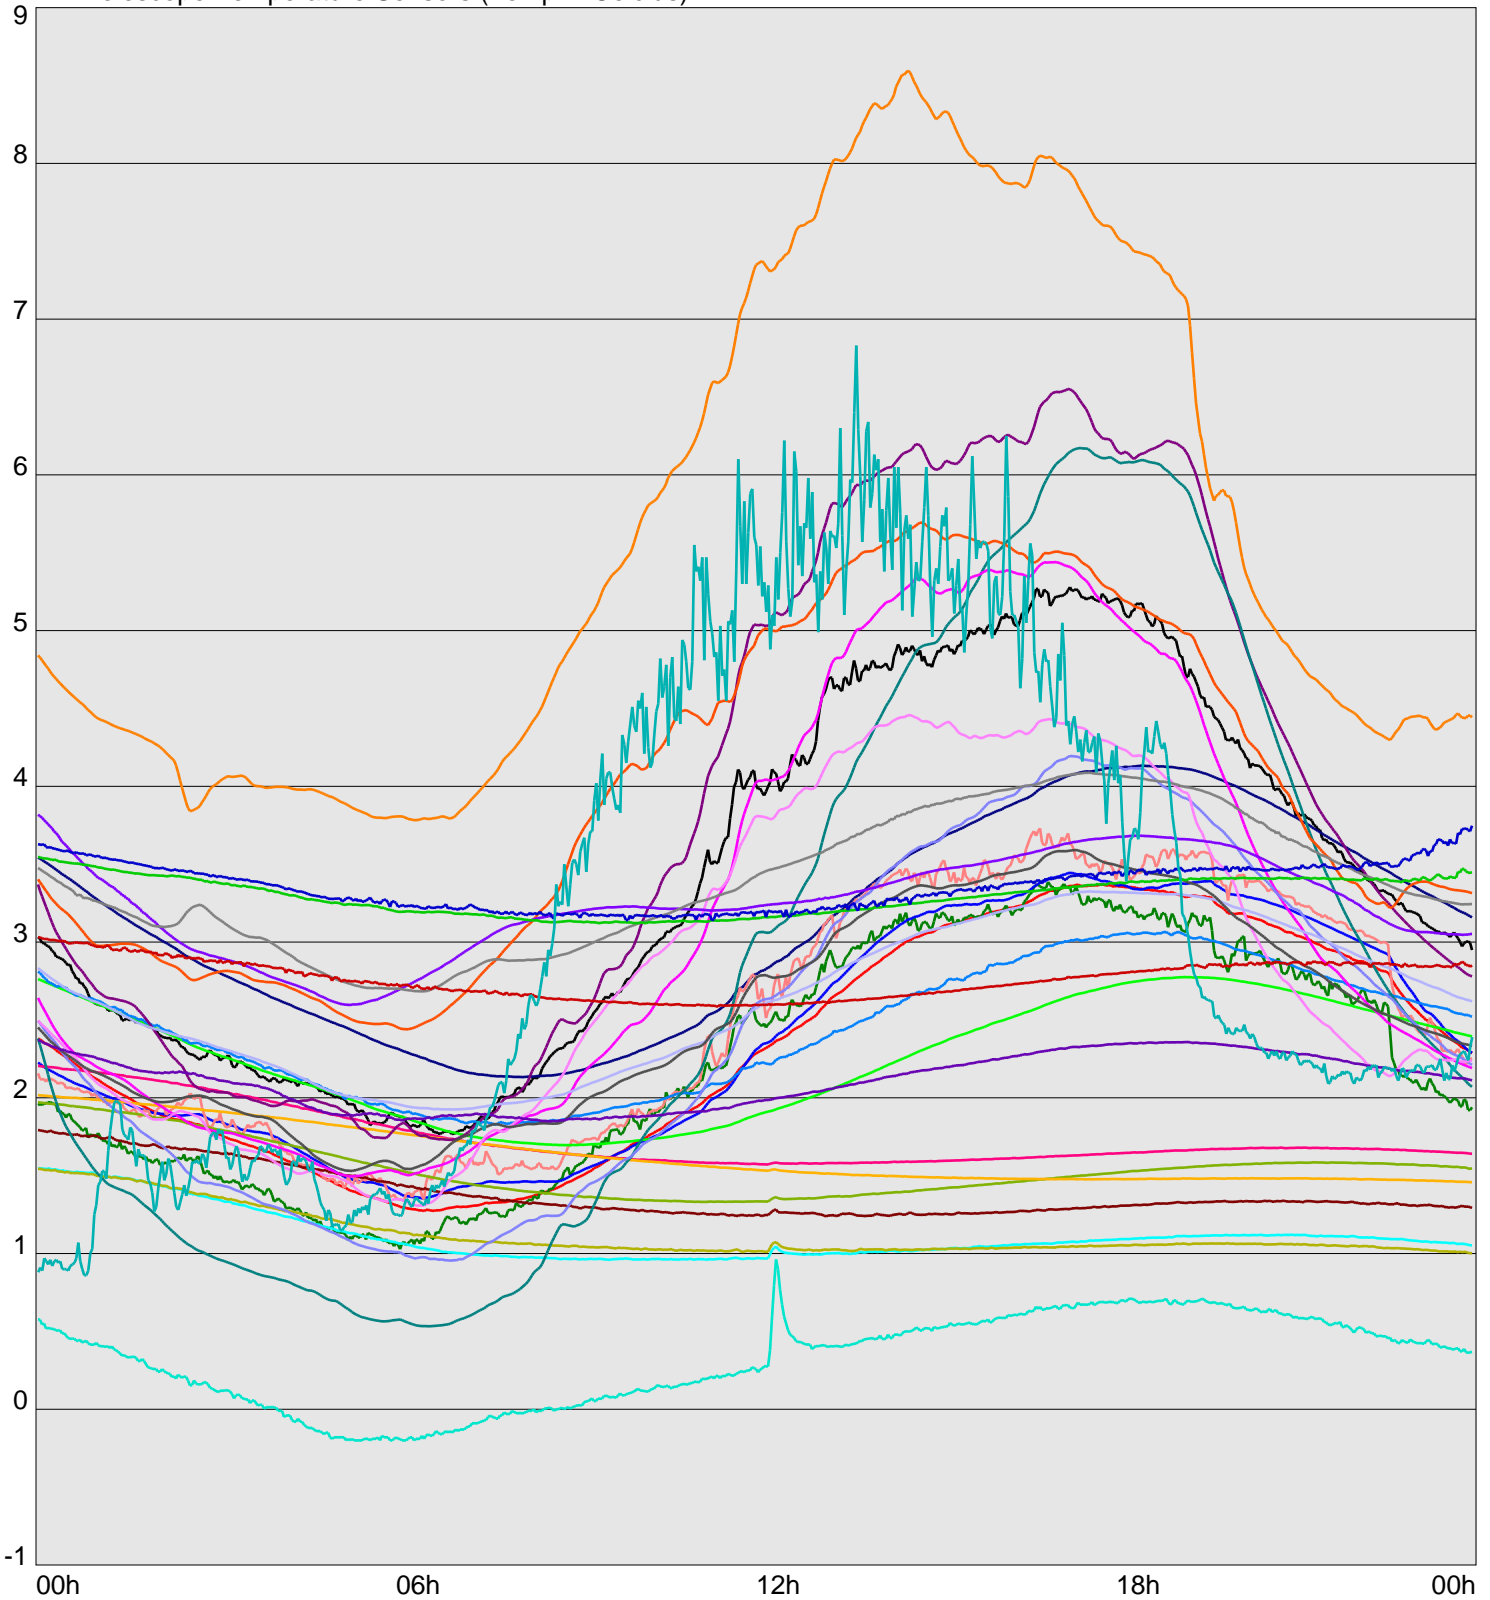

Telescope Temperature Sensors (Temp in Celcius)

TT1	TT2	TT3	TT4	TT5	TT6	TT7	TT8	TM1	TM2
TM3	TM4	TM5	TM6	TMS1	TMS2	TD1	TD2	TD3	TD4
TD5	TD6	TD7	TF1	TF2	TF3	TF4	TF5	TF6	TF7
TF8	TE1	TE2							