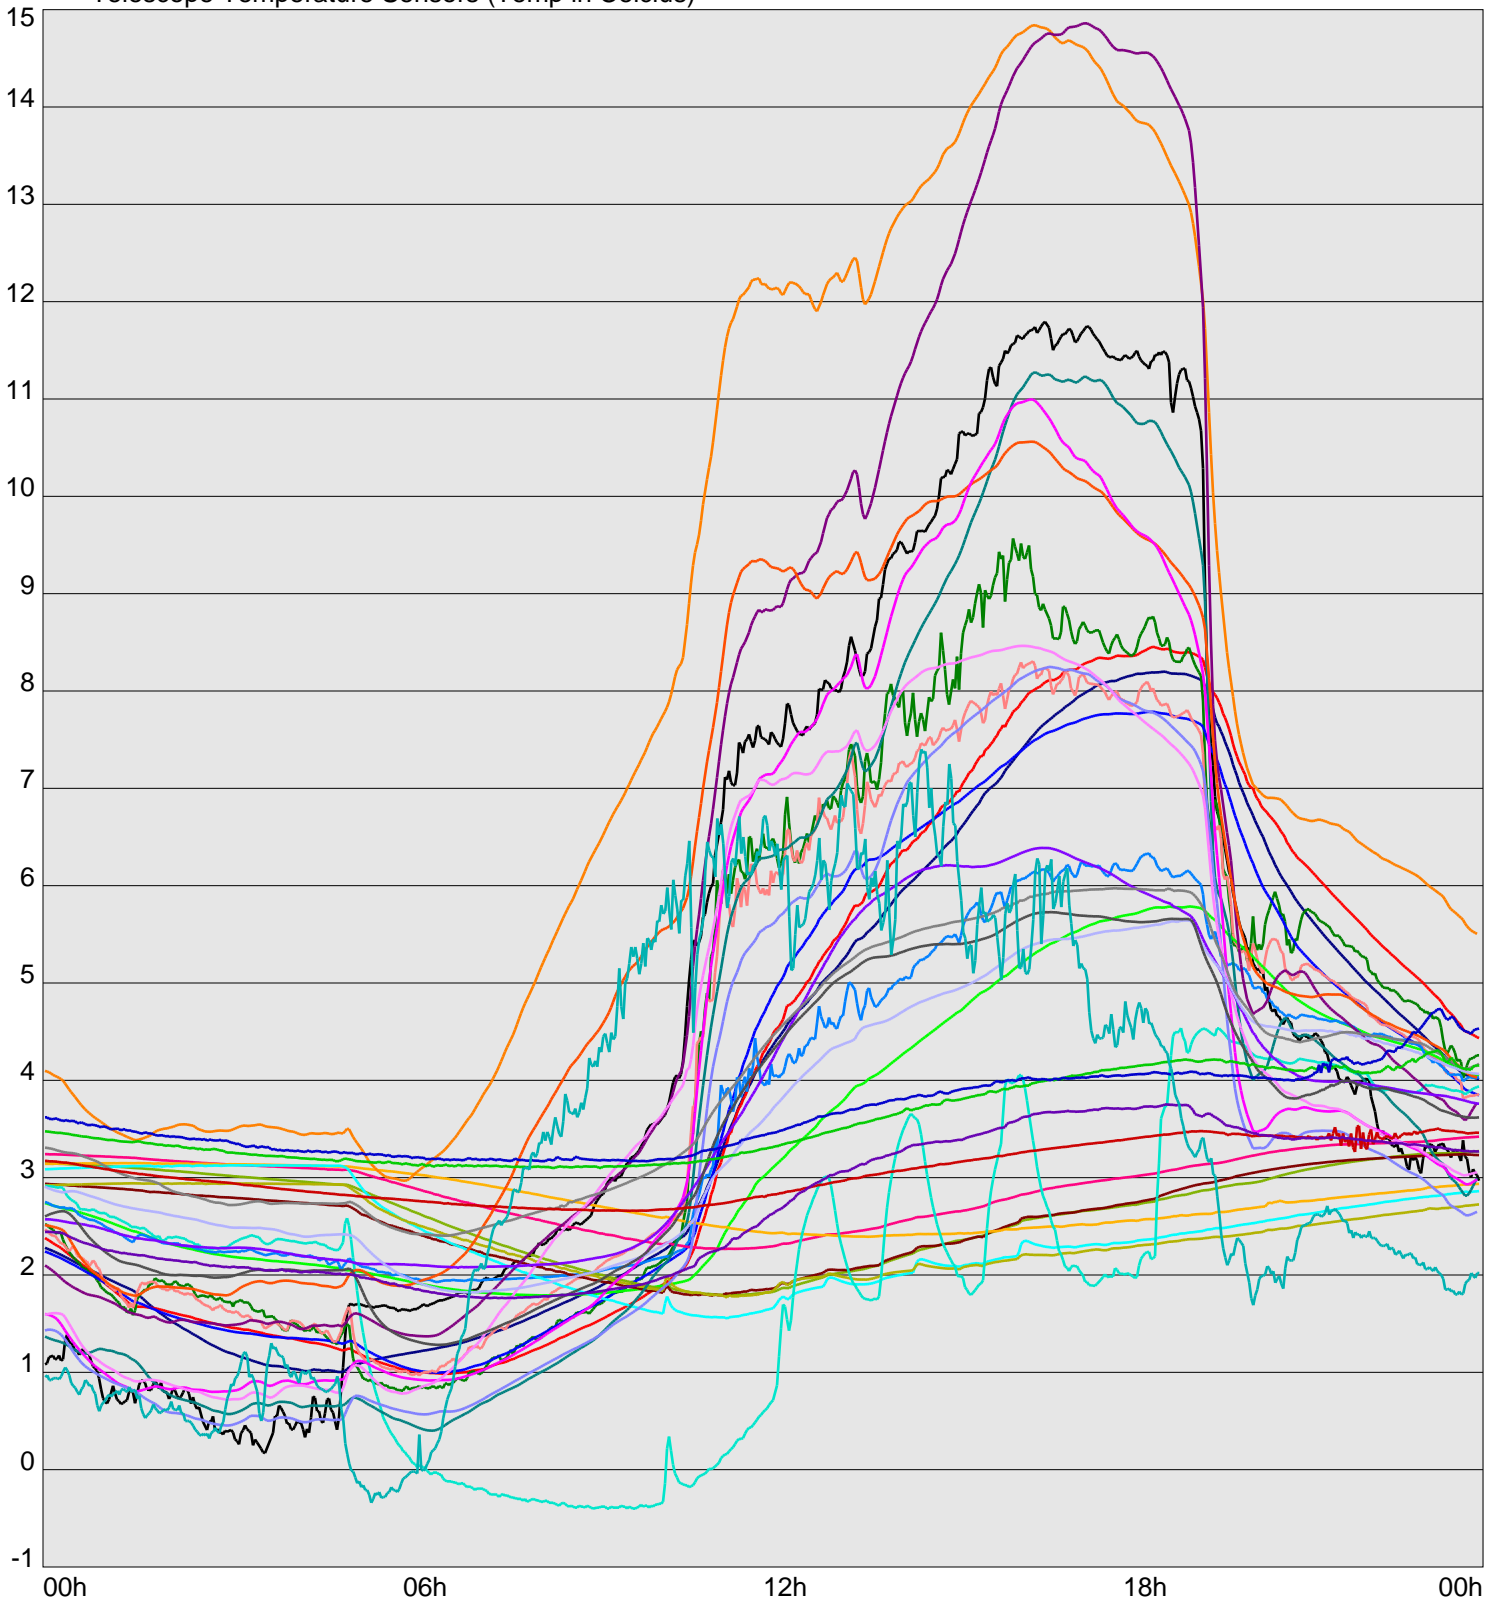

Telescope Temperature Sensors (Temp in Celcius)

TT1	TT2	TT3	TT4	TT5	TT6	TT7	TT8	TM1	TM2
TM3	TM4	TM5	TM6	TMS1	TMS2	TD1	TD2	TD3	TD4
TD5	TD6	TD7	TF1	TF2	TF3	TF4	TF5	TF6	TF7
TF8	TE1	TE2							