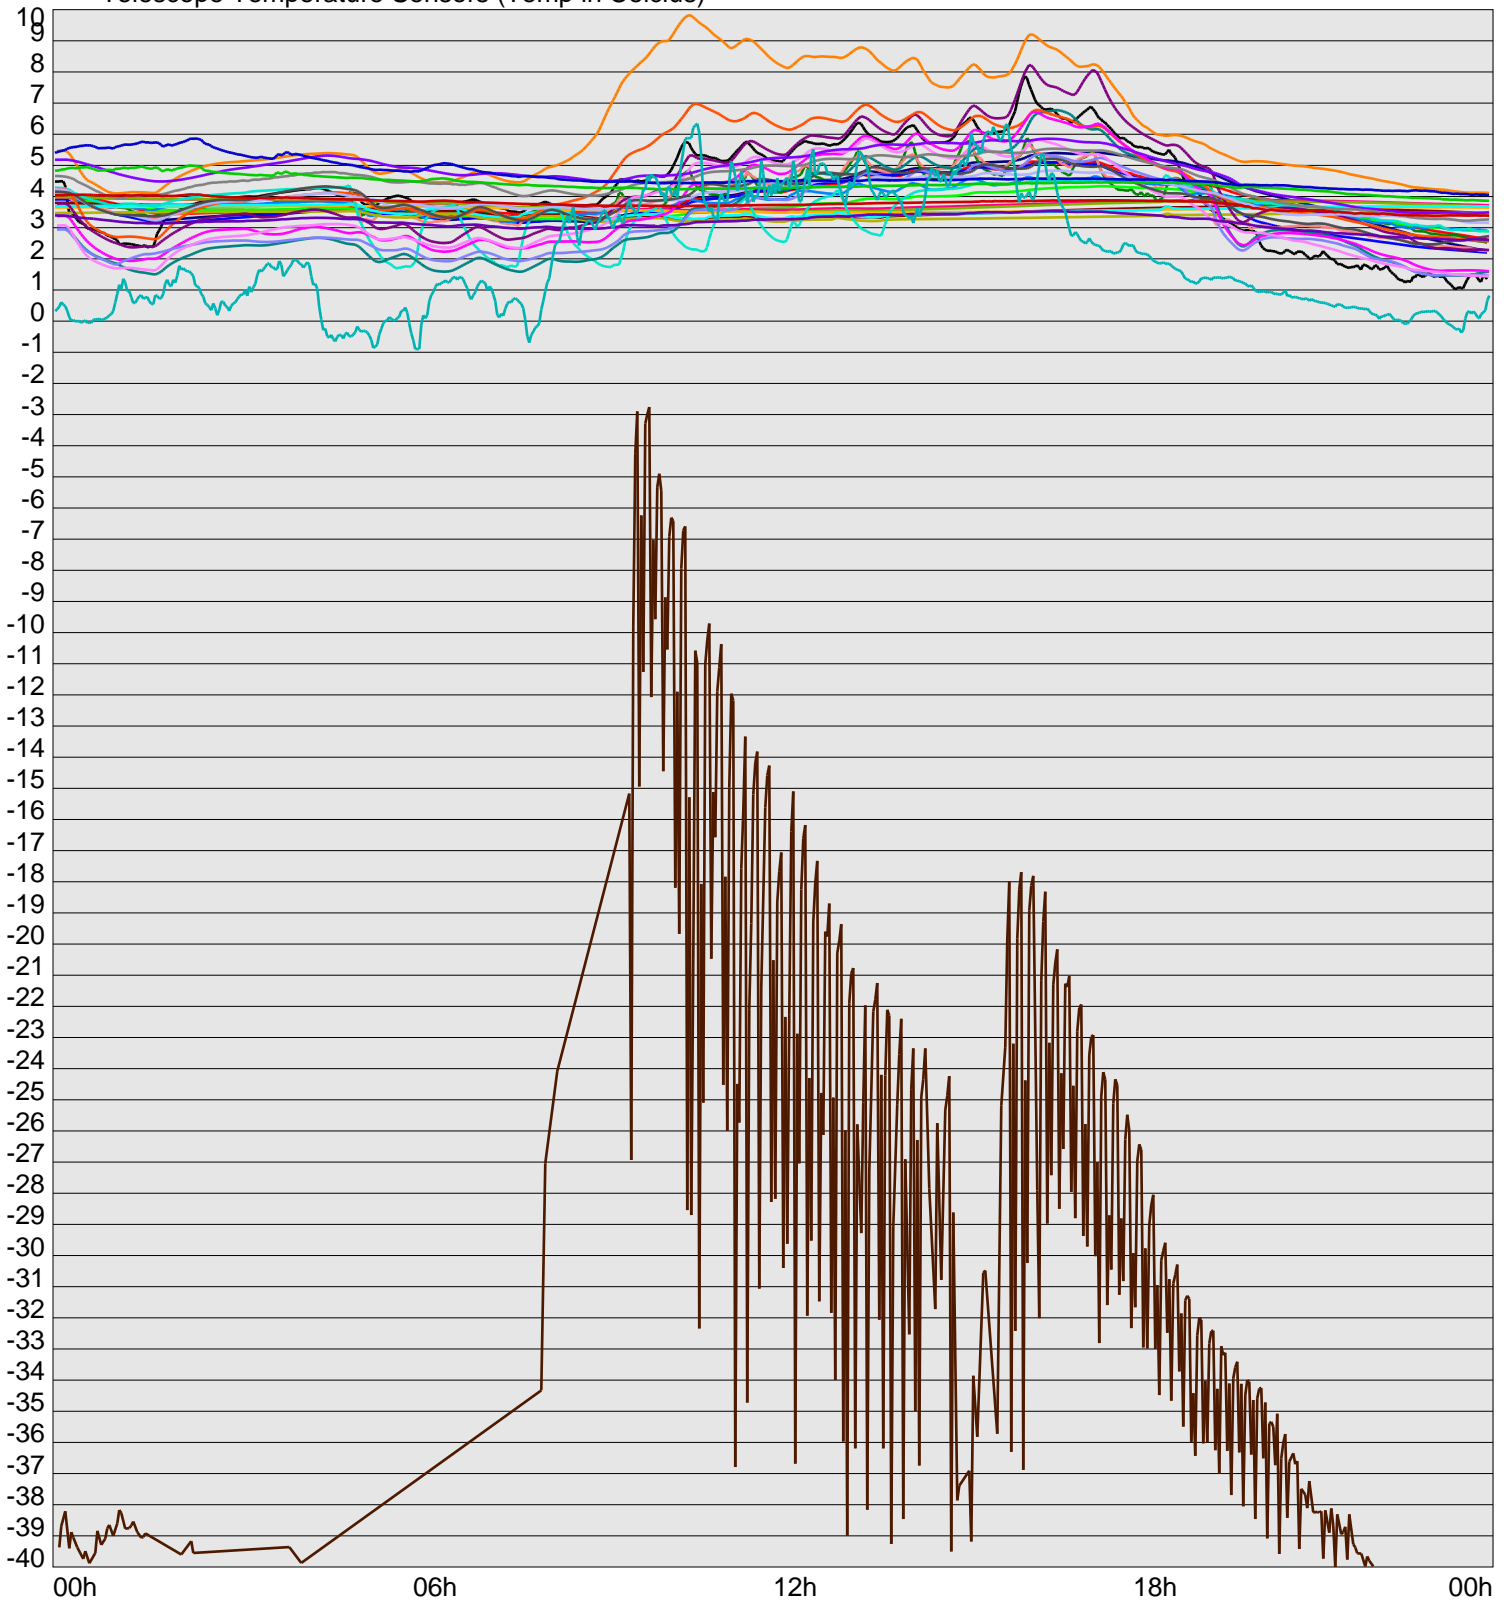

Telescope Temperature Sensors (Temp in Celcius)

TT1	TT2	TT3	TT4	TT5	TT6	TT7	TT8	TM1	TM2
TM3	TM4	TM5	TM6	TMS1	TMS2	TD1	TD2	TD3	TD4
TD5	TD6	TD7	TF1	TF2	TF3	TF4	TF5	TF6	TF7
TF8	TE1	TE2							