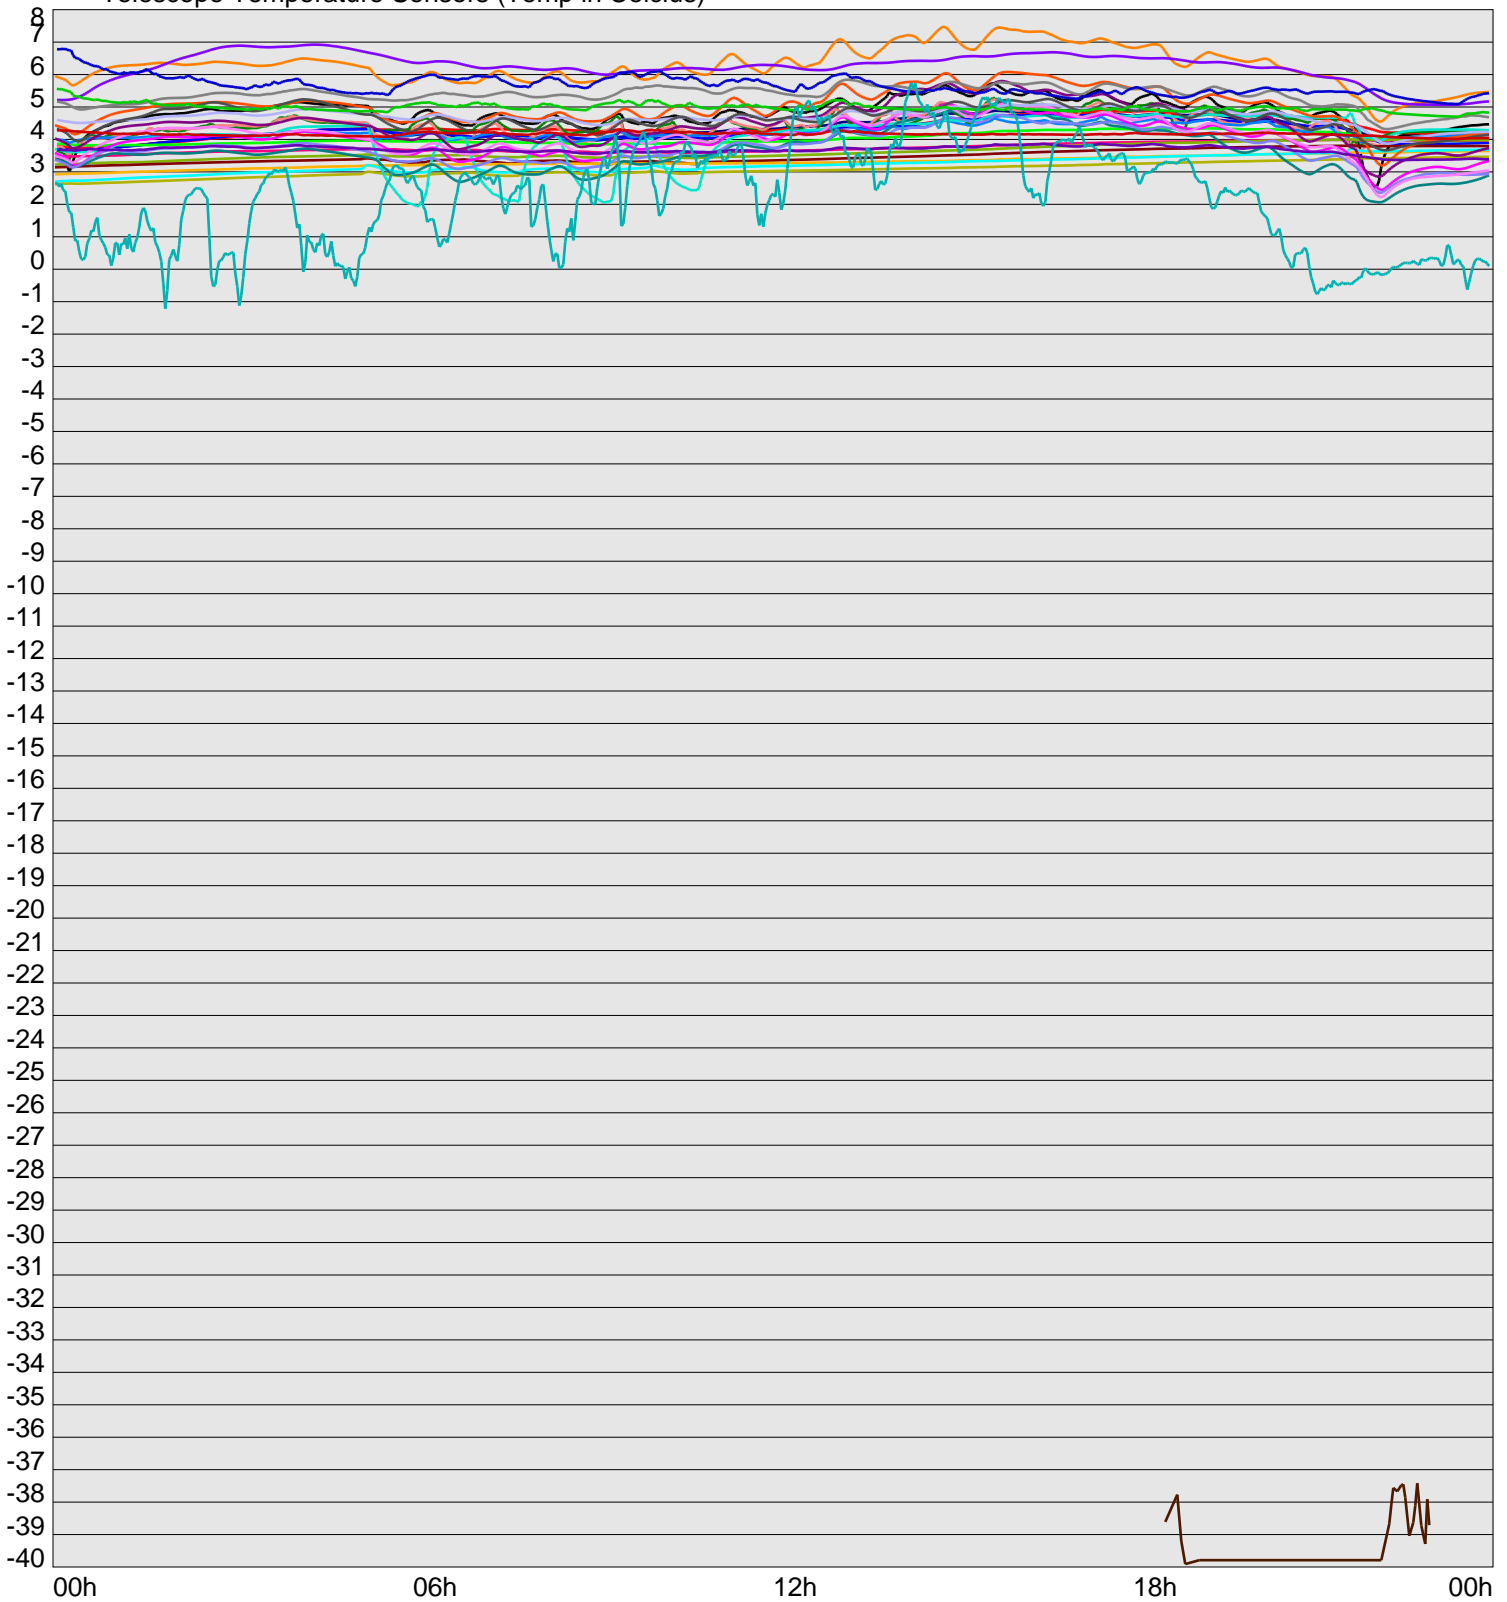

Telescope Temperature Sensors (Temp in Celcius)

TT1	TT2	TT3	TT4	TT5	TT6	TT7	TT8	TM1	TM2
TM3	TM4	TM5	TM6	TMS1	TMS2	TD1	TD2	TD3	TD4
TD5	TD6	TD7	TF1	TF2	TF3	TF4	TF5	TF6	TF7
TF8	TE1	TE2							