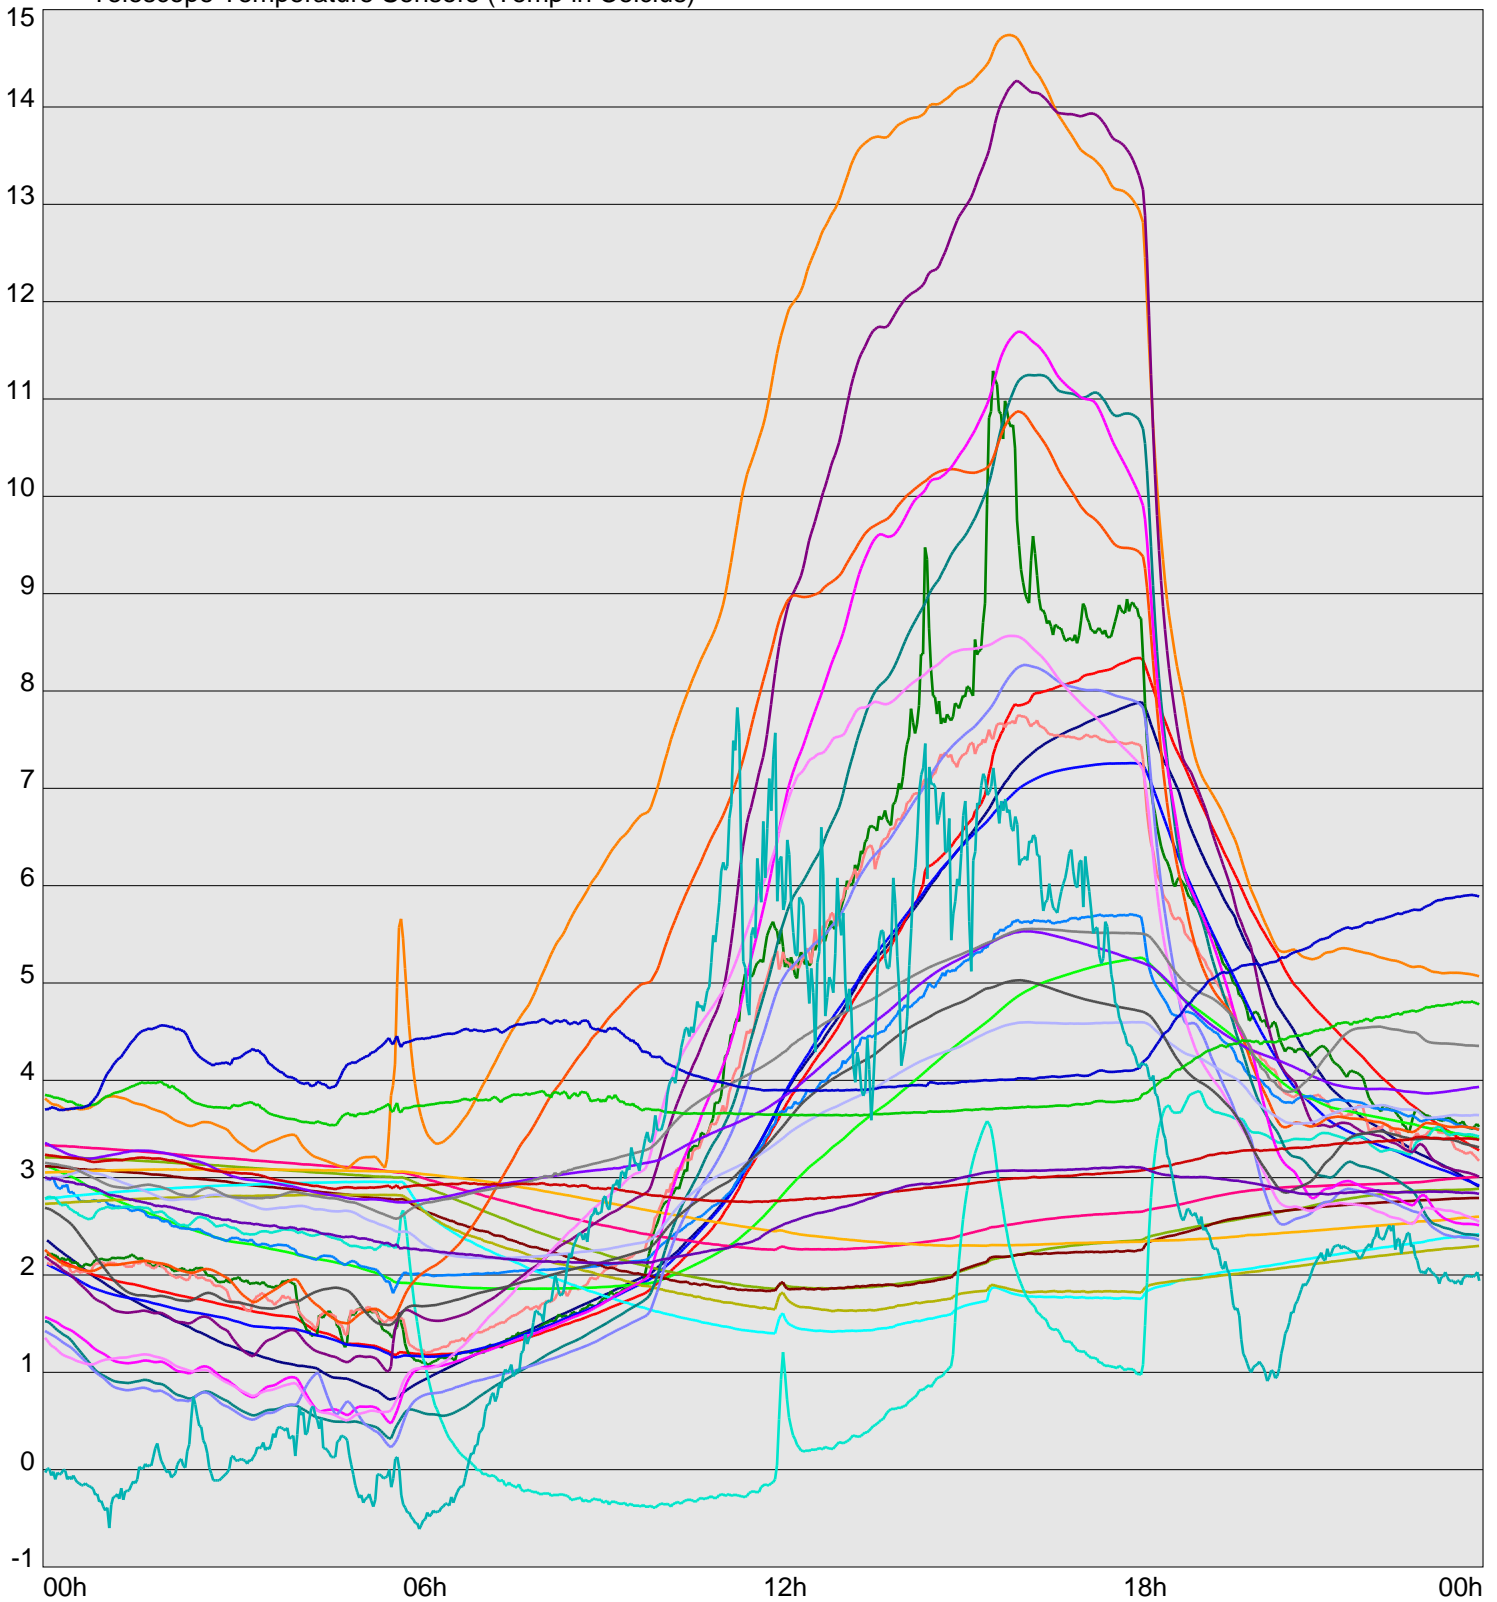

Telescope Temperature Sensors (Temp in Celcius)

TT1	TT2	TT3	TT4	TT5	TT6	TT7	TT8	TM1	TM2
TM3	TM4	TM5	TM6	TMS1	TMS2	TD1	TD2	TD3	TD4
TD5	TD6	TD7	TF1	TF2	TF3	TF4	TF5	TF6	TF7
TF8	TE1	TE2							