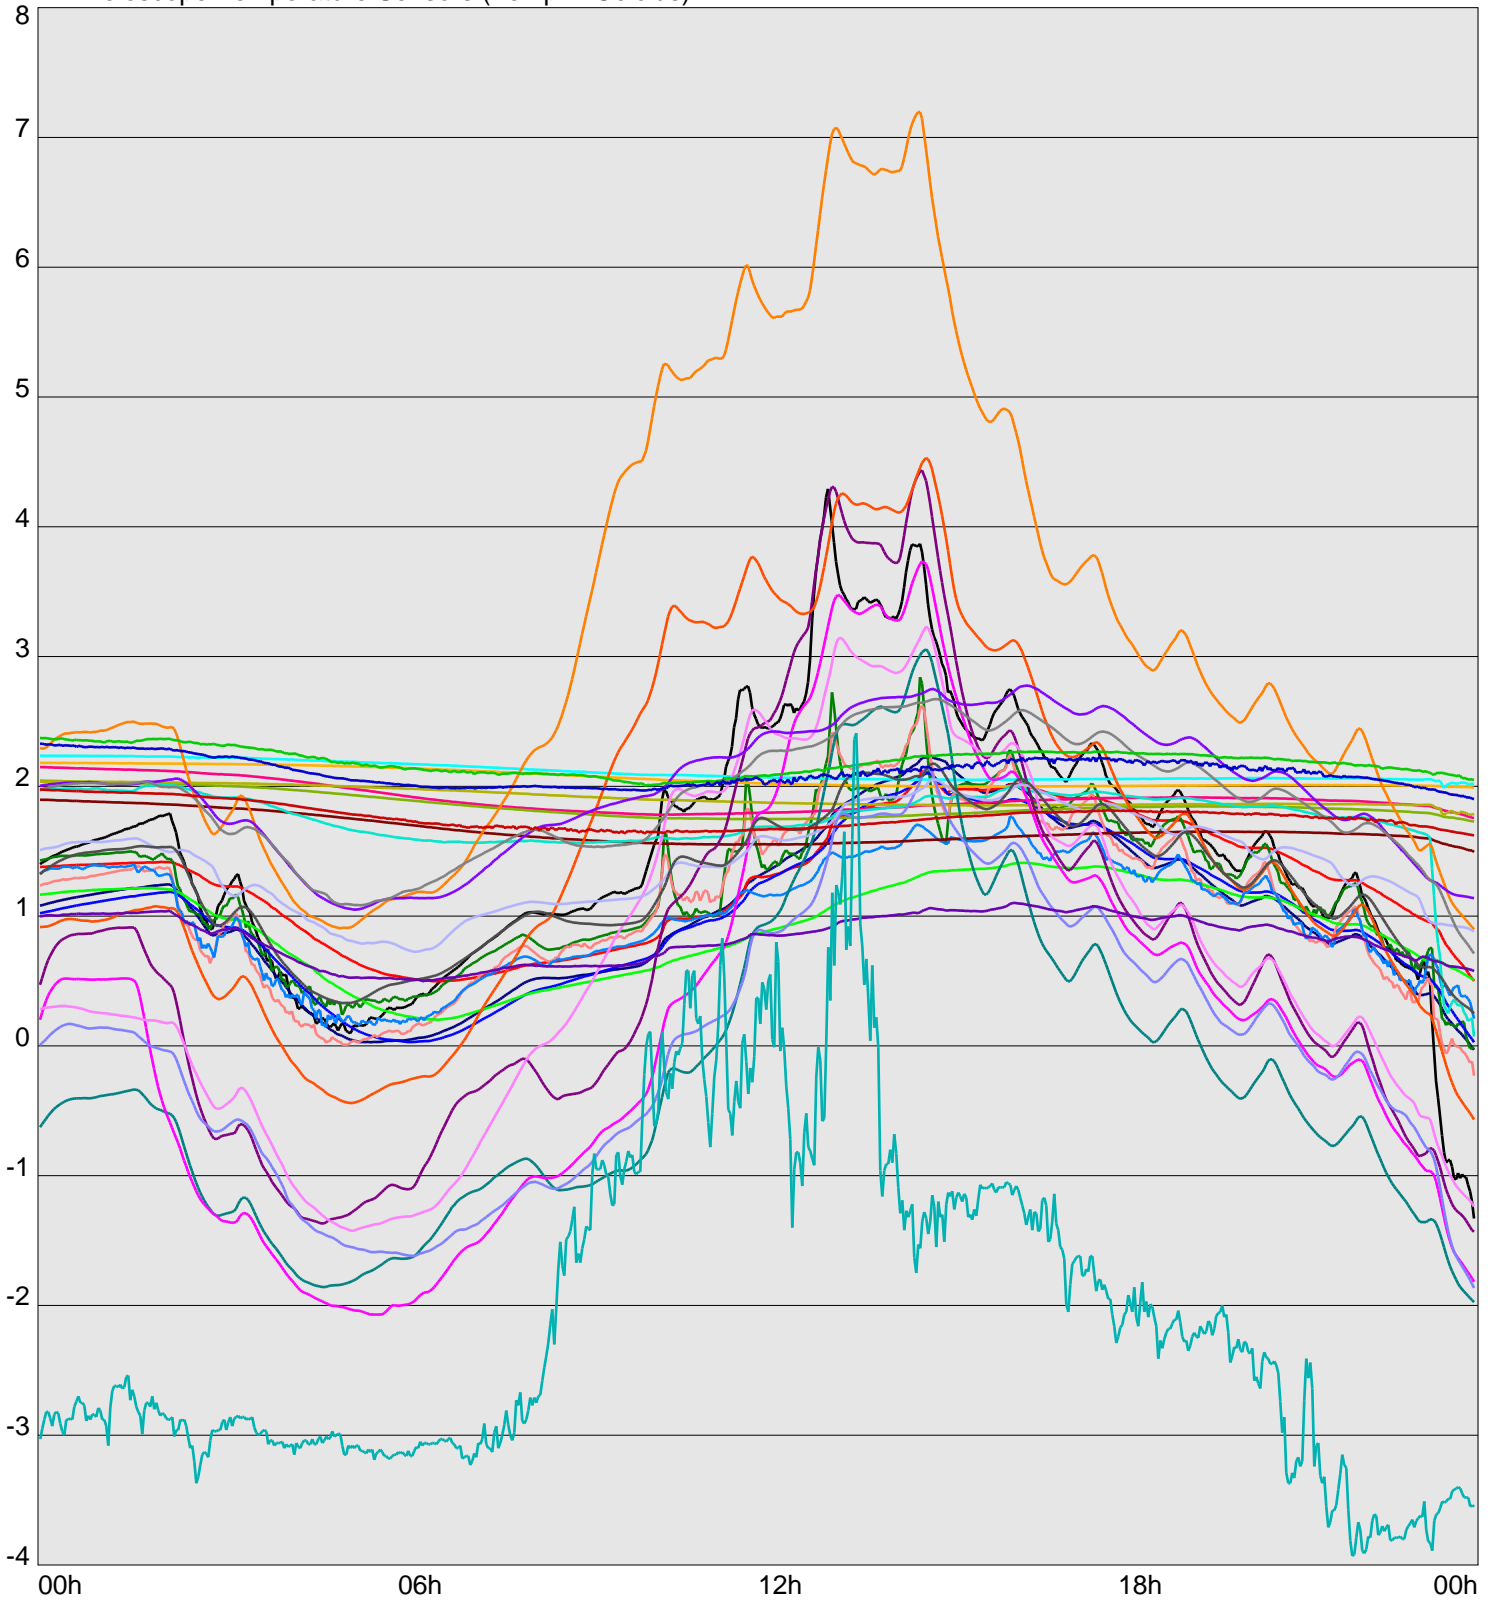

Telescope Temperature Sensors (Temp in Celcius)

TT1	TT2	TT3	TT4	TT5	TT6	TT7	TT8	TM1	TM2
TM3	TM4	TM5	TM6	TMS1	TMS2	TD1	TD2	TD3	TD4
TD5	TD6	TD7	TF1	TF2	TF3	TF4	TF5	TF6	TF7
TF8	TE1	TE2							