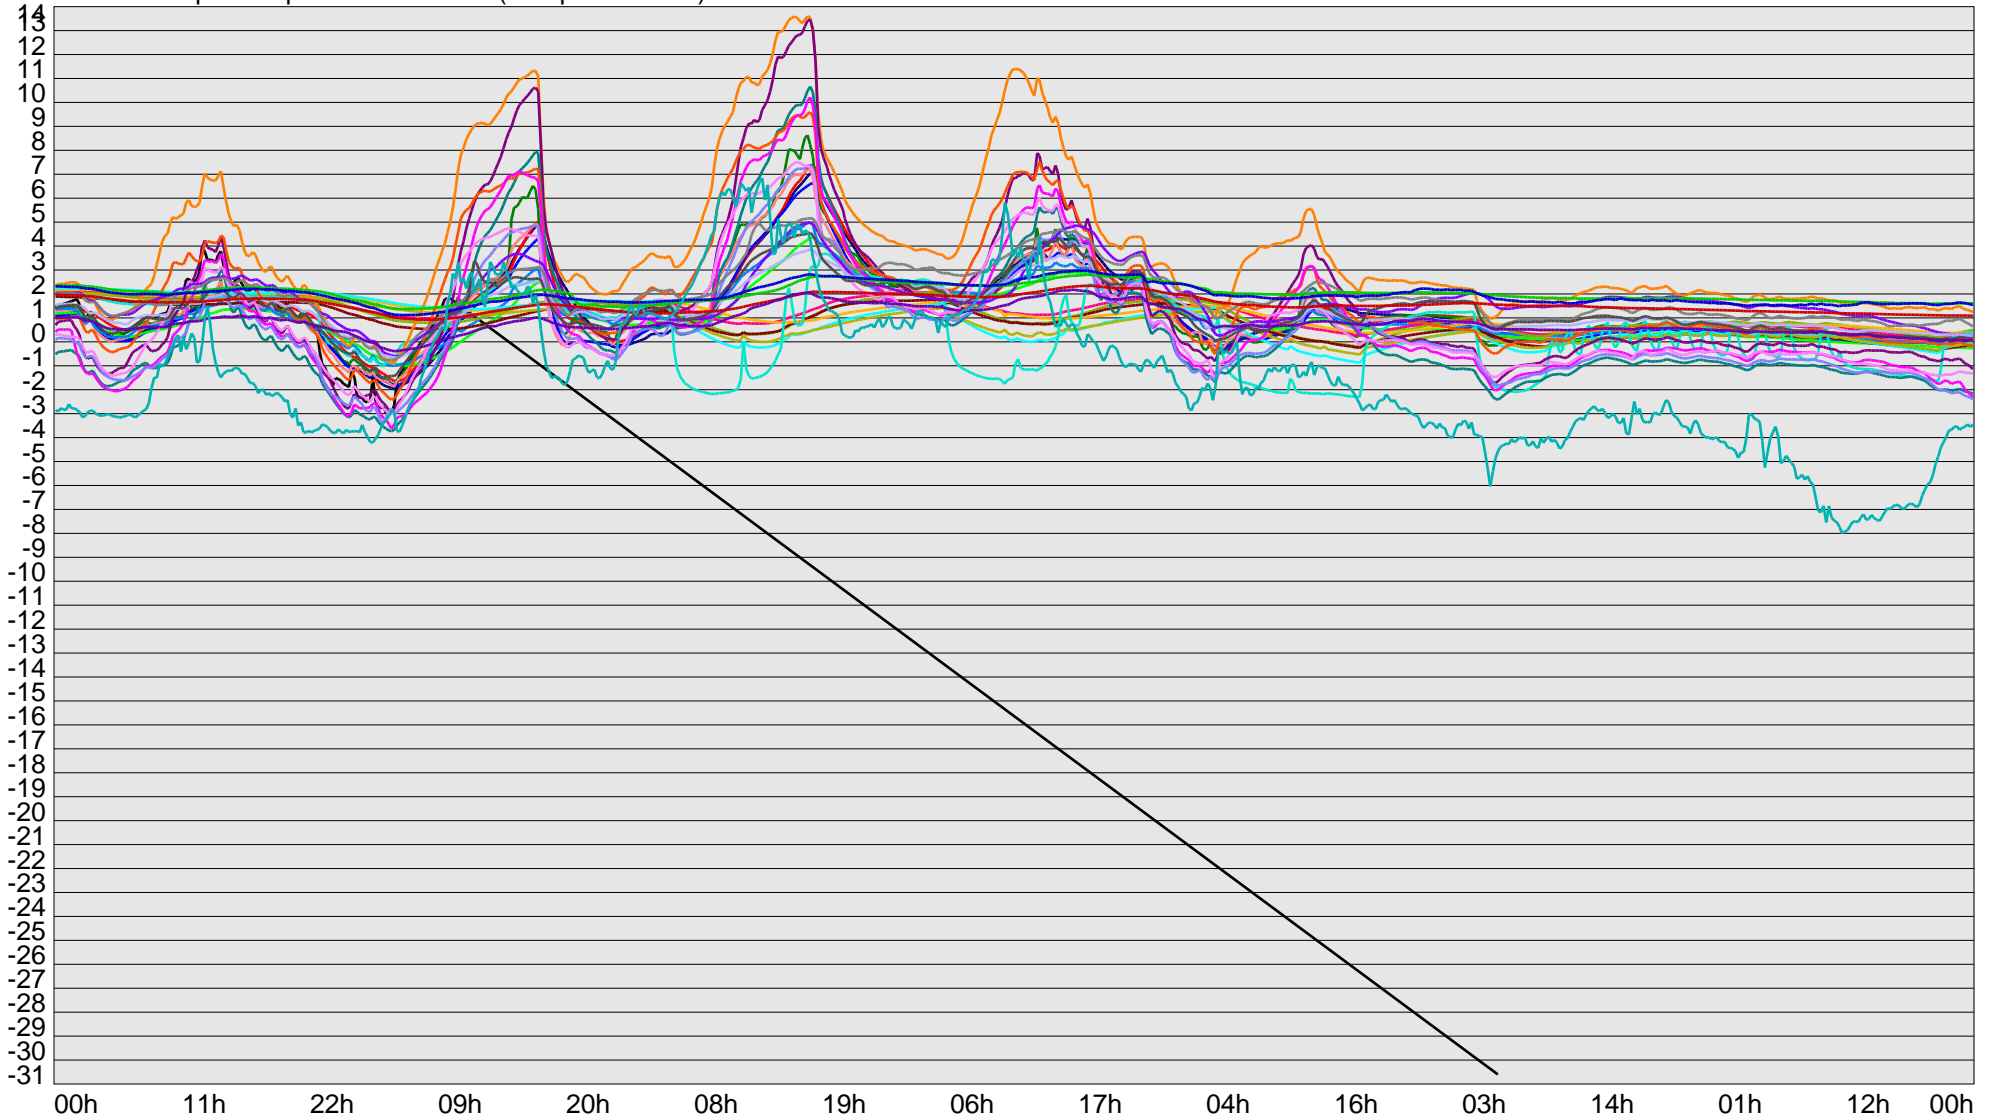

Telescope Temperature Sensors (Temp in Celcius)

TT1	TT2	TT3	TT4	TT5	TT6	TT7	TT8	TM1	TM2
TM3	TM4	TM5	TM6	TMS1	TMS2	TD1	TD2	TD3	TD4
TD5	TD6	TD7	TF1	TF2	TF3	TF4	TF5	TF6	TF7
TF8	TE1	TE2							