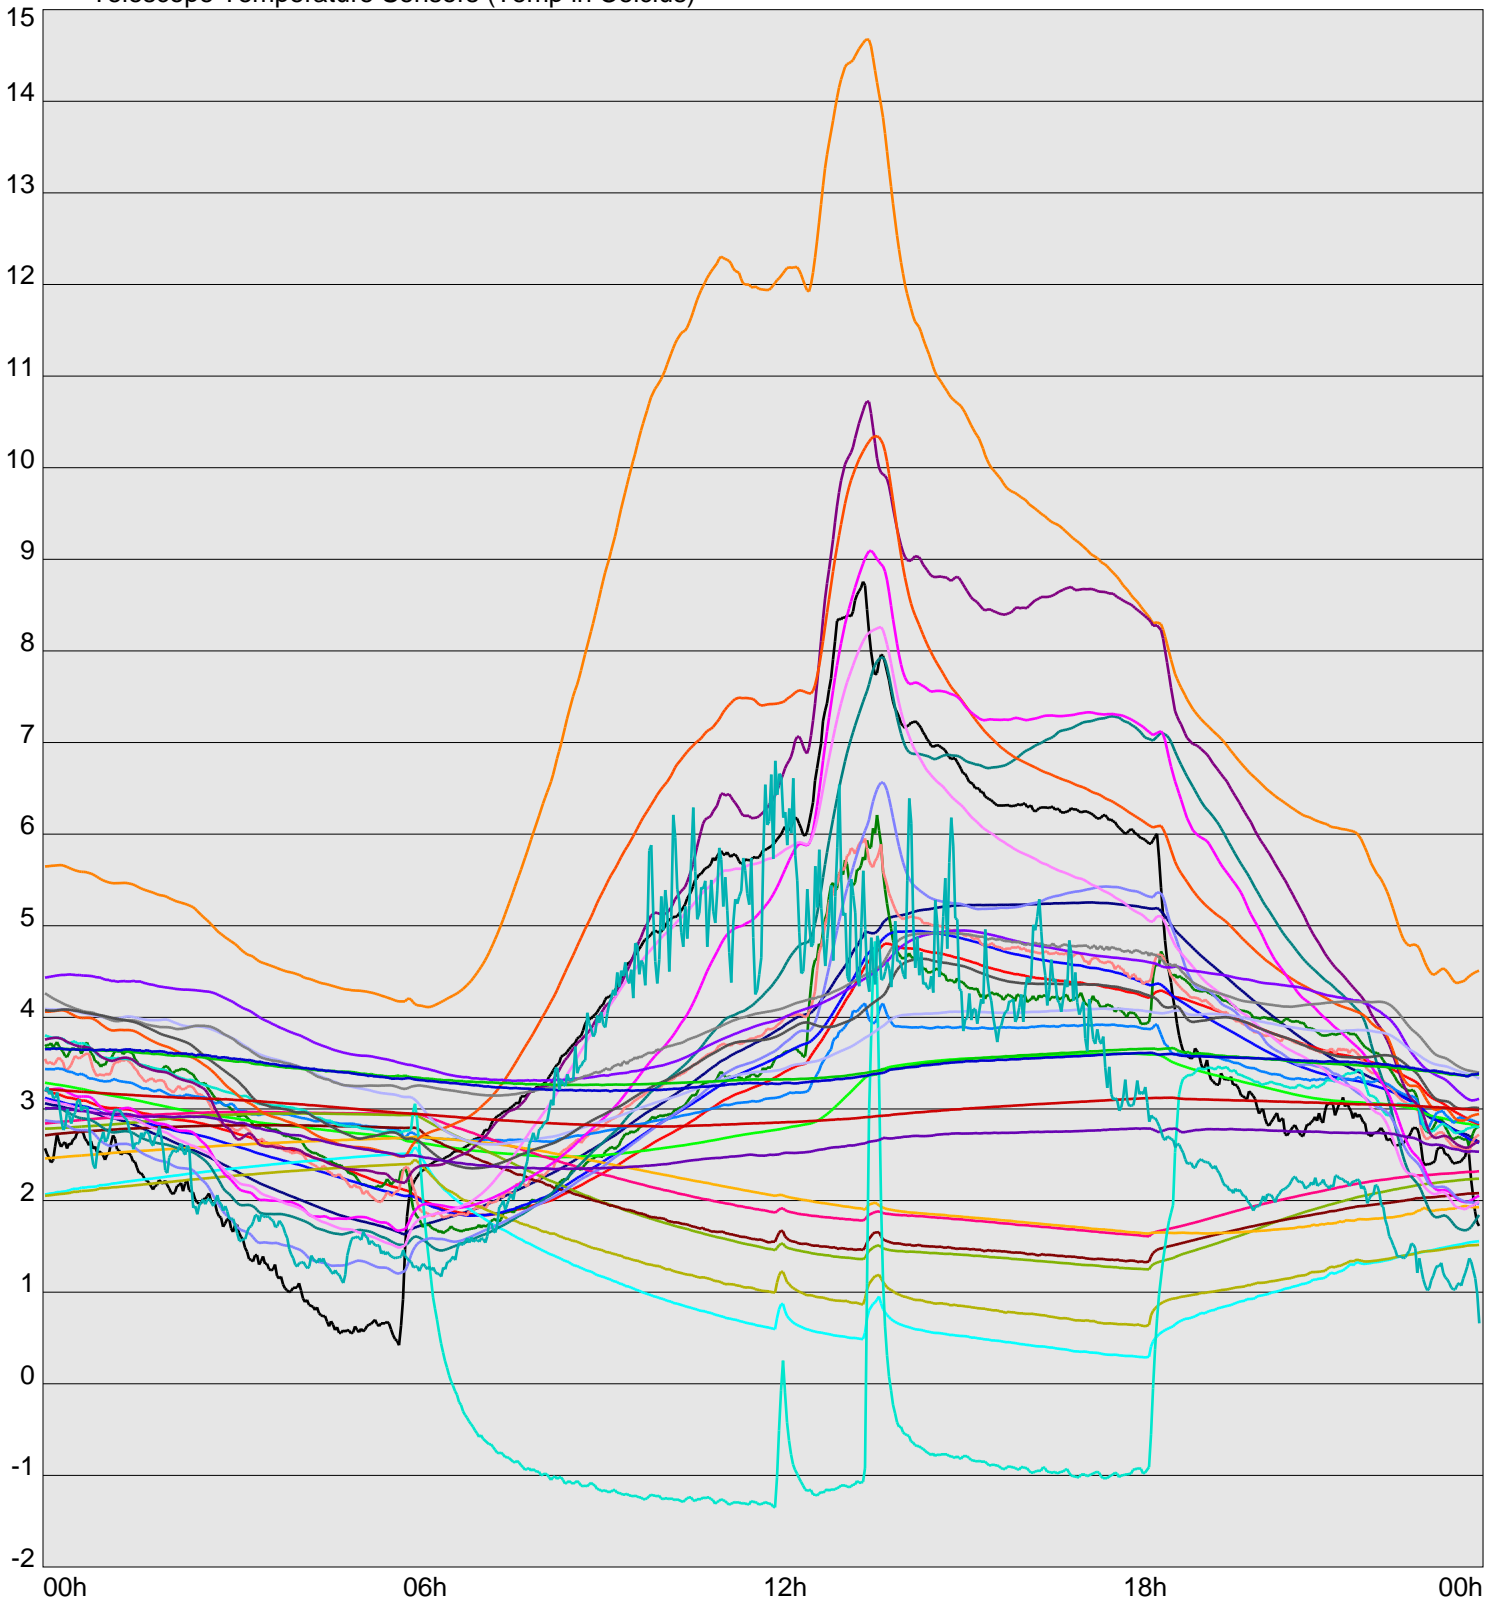

Telescope Temperature Sensors (Temp in Celcius)

TT1	TT2	TT3	TT4	TT5	TT6	TT7	TT8	TM1	TM2
TM3	TM4	TM5	TM6	TMS1	TMS2	TD1	TD2	TD3	TD4
TD5	TD6	TD7	TF1	TF2	TF3	TF4	TF5	TF6	TF7
TF8	TE1	TE2							