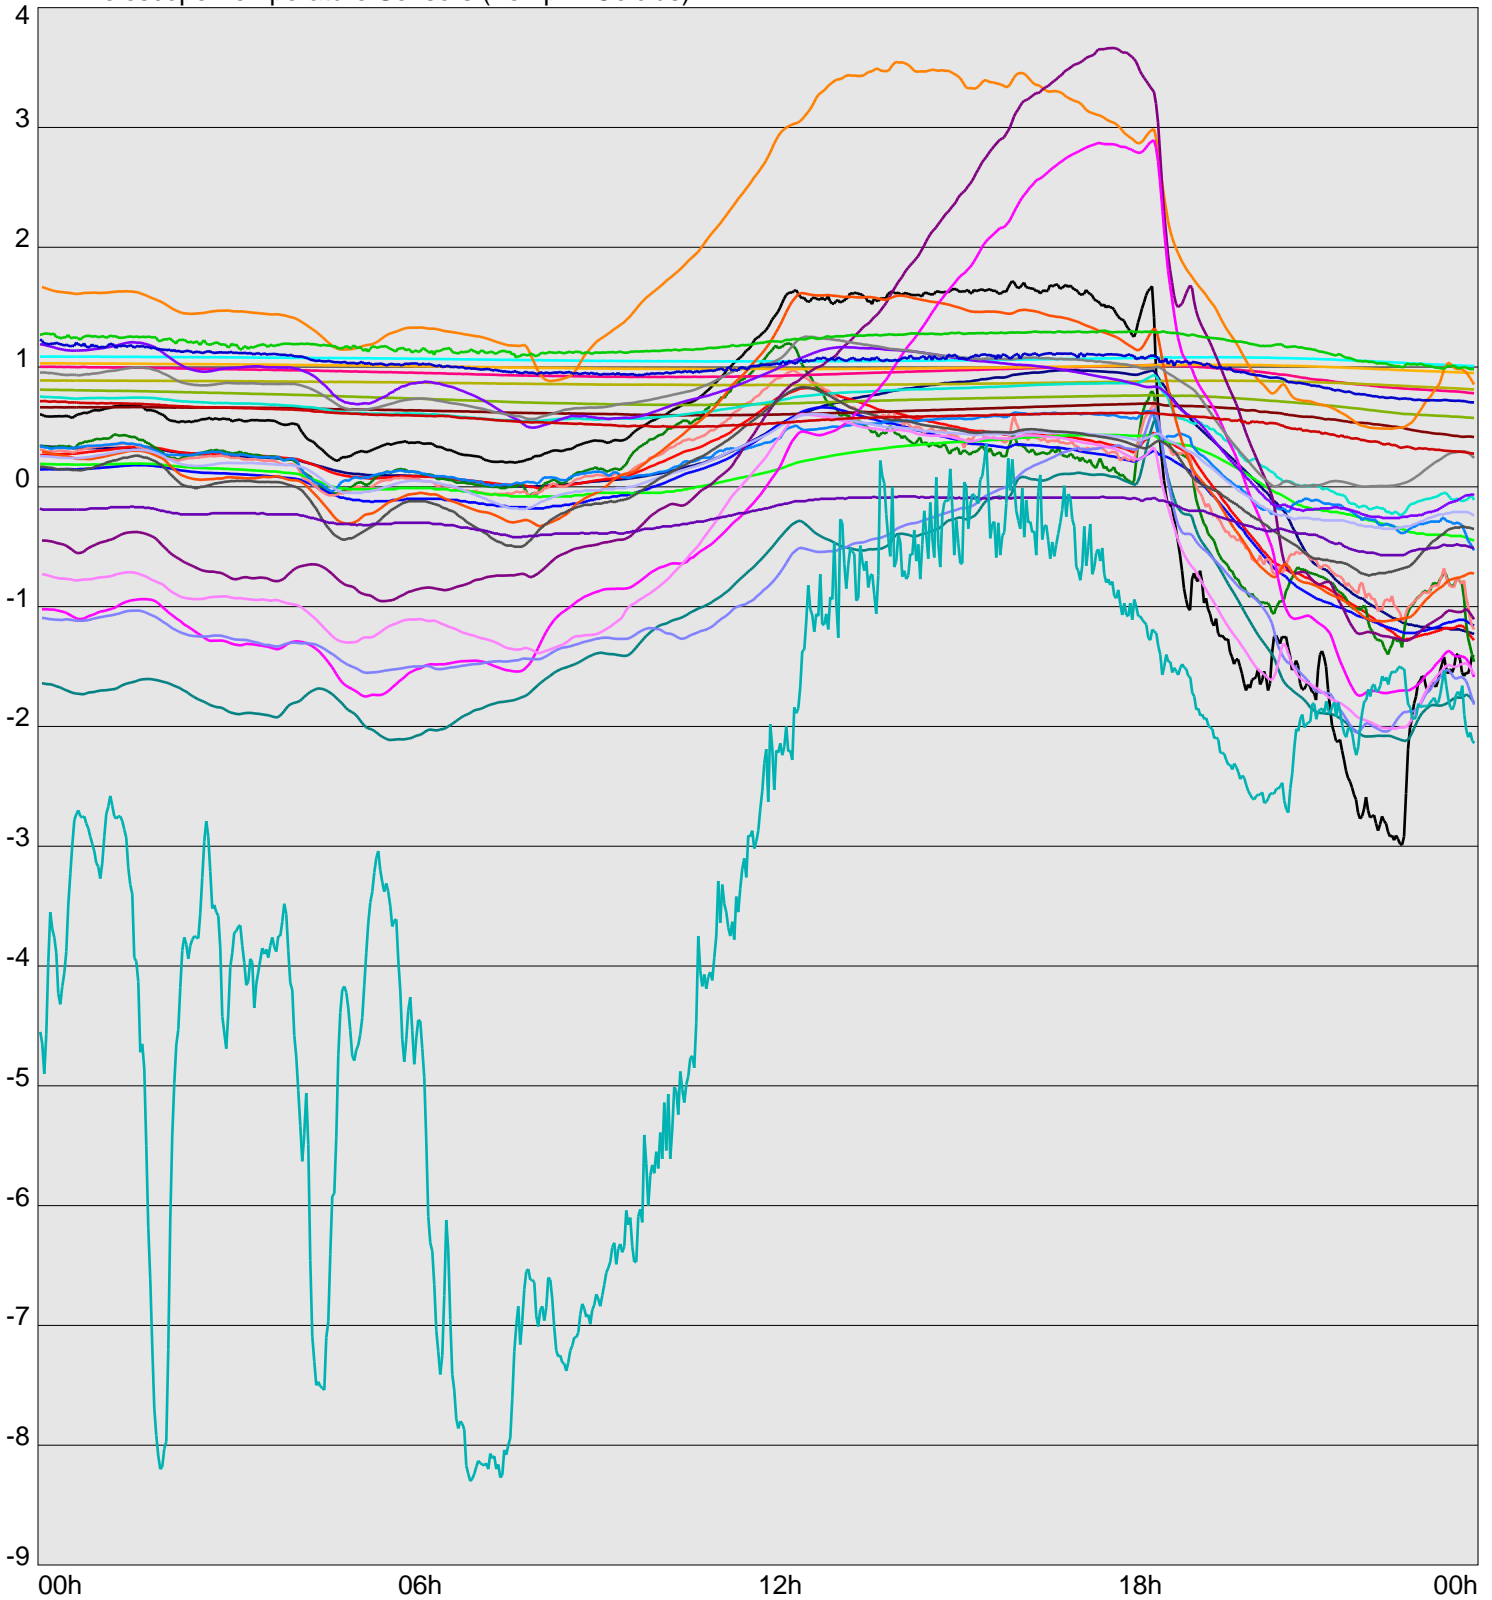

Telescope Temperature Sensors (Temp in Celcius)

— TT1	— TT2	— TT3	— TT4	— TT5	— TT6	— TT7	— TT8	— TM1	— TM2
— TM3	— TM4	— TM5	— TM6	— TMS1	— TMS2	— TD1	— TD2	— TD3	— TD4
— TD5	— TD6	— TD7	— TF1	— TF2	— TF3	— TF4	— TF5	— TF6	— TF7
— TF8	— TE1	— TE2							