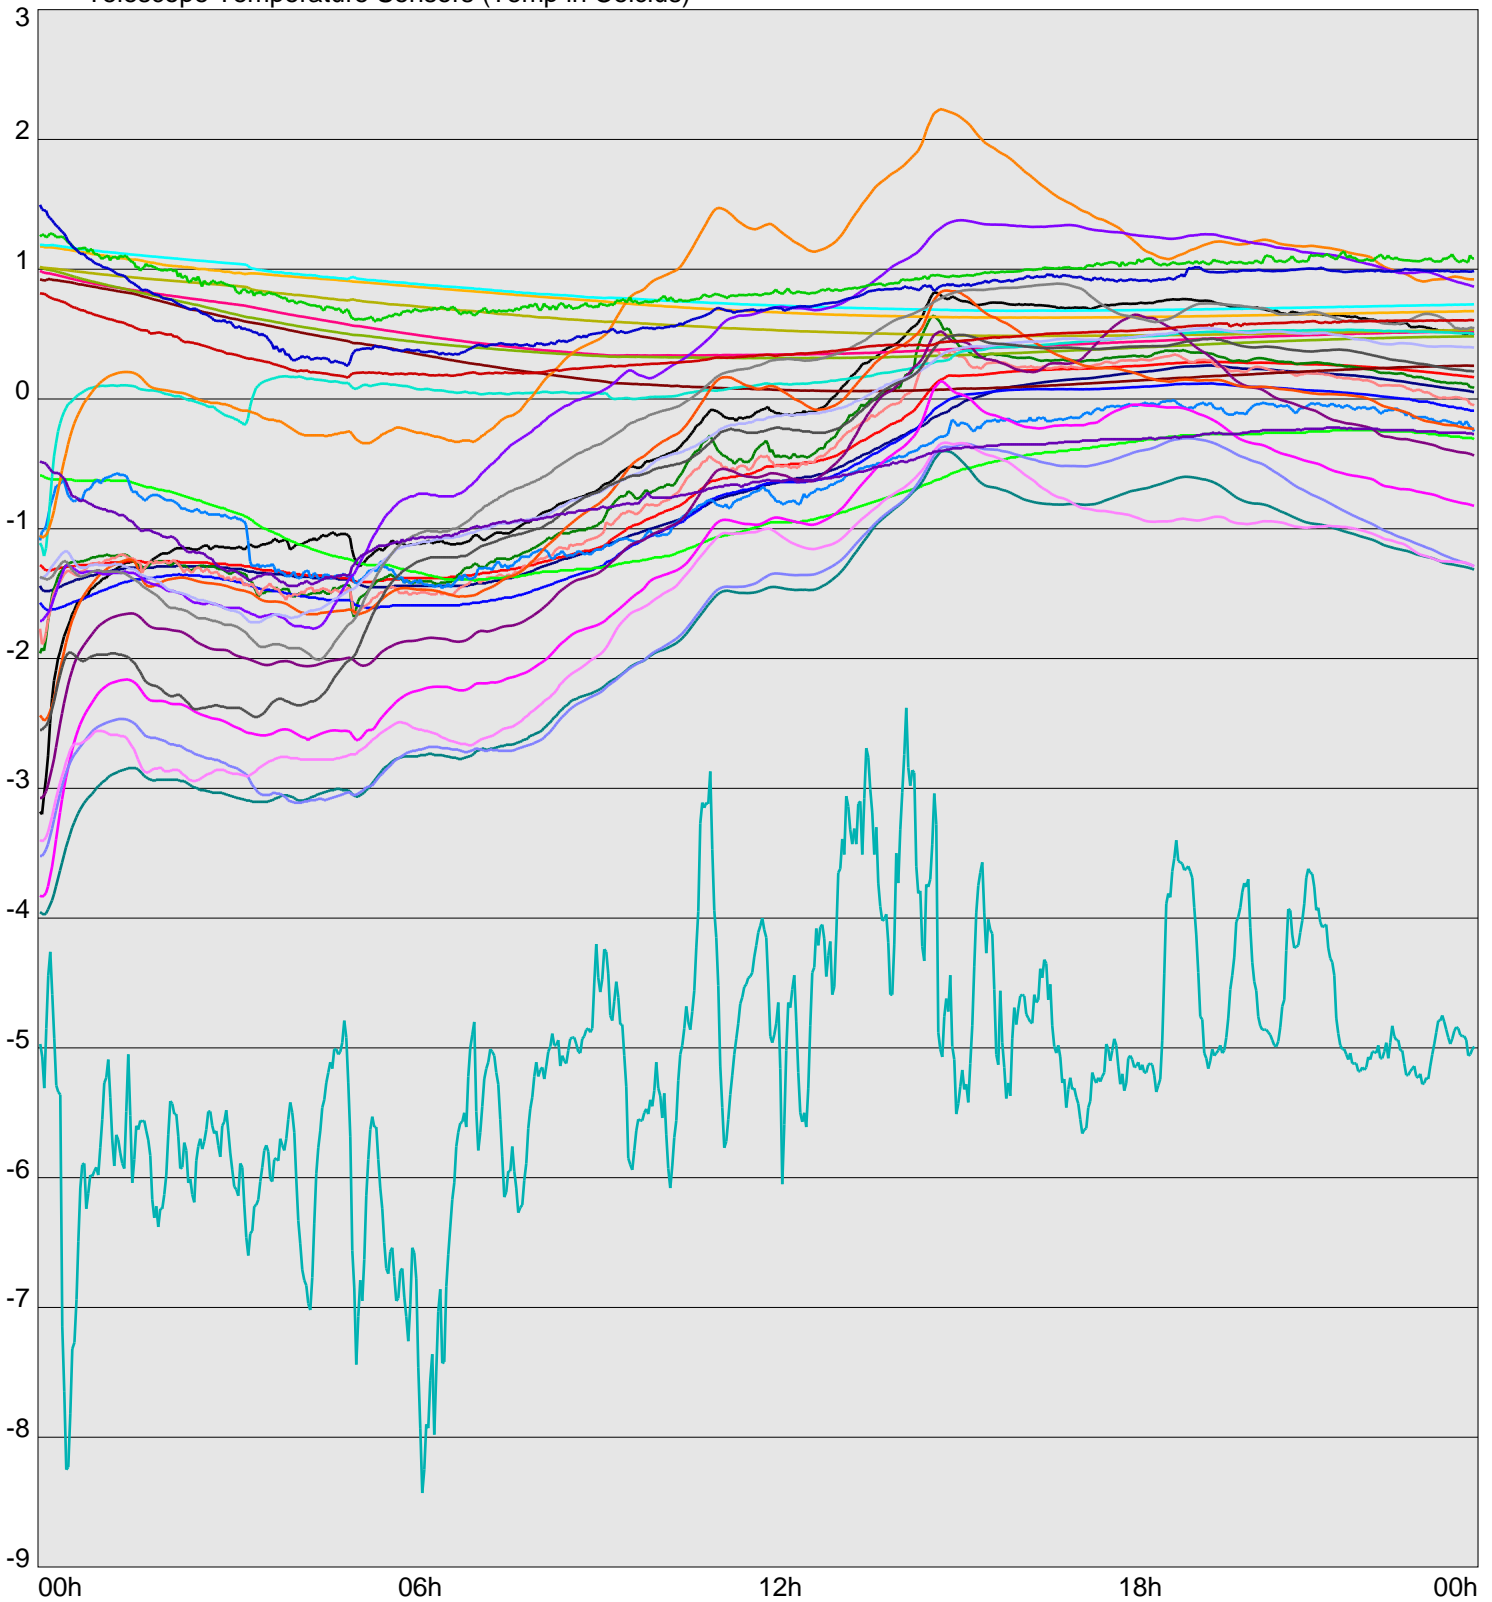

Telescope Temperature Sensors (Temp in Celcius)

TT1	TT2	TT3	TT4	TT5	TT6	TT7	TT8	TM1	TM2
TM3	TM4	TM5	TM6	TMS1	TMS2	TD1	TD2	TD3	TD4
TD5	TD6	TD7	TF1	TF2	TF3	TF4	TF5	TF6	TF7
TF8	TE1	TE2							