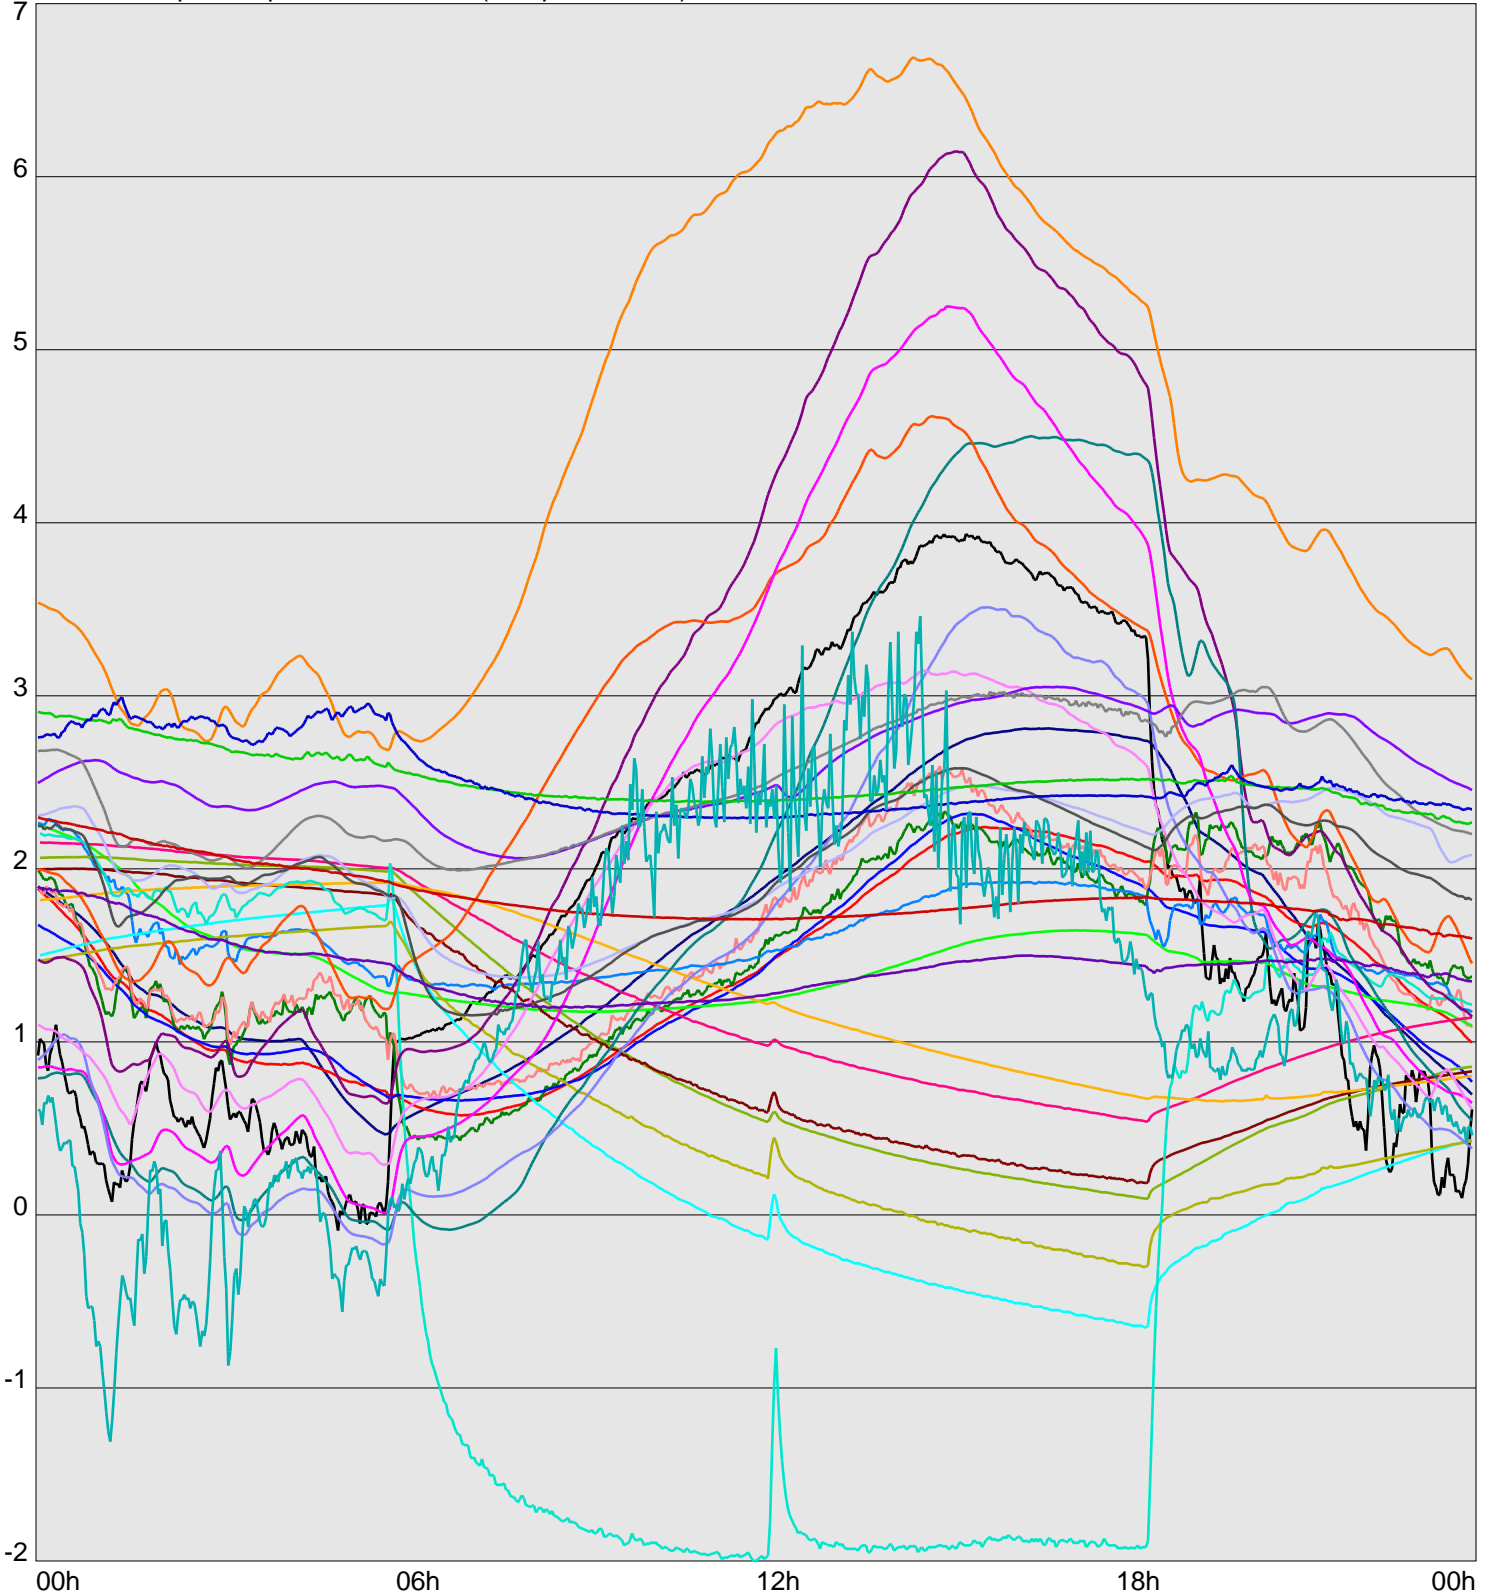

Telescope Temperature Sensors (Temp in Celcius)

TT1	TT2	TT3	TT4	TT5	TT6	TT7	TT8	TM1	TM2
TM3	TM4	TM5	TM6	TMS1	TMS2	TD1	TD2	TD3	TD4
TD5	TD6	TD7	TF1	TF2	TF3	TF4	TF5	TF6	TF7
TF8	TE1	TE2							