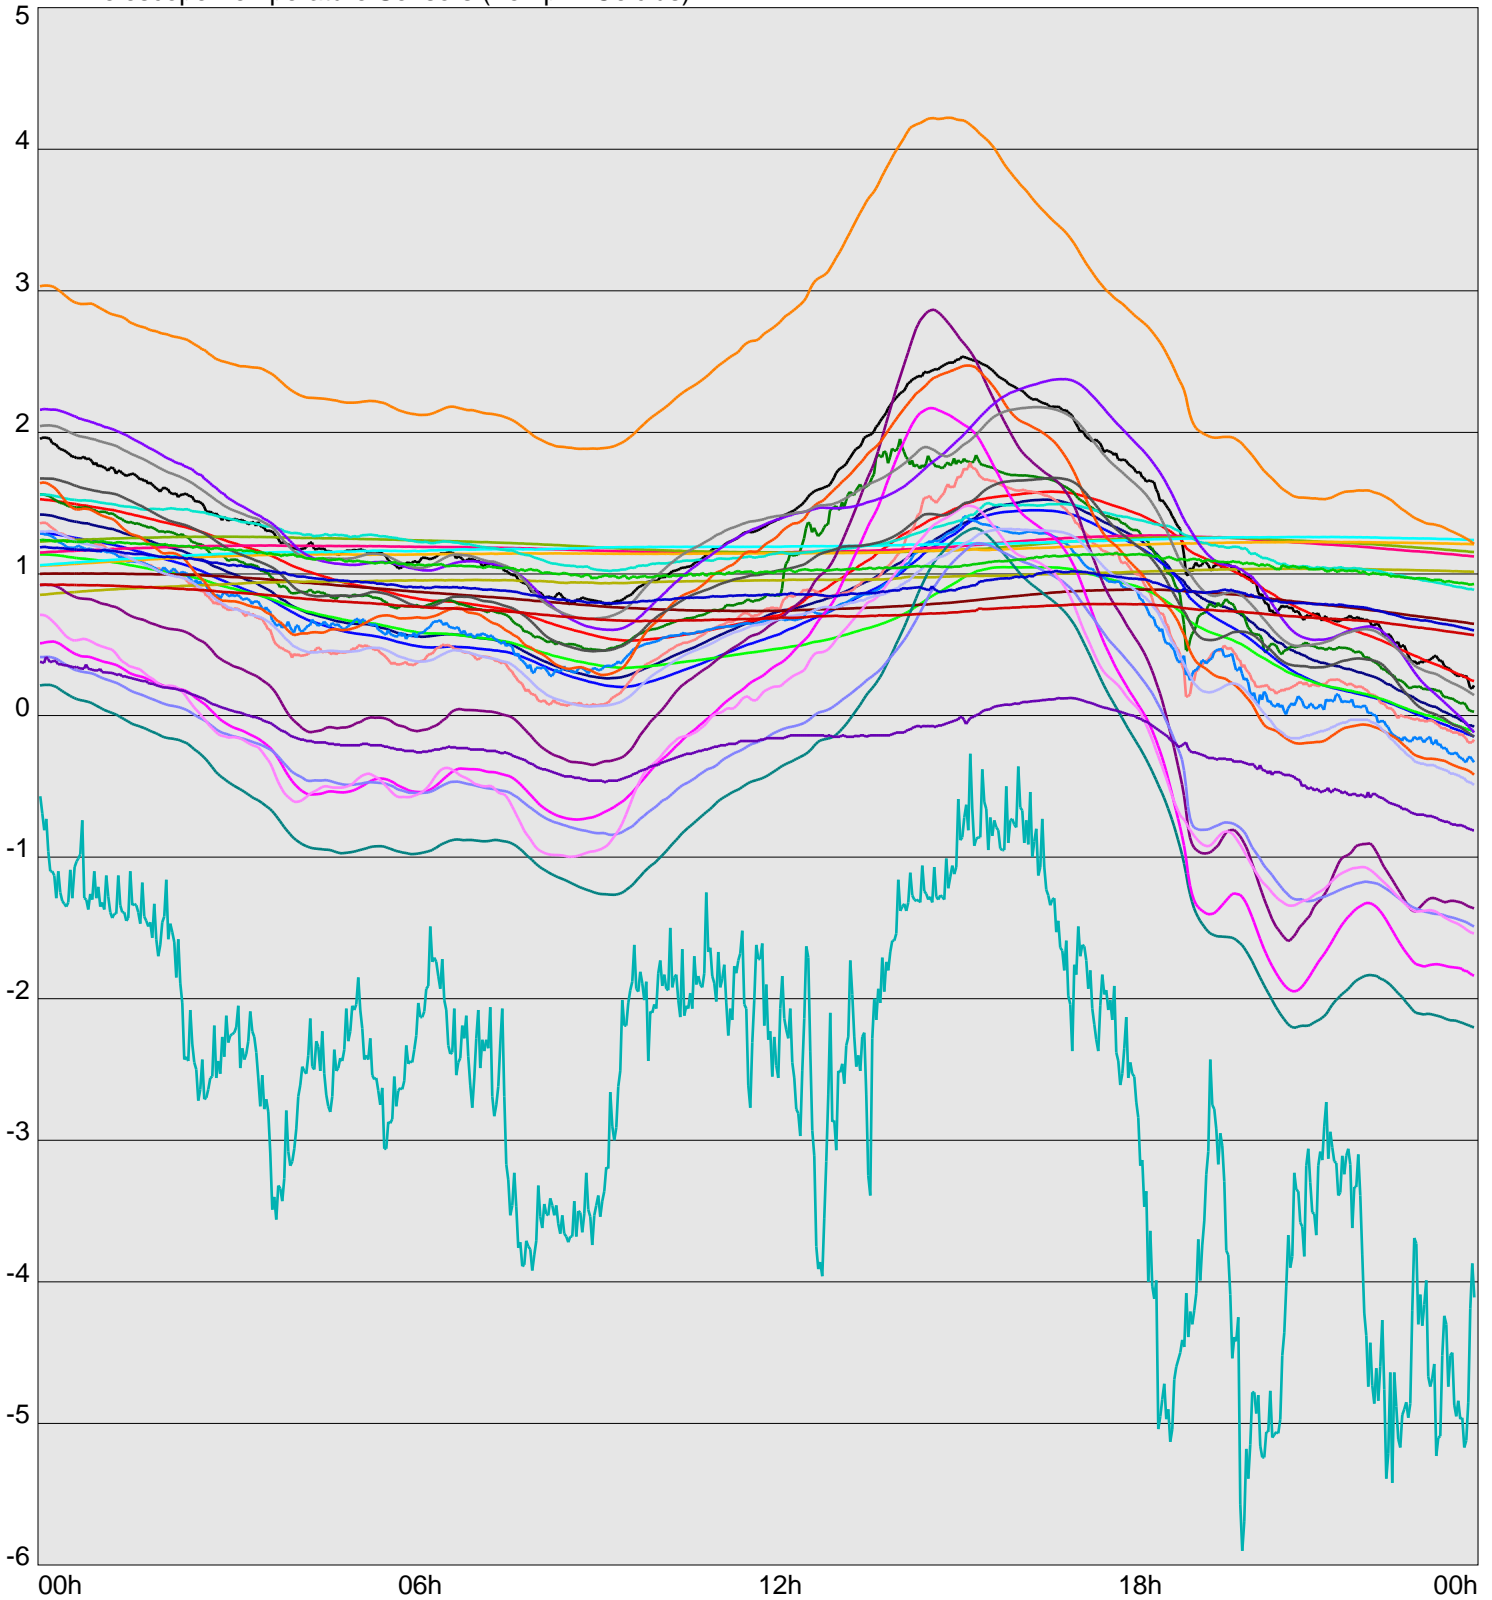

Telescope Temperature Sensors (Temp in Celcius)

TT1	TT2	TT3	TT4	TT5	TT6	TT7	TT8	TM1	TM2
TM3	TM4	TM5	TM6	TMS1	TMS2	TD1	TD2	TD3	TD4
TD5	TD6	TD7	TF1	TF2	TF3	TF4	TF5	TF6	TF7
TF8	TE1	TE2							