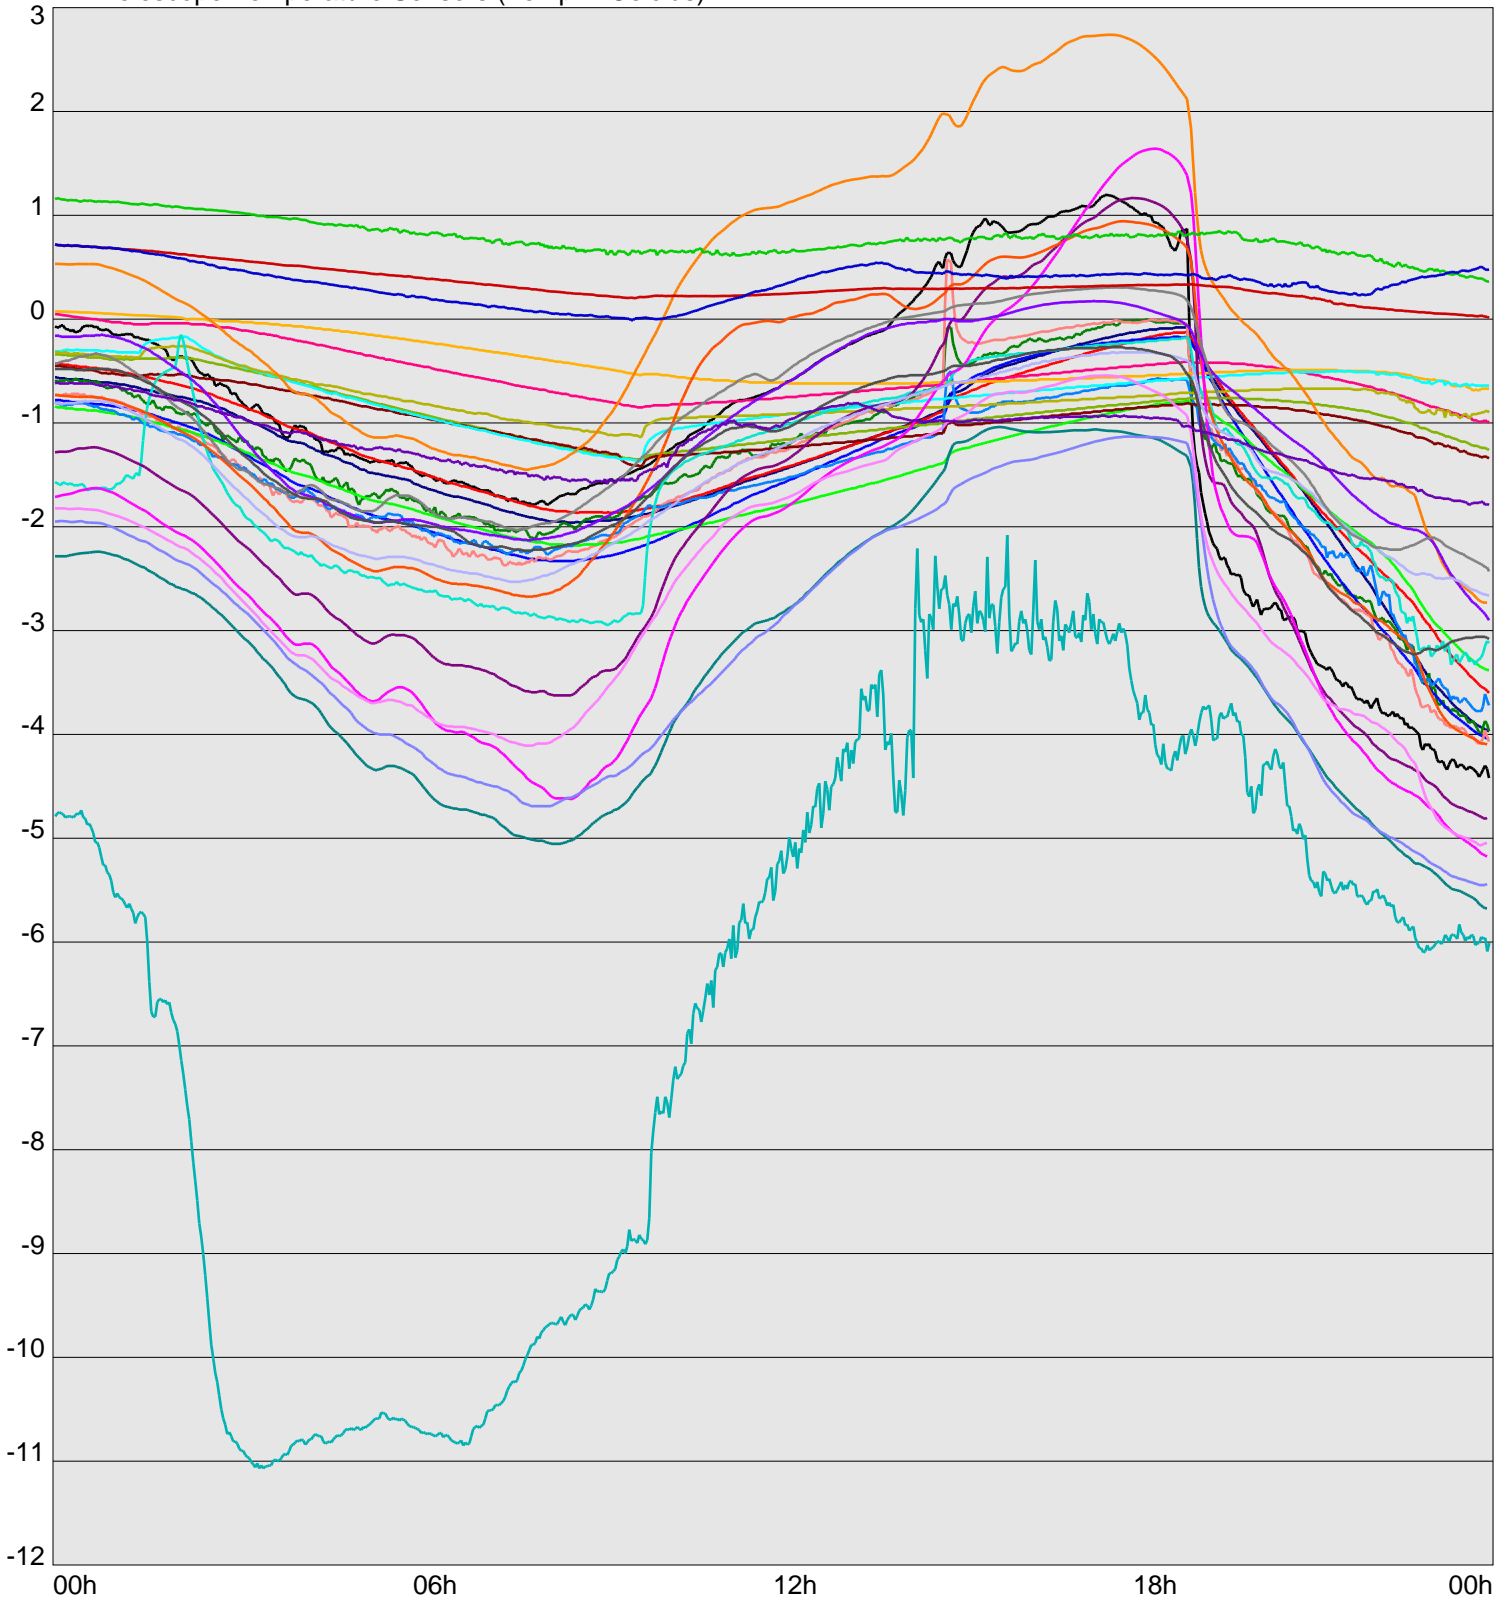

Telescope Temperature Sensors (Temp in Celcius)

TT1	TT2	TT3	TT4	TT5	TT6	TT7	TT8	TM1	TM2
TM3	TM4	TM5	TM6	TMS1	TMS2	TD1	TD2	TD3	TD4
TD5	TD6	TD7	TF1	TF2	TF3	TF4	TF5	TF6	TF7
TF8	TE1	TE2							